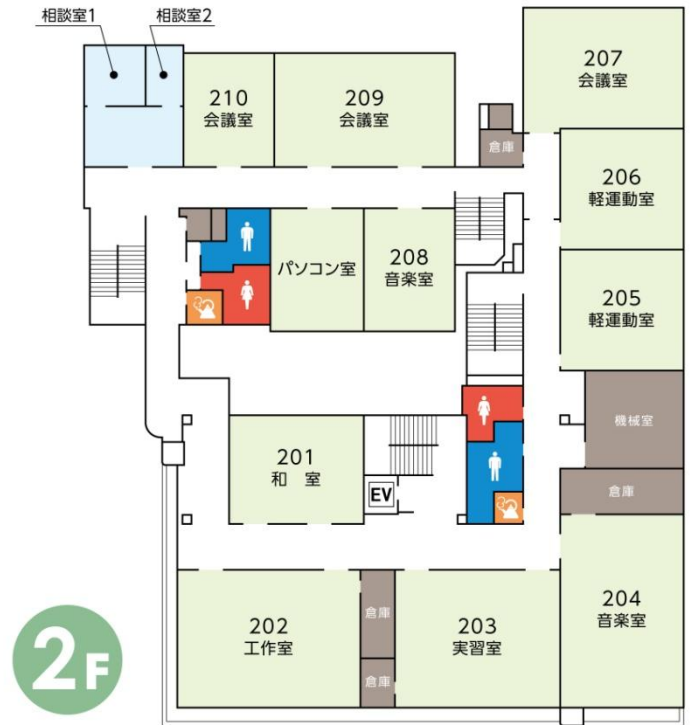

中央公民館配置図

- EV**
エレベーター
- 女子トイレ
- 男子トイレ
- 多目的トイレ
- 湯沸室