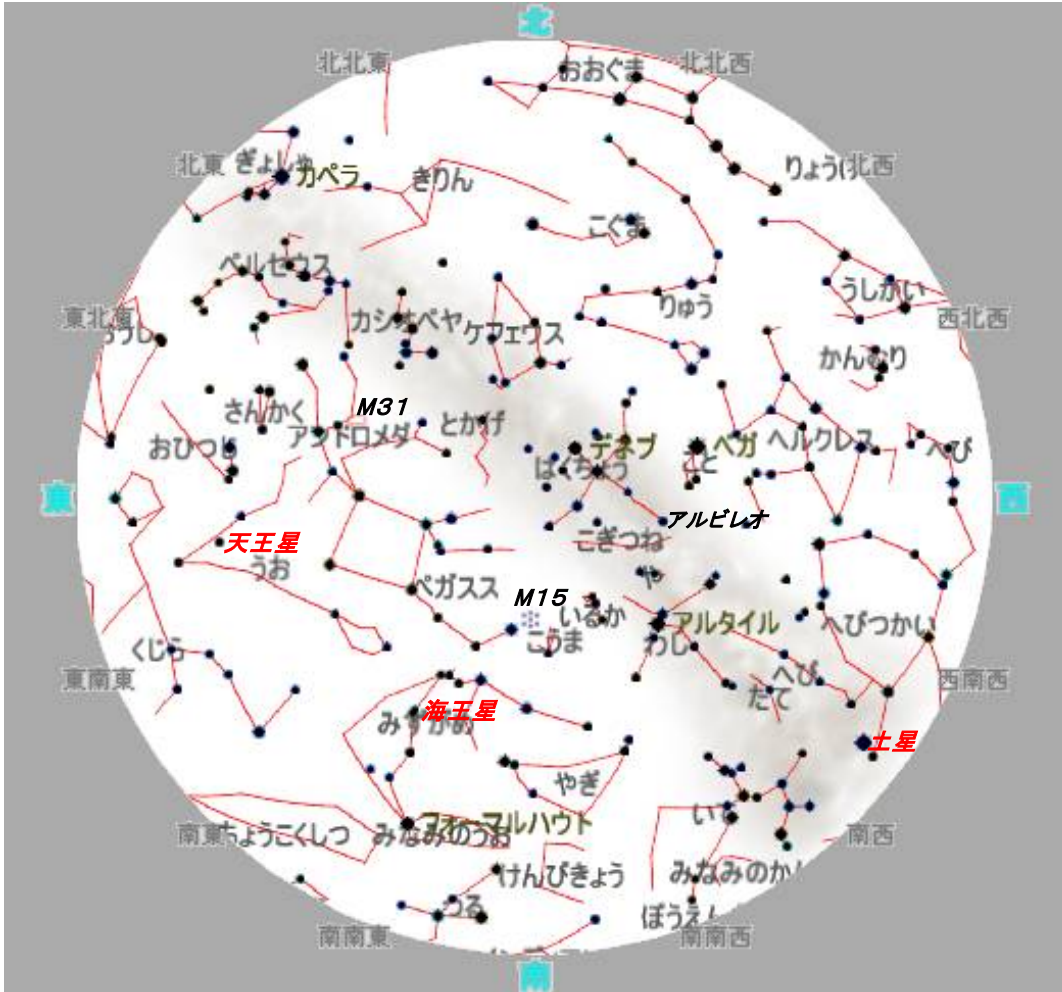

### 「秋の四辺形」から探す秋の星座

秋の星座を探るとき、目印になるのは「秋の四辺形」(ペガサスの四辺形)です。南を向いて真上を見上げると、2等星3個と3等星1個が大きな長方形に並んでいるのが見つかります。ここがペガサス座で、さかさまになって飛んでいる天馬ペガサスの体の部分を表しています。この四辺形の西側の辺を南に伸ばすと、みなみのうお座のフォーマルハウトにたどりつきます。フォーマルハウトは、秋の星座でただ一つの1等星です。「秋の一つ星」と呼ばれています。秋の四辺形の西側の辺を北に伸ばすとケフェウス座から北極星に続きます。こんどは、東側の辺を南へ伸ばすと、くじら座の2等星デネブカイトスが見つかります。東側の辺を北に伸ばしていくとカシオペア座のβ星から北極星へたどりつきます。そして、北側の辺を西から東にたどると2等星と3等星が直線上につながって並んでいます。これがアンドロメダ座です。その先にペルセウス座があります。

# 10月の星空

2017年10月15日 午後7時30分

# 10月の惑星

- 水星 見られません
- 金星 明け方の東の空
- 火星 明け方の東の空
- 木星 見られません
- 土星 夕方の西の空
- 天王星 宵の東の空
- 海王星 宵の南の空

「明けの明星」の金星はしだいに高度を下げ、夜明け前の地平線に姿を見せます。火星も夜明け前の東の空に出ています。5日には金星と火星が接近して並びます。また、18日には月齢28の細い月が火星と金星の間に入り、明け方の東の空を飾ります。

土星は夕方の西空で、17日には環がもっとも大きく開いた(傾いた)美しい姿を見せます。

海王星と天王星が宵の空で高度を上げ、見ごろを迎えます。望遠鏡で青緑色の丸い姿を観察しましょう。

日	曜	月齢	10月の主な天文現象	
1	日	11.3	 <p><b>17日</b> 土星の環がもっとも開く(傾く)</p> <p>夕方、西空低く見られる土星は、すぐに沈んでしまいます。環が最大に開いているので、日暮れの高度の高いうちに観察しましょう。</p>	
2	月	12.3		
3	火	13.3		
4	水	14.3		中秋の名月
5	木	15.3		
6	金	16.3		満月 金星と火星が接近
7	土	17.3		
8	日	18.3	(寒露) 水星が外合 10月りょう座流星群極大	
9	月	19.3	(体育の日)	
10	火	20.3	 <p><b>18日 午前5時</b></p> <p>火星 月 金星</p> <p><b>東</b></p>	
11	水	21.3		
12	木	22.3		下弦の月
13	金	23.3		
14	土	24.3		
15	日	25.3		