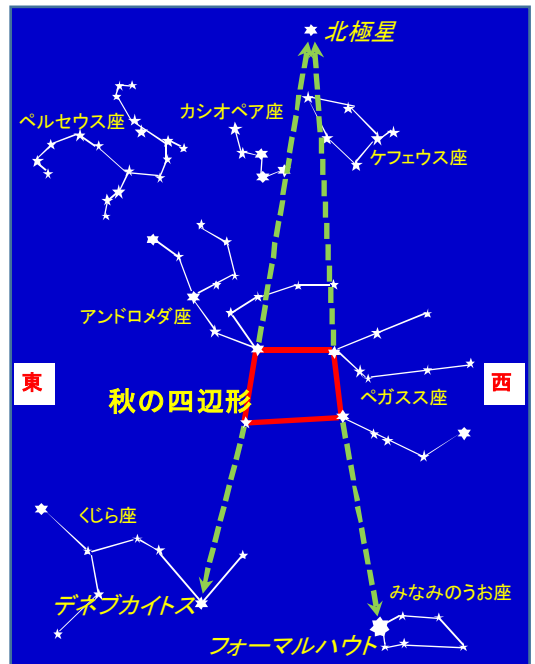

10月の夜間観望会 日曜日 18:30~19:30

1. ※夜間観望会は「スカイワードあさひ星の会」が運営します。
   - ※小中学生は保護者と一緒に来てください。
   - ※天候や機器の整備等で中止する場合があります。
2. スカイワードあさひに16時以降にお問い合わせください。

開催日	主な観望天体
1日	月、アルビレオ など 10月4日は「中秋の名月」。
8日	海王星、月の出(19時30分頃) など 海王星は、太陽系で最も外を回るガス惑星。青い色をしています。
15日	フォーマルハウト、アルマク など 秋の空でたった1個の1等星。寂しく南の空に光っています。
22日	M31(アンドロメダ銀河)、アルビレオ など M31、銀河系の兄弟のような銀河。大きすぎて望遠鏡に入りきりません。
29日	第5週の日曜日のため開催しません。

10月の太陽観望会

黒点やプロミネンスなどの太陽活動をHαフィルター太陽観測専用望遠鏡で観察しよう。

火・土・日曜日、祝日
21日(土)・22日(日)は休み

10:00~12:00
13:00~15:00

市民際 15日(日)
太陽観望会

スカイワードあさひ
玄関前テラスでも太陽を観察できます。
(スカイワードあさひ星の会)