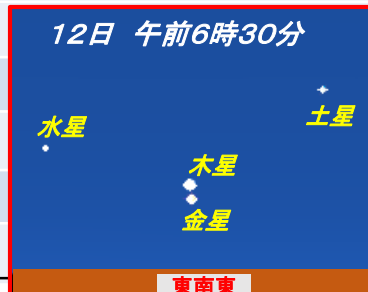

日	曜	月齢	2月の主な天文現象
15	月	3.7	
16	火	4.7	
17	水	5.7	
18	木	6.7	(雨水)
19	金	7.7	
20	土	8.7	上弦の月
21	日	9.7	
22	月	10.7	
23	火	11.7	(天皇誕生日)
24	水	12.7	
25	木	13.7	
26	金	14.7	
27	土	15.7	満月
28	日	16.7