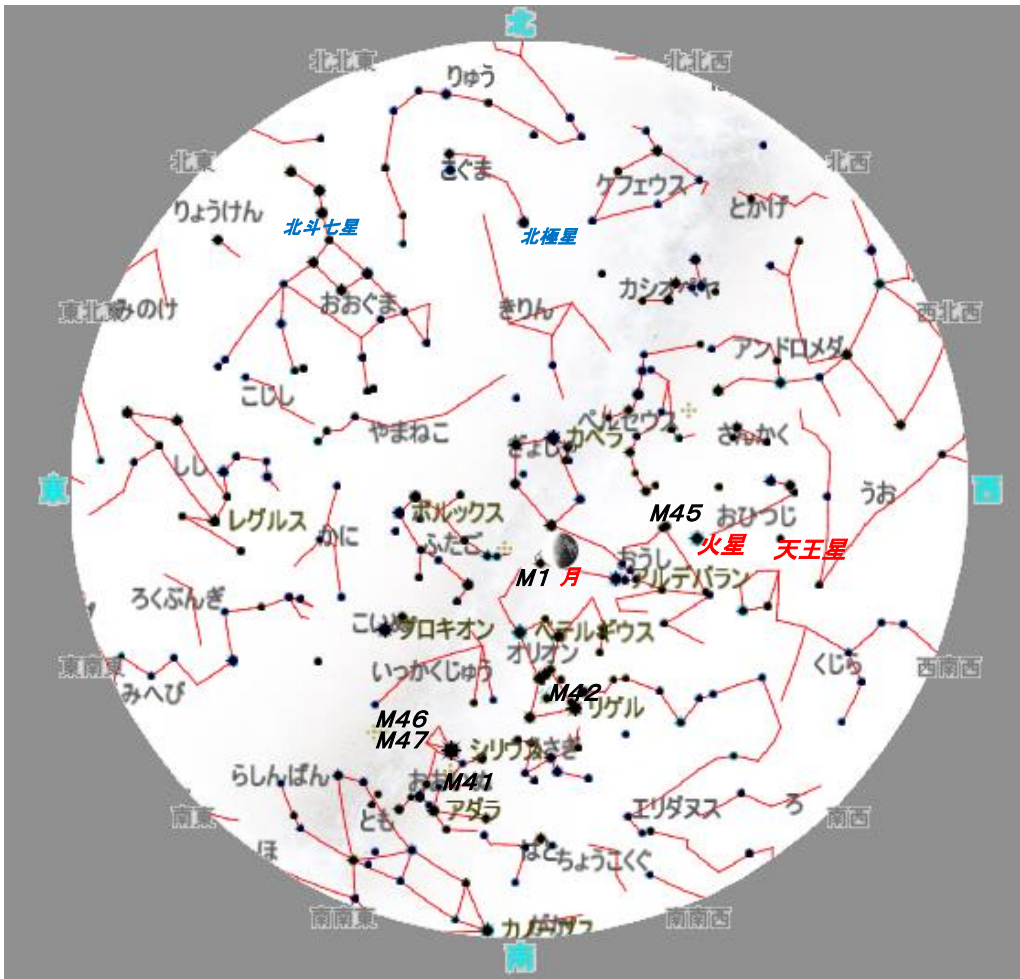

2月の夜間観望会

日曜日 18:30~19:30

※夜間観望会は「スカイワードあさひ星の会」が運営します。
※小中学生は保護者と一緒に来てください。
※天候や機器の整備等で中止する場合があります。
スカイワードあさひに16時以降にお問い合わせください。

開催日	主な観望天体
7日	緊急事態宣言発令中のため中止
14日	冬の 大三角 (シリウス・ベテルギウス・プロキオン) など シリウスは全天で一番の輝き。その名も「焼き焦がすもの」という意味です。
21日	月、M41 など M41はシリウスの近くにある散開星団です。
28日	月、M42(オリオン大星雲)、M46、M47 など M46、M47はともに散光星雲です。M46の中に惑星状星雲があります。

2月の太陽観望会

黒点やプロミネンスなどの太陽活動をH α フィルター太陽観測専用望遠鏡で観察しましょう。

火・土・日曜日、祝日
11日(木)も開催します

10:00~12:00
13:00~15:00

プロミネンス

黒点

2月の星空

2021年2月21日 午後7時30分

2月の惑星

- 水星 明け方の東の空
- 金星 明け方の東の空
- 火星 宵の西の空
- 木星 明け方の東の空
- 土星 明け方の東の空
- 天王星 宵の西の空
- 海王星 夕方の西の空

水星は2月8日に内合し、以後明け方の東の空に見られるようになります。

金星は3月24日に外合となるため、太陽に近づき見られなくなります。

火星は宵の西空に移っていきます。2月から3月にかけてプレアデス星団に接近します。

木星は1月29日に外合となり、土星は1月24日に外合となりました。今後、明け方の東の空低くに見られるようになり、2月の初めには水星や金星と並びます。

天王星は宵の西空で、火星の近くにいます。

日	曜	月齢	2月の主な天文現象
1	月	19.3	
2	火	20.3	(節分)
3	水	21.3	(立春)
4	木	22.3	
5	金	23.3	下弦の月
6	土	24.3	
7	日	25.3	
8	月	26.3	水星が内合
9	火	27.3	
10	水	28.3	
11	木	29.3	(建国記念の日)
12	金	0.7	新月
13	土	1.7	
14	日	2.7	