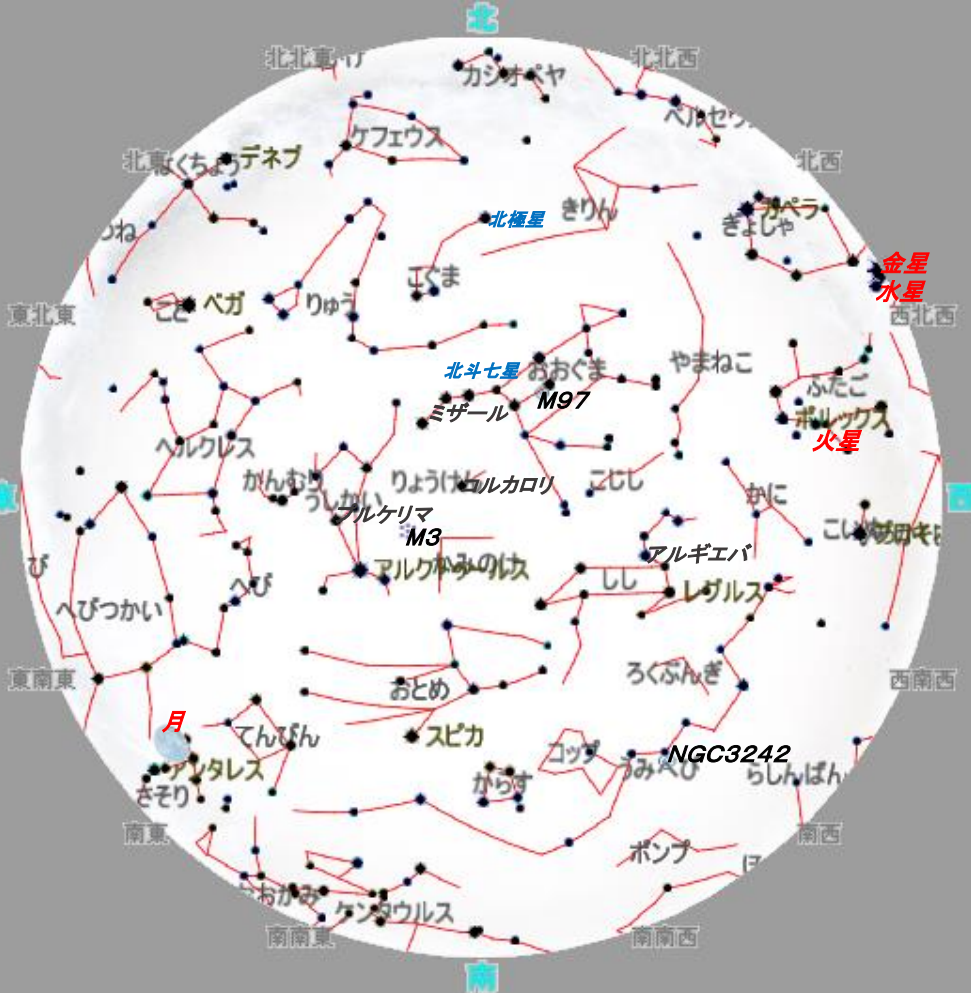

## 5月の夜間観望会

日曜日 19:30～20:30

※夜間観望会は「スカイワードあさひ星の会」が運営します。  
※小中学生は保護者と一緒に来てください。  
※天候や機器の整備等で中止する場合があります。  
スカイワードあさひに16時以降にお問い合わせください。

日曜日	主な観望天体
2日	M97(ふくろう星雲)、NGC3242(木星状星雲)など 惑星のように見えることから惑星状星雲と呼ばれています。
9日	春の大三角・大曲線、M3 など アルクトゥールス、スピカ、デネボラの3つの恒星を結ぶと、ほぼ正三角形になります。M3は球状星団。
16日	月齢4の月、コル・カロリ、プルケリマ など コル・カロリ(りょうけん座α)、プルケリマ(うしかい座ε)は美しい2重星です。
23日	月齢11の月、ミザール、アルギエバ など ミザールは視力のいい人は2個の星に分かれて見えます。
30日	第5週日曜日のため <b>開催しません。</b>

# 5月の星空

2021年5月26日 午後8時

# 5月の惑星

- 水星 夕方の西の空
- 金星 夕方の西の空
- 火星 夕方の西の空
- 木星 明け方の南の空
- 土星 明け方の南の空
- 天王星 見られません
- 海王星 明け方の東の空

水星は、5月17日に東方最大離角となり、夕方の西空で見やすくなります。29日には金星と大接近して並びます。

「宵の明星」金星は、しだいに高度を上げ、夕空に明るく輝き、目立つようになりました。

火星は、だいぶ暗くはなりましたが、夕空に赤く輝いています。

真夜中の東の空に、土星、木星の順に並んで昇ってきます。土星は5月9日、木星は5月26日に、それぞれ西矩になります。

天王星は5月1日に合となります。

日	曜	月齢	5月の主な天文現象
1	土	19.4	(八十八夜) 天王星が合
2	日	20.4	
3	月	21.4	(憲法記念日)
4	火	22.4	(みどりの日) 下弦の月
5	水	23.4	(こどもの日)(立夏)
6	木	24.4	みずがめ座エータ(η)流星群極大
7	金	25.4	
8	土	26.4	
9	日	27.4	土星が西矩
10	月	28.4	
11	火	29.4	
12	水	0.7	新月
13	木	1.7	
14	金	2.7	
15	土	3.7	
16	日	4.7	