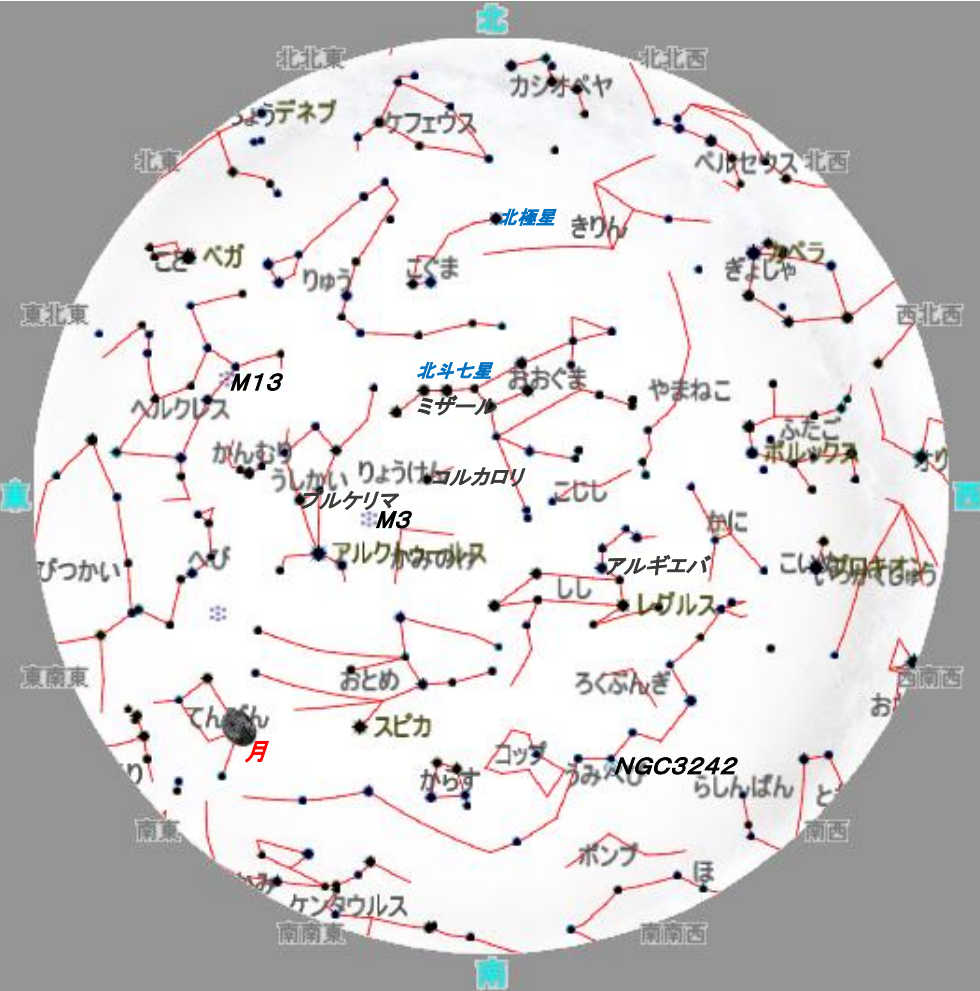

星の広場

〒488-0883 尾張旭市城山町長池下4517番地1
TEL 0561-52-1850 FAX 0561-52-1851

2022年 5月

5月の観望天体

はる だい きょくせん はる だい さんかく はる せいざ 春の大曲線・春の大三角からさがす春の星座！

宵の夜空を見上げると北斗七星（おおぐま座）が見つかります。明るい7つの星がひしゃくの形に並んでいます。ひしゃくの柄をカーブにそって伸ばしていけば、黄色く輝く1等星のアルクトゥールス（うしかい座）を見つげだせます。さらにその曲線を伸ばしていけば、白く輝く1等星のスピカ（おとめ座）も見つかります。北斗七星からアルクトゥールス、スピカまでをつなぐ曲線を「春の大曲線」とよび、春の星座を探す星空のめあてとなっています。アルクトゥールスとスピカを見つければ、2つの星を結び線を一边として正三角形となる位置に、2等星を1つ見つけることができるでしょう。これが、しし座のおしりの尾にあたる位置にあるデネボラです。これらの3つの星を結んでできる正三角形を「春の大三角」とよんでいます。

5月の夜間観望会

日曜日 19:30~20:30

※夜間観望会は「スカイワードあさひ星の会」が運営します。
※小中学生は保護者と一緒に来てください。
※天候や機器の整備等で中止する場合があります。
スカイワードあさひに16時以降にお問い合わせください。

日曜日	主な観望天体
1日	NGC3242(木星状星雲)、M44プレセペ星団など 惑星のように見えることから惑星状星雲と呼ばれています。
8日	月齢8の月、春の大三角・大曲線、M3 など アルクトゥールス、スピカ、デネボラの3つの恒星を結ぶと、ほぼ正三角形になります。M3は球状星団。
15日	月齢15の月、コル・カロリ、プルケリマ など りょうけん座α星コル・カロリ、うしかい座ε星プルケリマは美しい2重星です。
22日	おおぐま座のミザール、しし座のアルギエバ 北斗七星のミザールは視力のいい人は2個の星に分かれて見えます。

5月の惑星

- 水星 夕方方の西の空
- 金星 明け方の東の空
- 火星 明け方の東の空
- 木星 明け方の東の空
- 土星 明け方の南の空
- 天王星 見られません
- 海王星 明け方の東の空

4月29日に東方最大離角となった水星は、5月初旬夕方方の西空で見やすくなっています。

明け方の東天に惑星が集まり、とてもにぎやかです。

「明けの明星」金星は、5月1日に木星に最接近します。27日には細い月が接近し、鹿児島県より南の地方では昼の14時ごろ金星食が見られます。

夜明け前、土星、火星、木星、金星の順に並び、目立っています。火星は、少しずつ木星に近づいていきます。土星は5月21日に西矩になります。

日	曜	月齢	5月の主な天文現象
1	日	0.6	新月 金星と木星が接近
2	月	1.6	(八十八夜)
3	火	2.6	(憲法記念日)
4	水	3.6	(みどりの日)
5	木	4.6	(こどもの日)(立夏) 天王星が合
6	金	5.6	みずがめ座エータ(η)流星群極大
7	土	6.6	
8	日	7.6	
9	月	8.6	上弦の月
10	火	9.6	<div style="border: 2px solid red; padding: 5px;"> <p>明け方の惑星 5日午前4時</p> <p>東の空</p> </div>
11	水	10.6	
12	木	11.6	
13	金	12.6	
14	土	13.6	
15	日	14.6	
16	月	15.6	満月