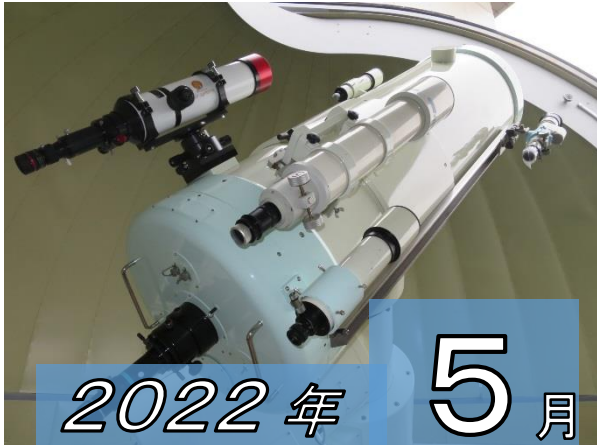

星の広場

〒488-0883 尾張旭市城山町長池下4517番地1
TEL 0561-52-1850 FAX 0561-52-1851

2022年 5月

5月の観望天体

はる だい きょくせん はる だい さんかく はる せいざ 春の大曲線・春の大三角からさがす春の星座！

宵の夜空を見上げると北斗七星（おおぐま座）が見つかります。明るい7つの星がひしゃくの形に並んでいます。ひしゃくの柄をカーブにそって伸ばしていけば、黄色く輝く1等星のアルクトゥールス（うしかい座）を見つげだせます。さらにその曲線を伸ばしていけば、白く輝く1等星のスピカ（おとめ座）も見つかります。北斗七星からアルクトゥールス、スピカまでをつなぐ曲線を「春の大曲線」とよび、春の星座を探す星空のめあてとなっています。アルクトゥールスとスピカを見つければ、2つの星を結び線を一边として正三角形となる位置に、2等星を1つ見つけることができるでしょう。これが、しし座のおしりの尾にあたる位置にあるデネボラです。これらの3つの星を結んでできる正三角形を「春の大三角」とよんでいます。

5月の夜間観望会

日曜日 19:30~20:30

※夜間観望会は「スカイワードあさひ星の会」が運営します。
※小中学生は保護者と一緒に来てください。
※天候や機器の整備等で中止する場合があります。
スカイワードあさひに16時以降にお問い合わせください。

日曜日	主な観望天体
1日	NGC3242(木星状星雲)、M44プレセペ星団など 惑星のように見えることから惑星状星雲と呼ばれています。
8日	月齢8の月、春の大三角・大曲線、M3 など アルクトゥールス、スピカ、デネボラの3つの恒星を結ぶと、ほぼ正三角形になります。M3は球状星団。
15日	月齢15の月、コル・カロリ、プルケリマ など りょうけん座α星コル・カロリ、うしかい座ε星プルケリマは美しい2重星です。
22日	おおぐま座のミザール、しし座のアルギエバ 北斗七星のミザールは視力のいい人は2個の星に分かれて見えます。