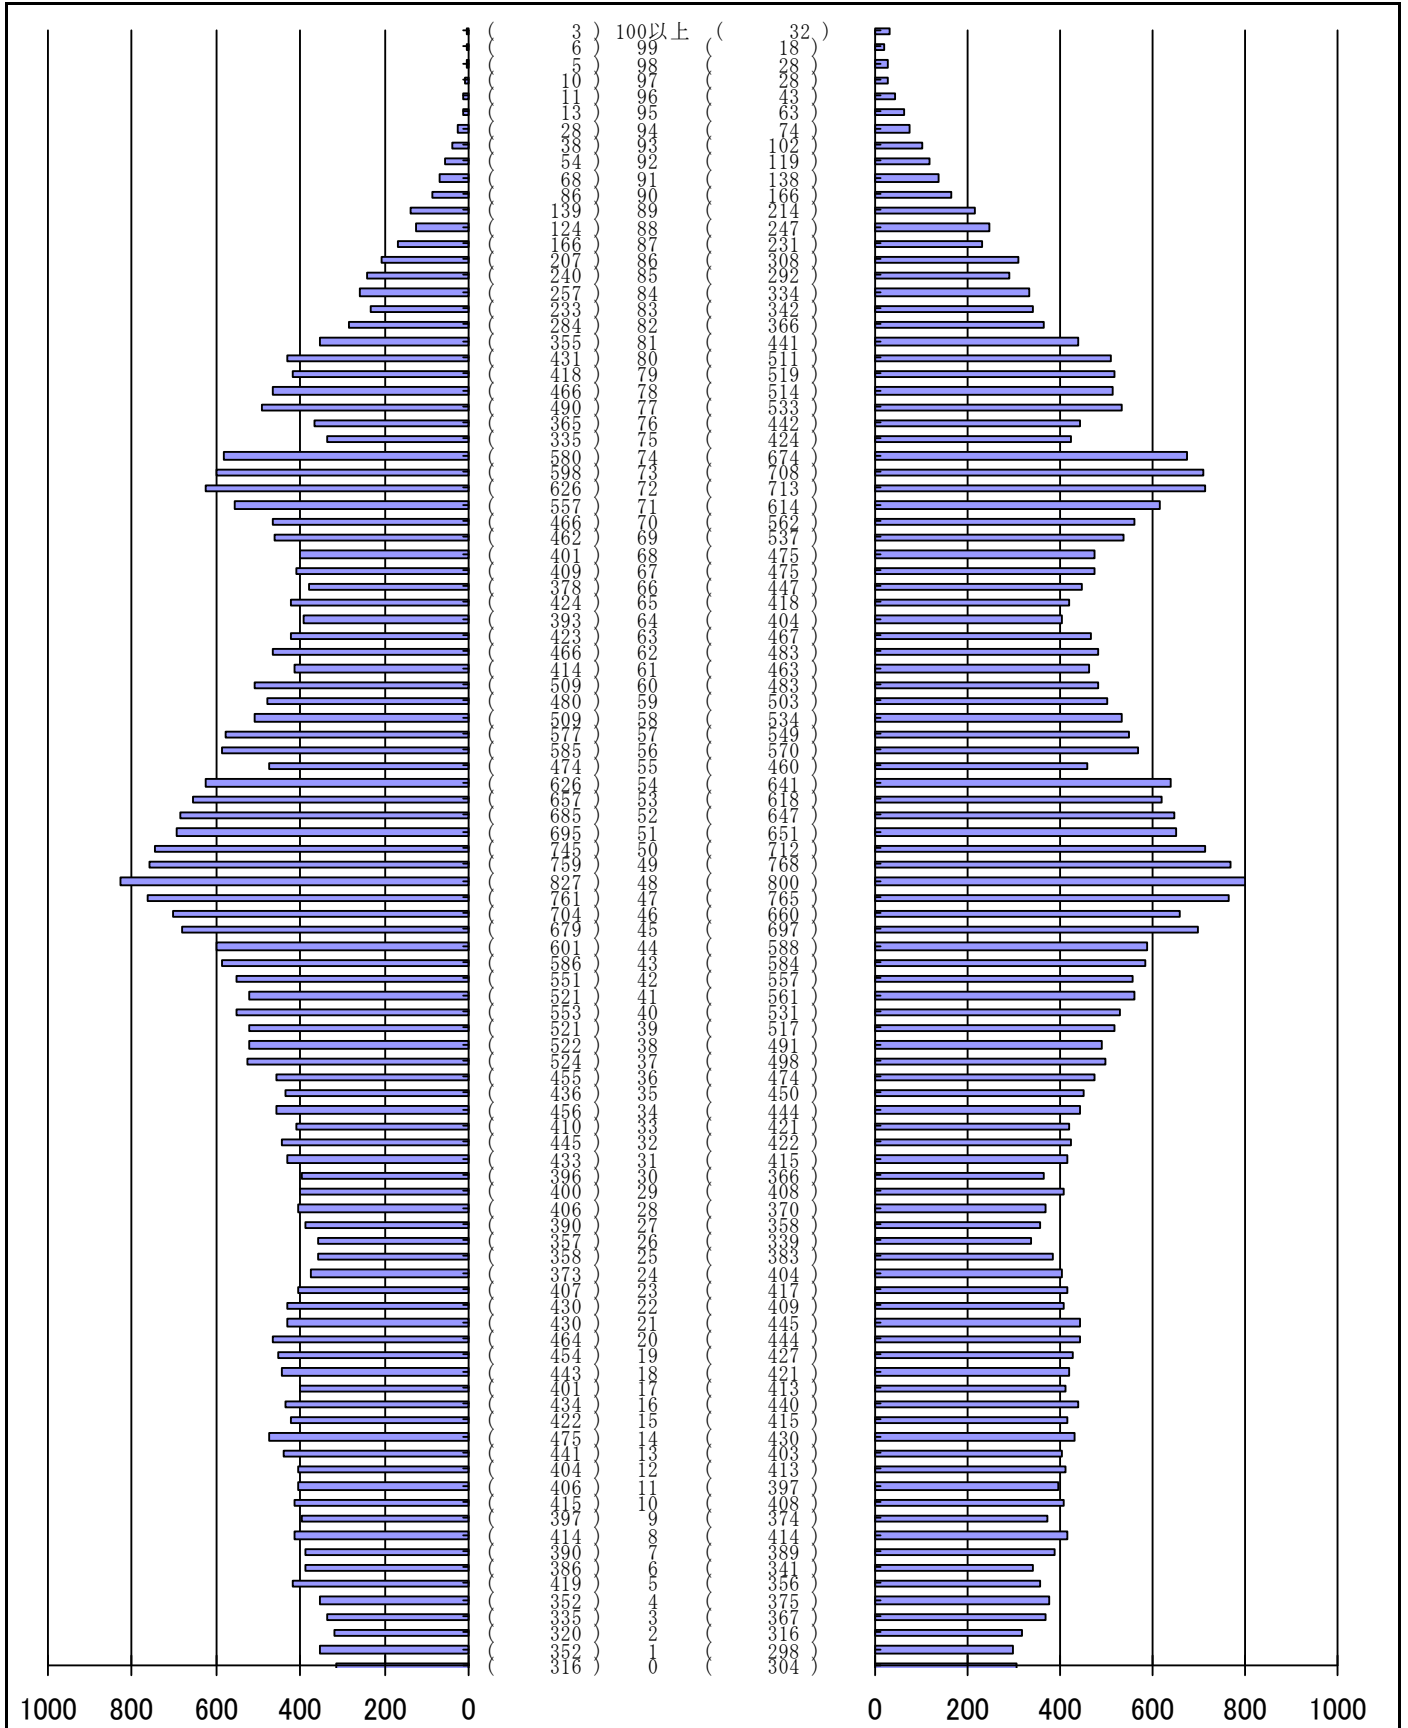

尾張旭市の人口分布表

令和3年10月31日 現在

(男)

(年齢)

(女)

男	女
41102 人	43024 人
合計	
84126 人	