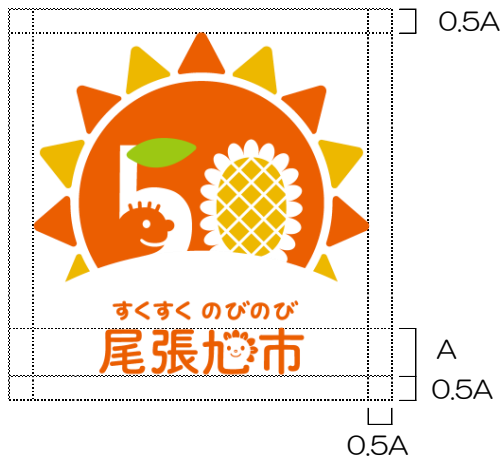

市制50周年記念ロゴマーク
デザインマニュアル

令和元年12月

■コンセプト

市制50周年にお祝いの花を添えたいと、市の花であるひまわりをゼロに見立て50という文字を表現しました。また、この先も尾張旭市と市民が寄り添いあい、前向きで明るく穏やかに暮らすことができるように、大きな朝日を描き未来への希望を込めました。

■バリエーション

「市制50周年記念ロゴマーク」は、「すくすくのびのび尾張旭市」のロゴとセットで使用することとしております。基本タイプのほか、モノクロタイプやグレースケールでのデザインも使用することができます。用途やデザインによって使い分けてください。

●モノクロタイプ

●グレースケール

表示色設定

【オレンジ部分】

CMYK C : 0 / M : 0 / Y : 0 / K : 85

【黄色部分】

CMYK C : 0 / M : 0 / Y : 0 / K : 40

【緑部分】

CMYK C : 0 / M : 0 / Y : 0 / K : 55

■アイソレーション（保護エリア）・推奨最小サイズ

市制50周年記念ロゴマークの周辺には、原則アイソレーションを設定します。

●アイソレーション

●推奨最小サイズ

■使用に関する注意

- 他の文字やデザイン要素を加えないでください。
- 変形をさせたり、バランスを変えないでください。
- 周囲にロゴの独自性を損なうようなオブジェクトや文字を配置しないでください。
- まぎわらしい色の背景や、強烈なパターンの上に配置することは避けてください。