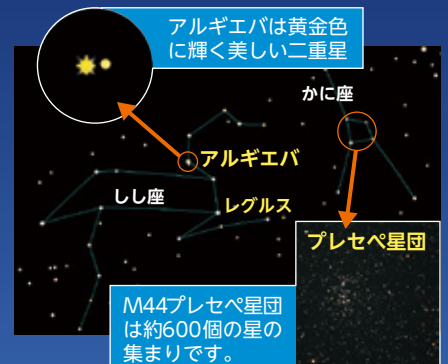

問い合わせ先／図書館 ☎54-5544

あさひ健康
マイスター
チャレンジ
対象事業

★ キラッと輝く 今月の星 ★

かに座の真ん中には星がたくさん集まっている散開星団M44(プレセペ星団)が見られます。しし座のアルギエバは二重星です。望遠鏡で観察すると2つの星に分かれます。

🌃 夜間観望会 第1～4日曜日

費用 無料

その他 ●申し込み不要。マスク着用の上、会場へお越しください
●天候により中止する場合あり

と き	内容
3月20日(日) 午後7時～8時	ベテルギウス、M1かに星雲、M42
27日(日) 午後7時～8時	M44プレセペ星団、二重星アルギエバ
4月3日(日) 午後7時30分	10個の1等星の饗宴
10日(日) ～8時30分	月齢9の月、M44プレセペ星団

☀️ 太陽観望会 火・土・日曜日、祝・休日 午前10時～正午、午後1時～3時

問い合わせ先／中央公民館内生涯学習課生涯学習係 ☎76-8181、スカイワードあさひ ☎52-1850