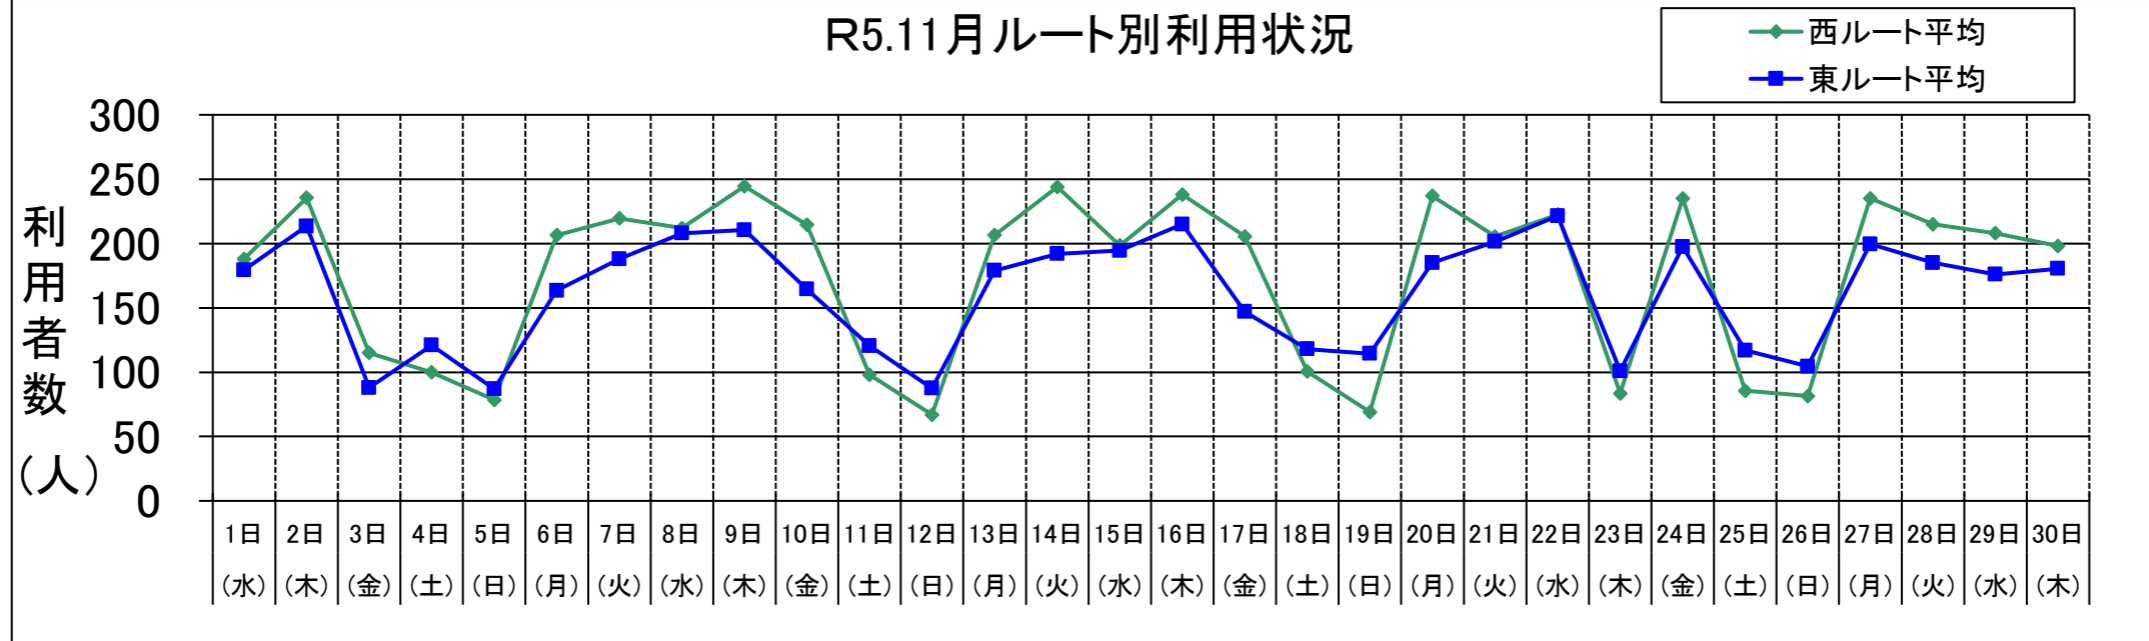

R5.11月ルート別利用状況

R5.11月利用状況