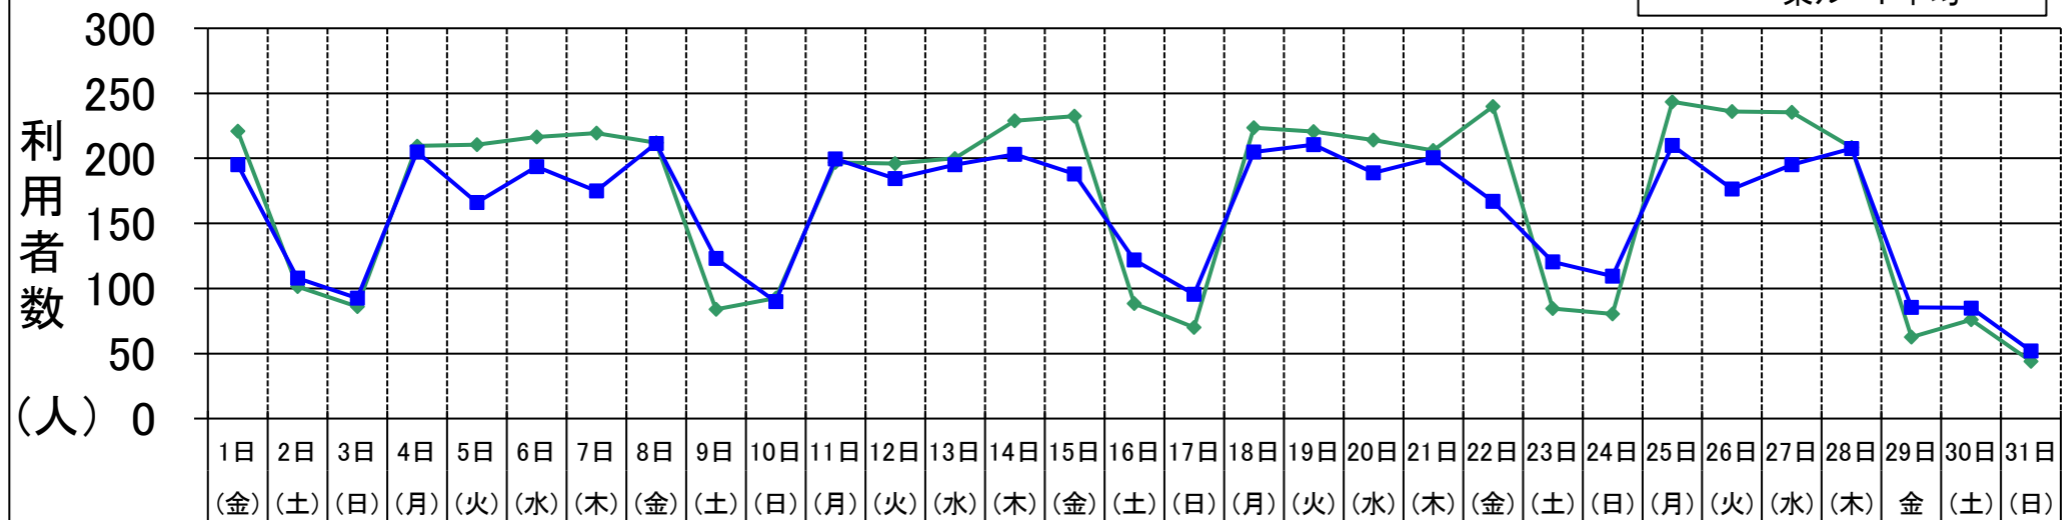

### R5.12月ルート別利用状況

### R5.12月利用状況