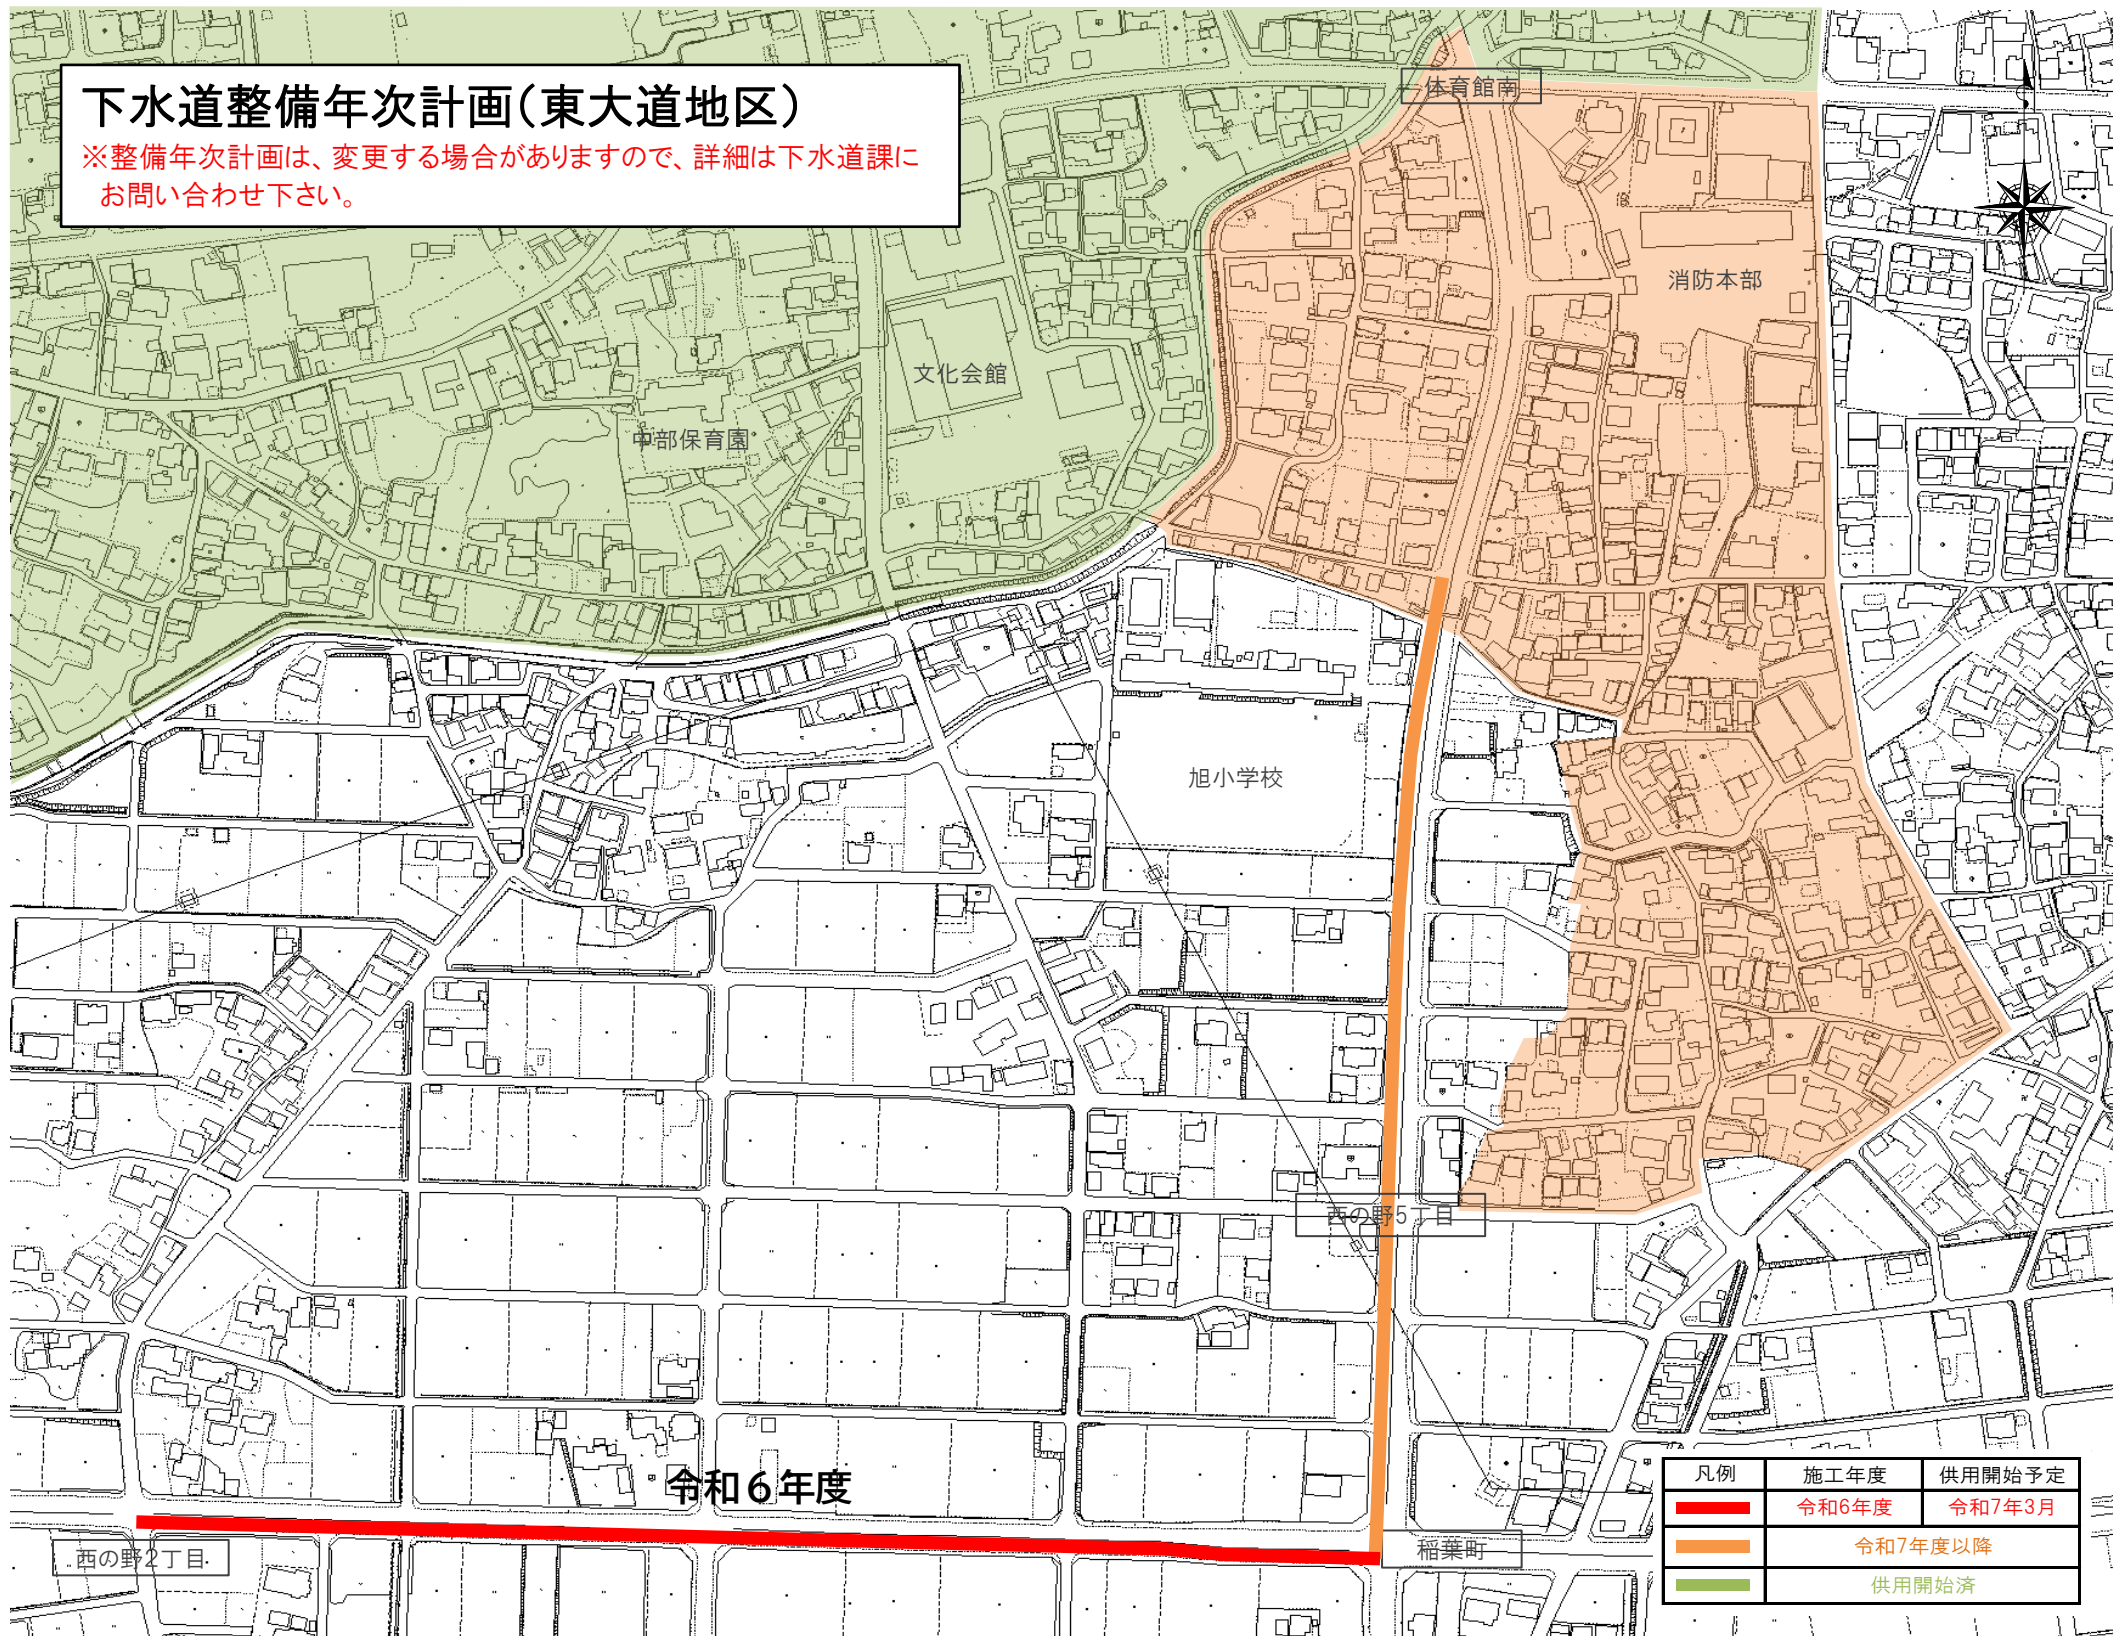

下水道整備年次計画(東大道地区)

※整備年次計画は、変更する場合がありますので、詳細は下水道課にお問い合わせ下さい。

令和6年度