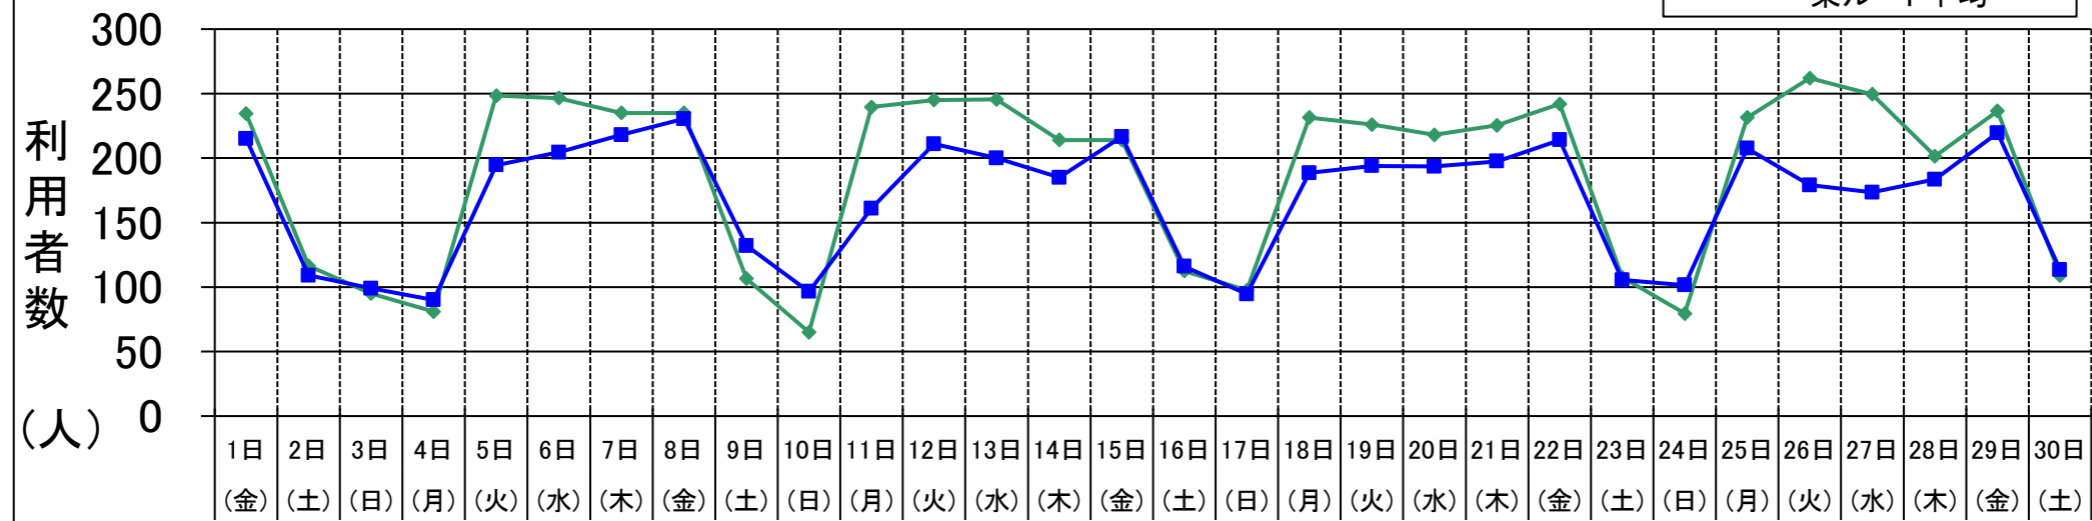

### R1.11月ルート別利用状況

### R1.11月利用状況