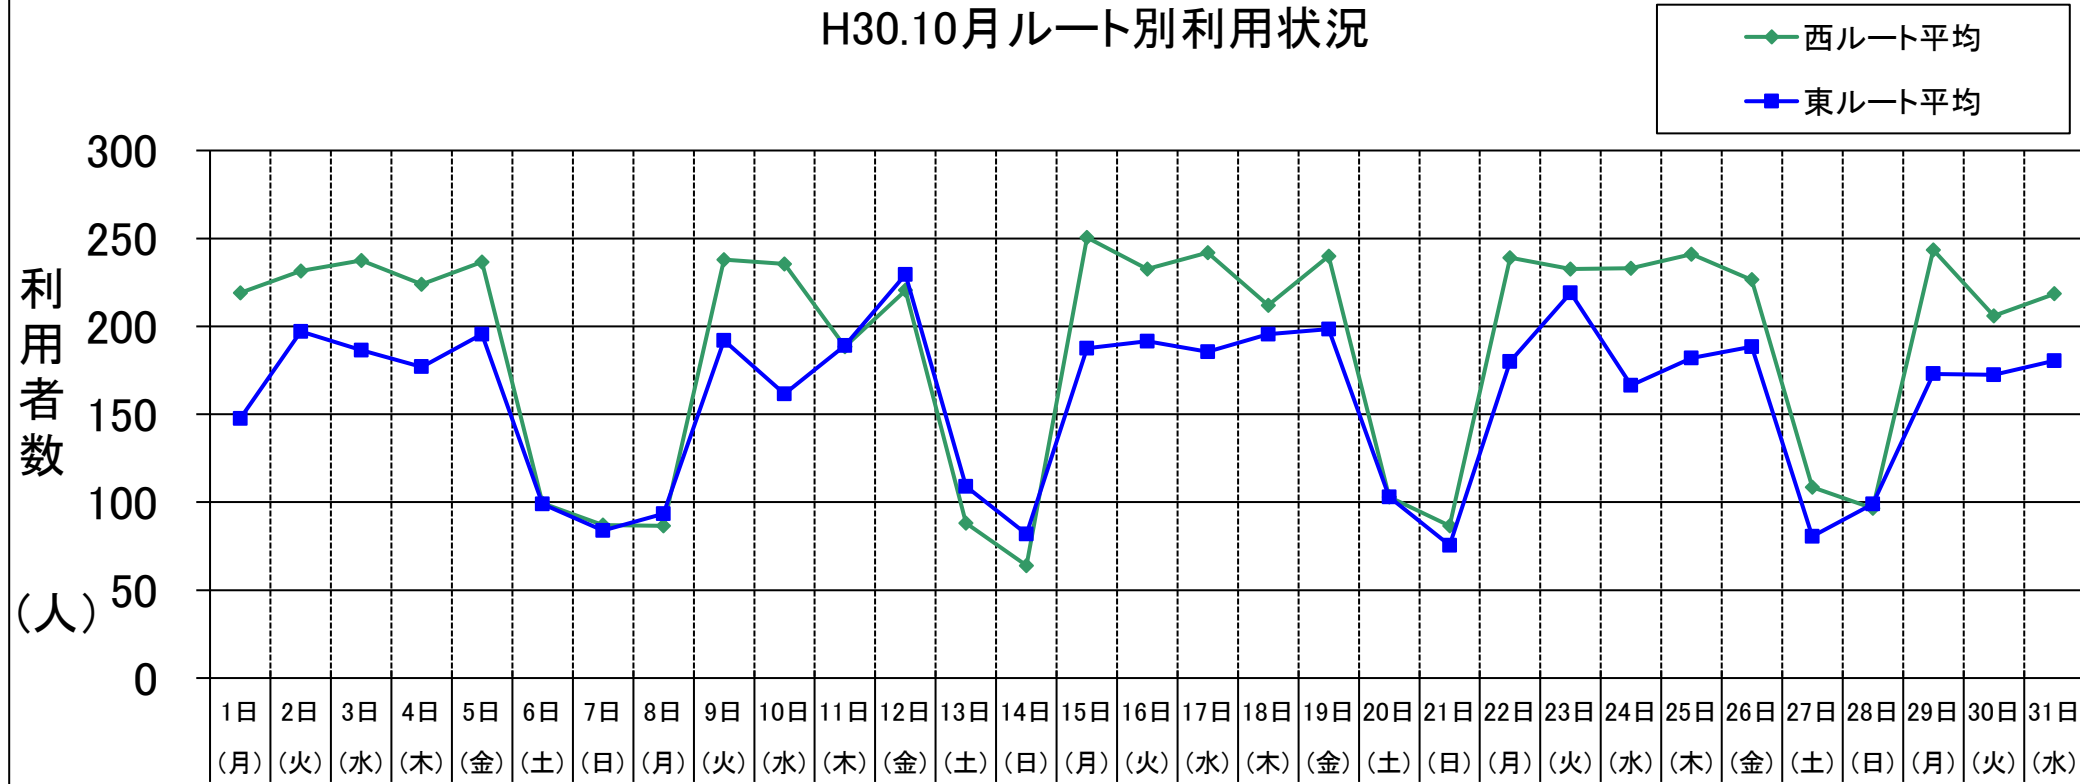

H30.10月ルート別利用状況