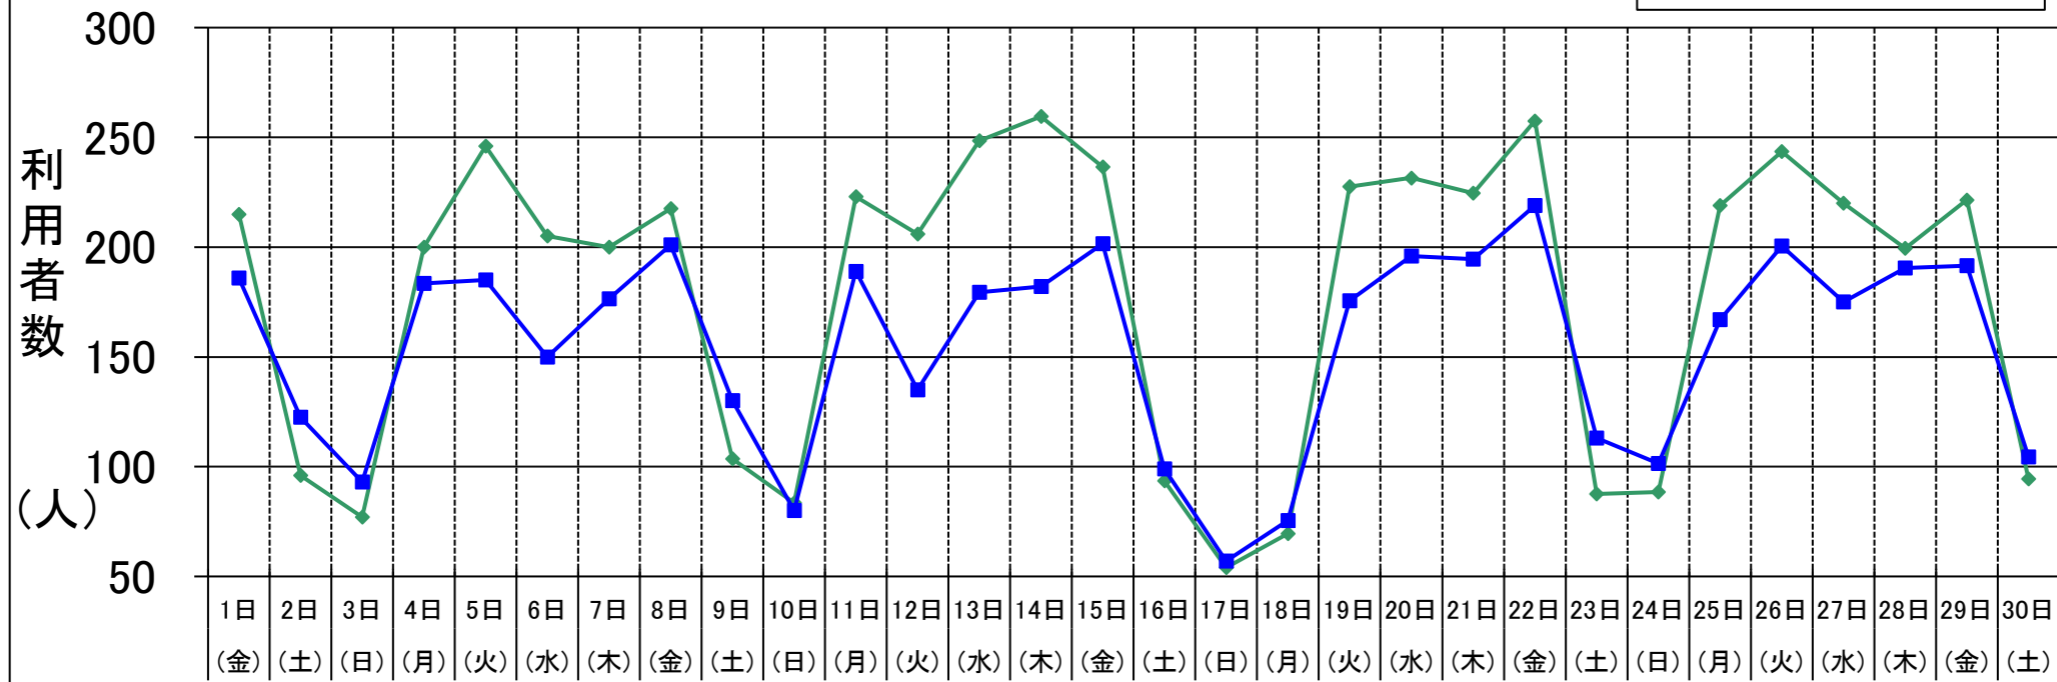

### H29.9月ルート別利用状況

### H29.9月利用状況