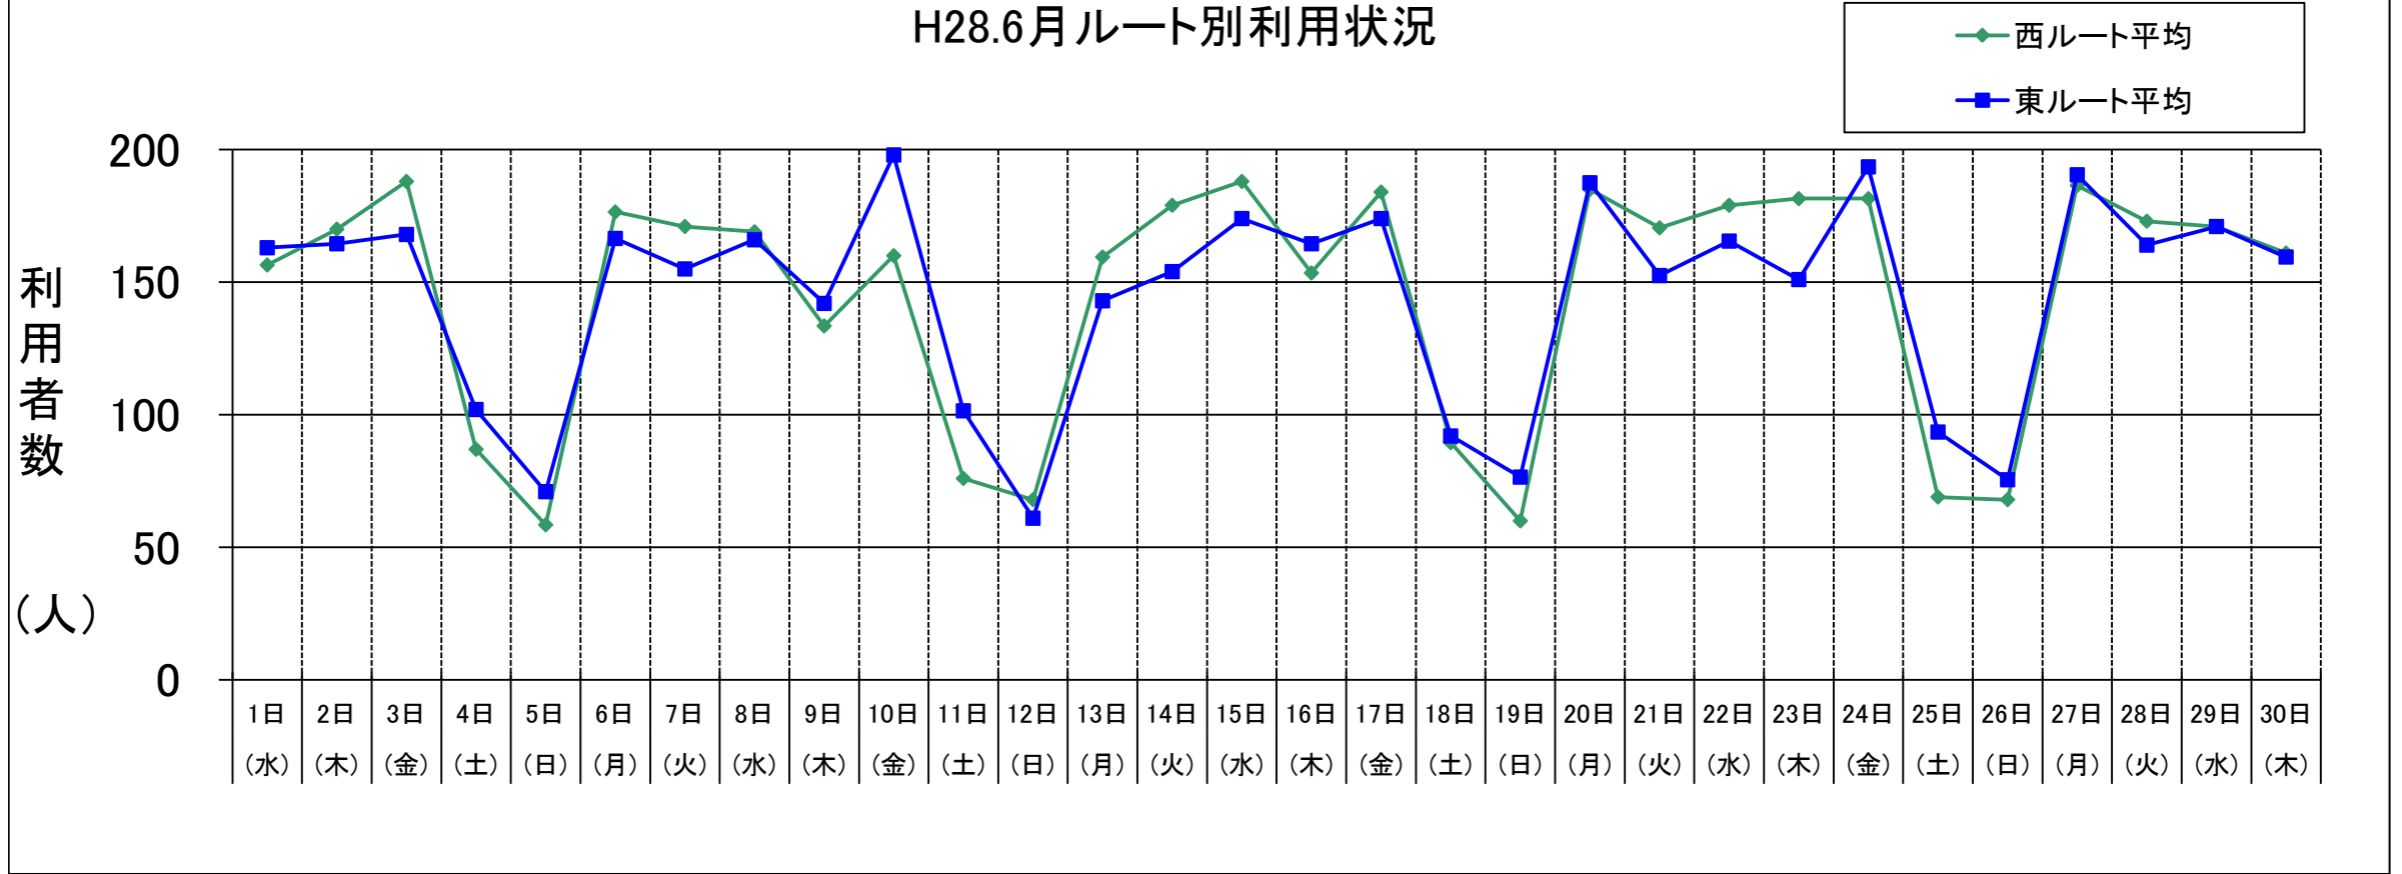

H28.6月ルート別利用状況

H28.6月利用状況