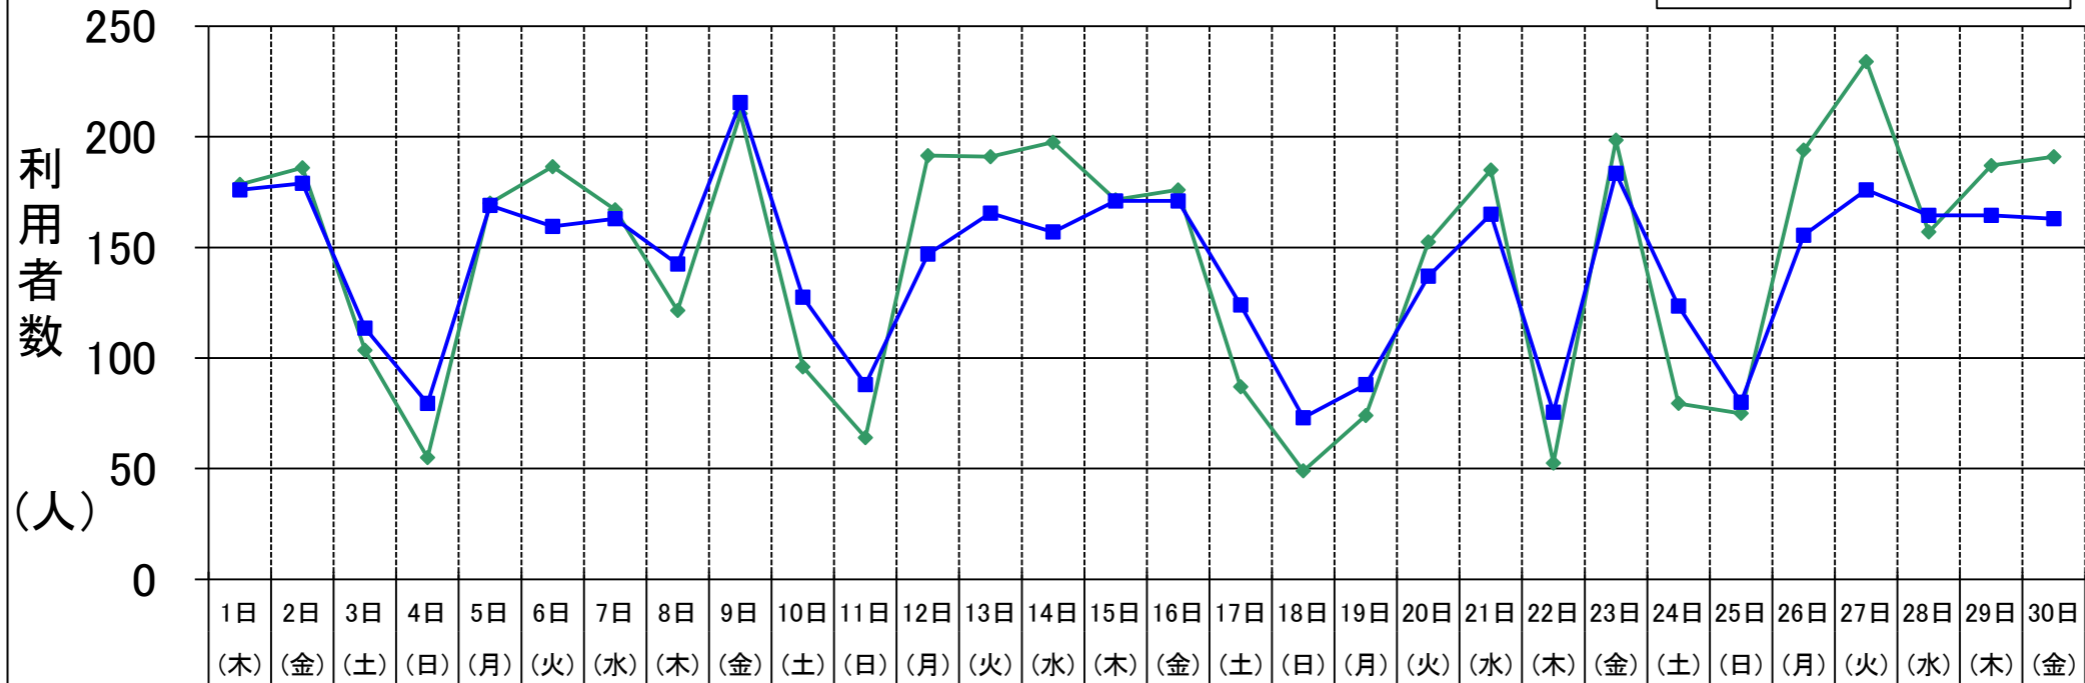

H28.9月ルート別利用状況

H28.9月利用状況