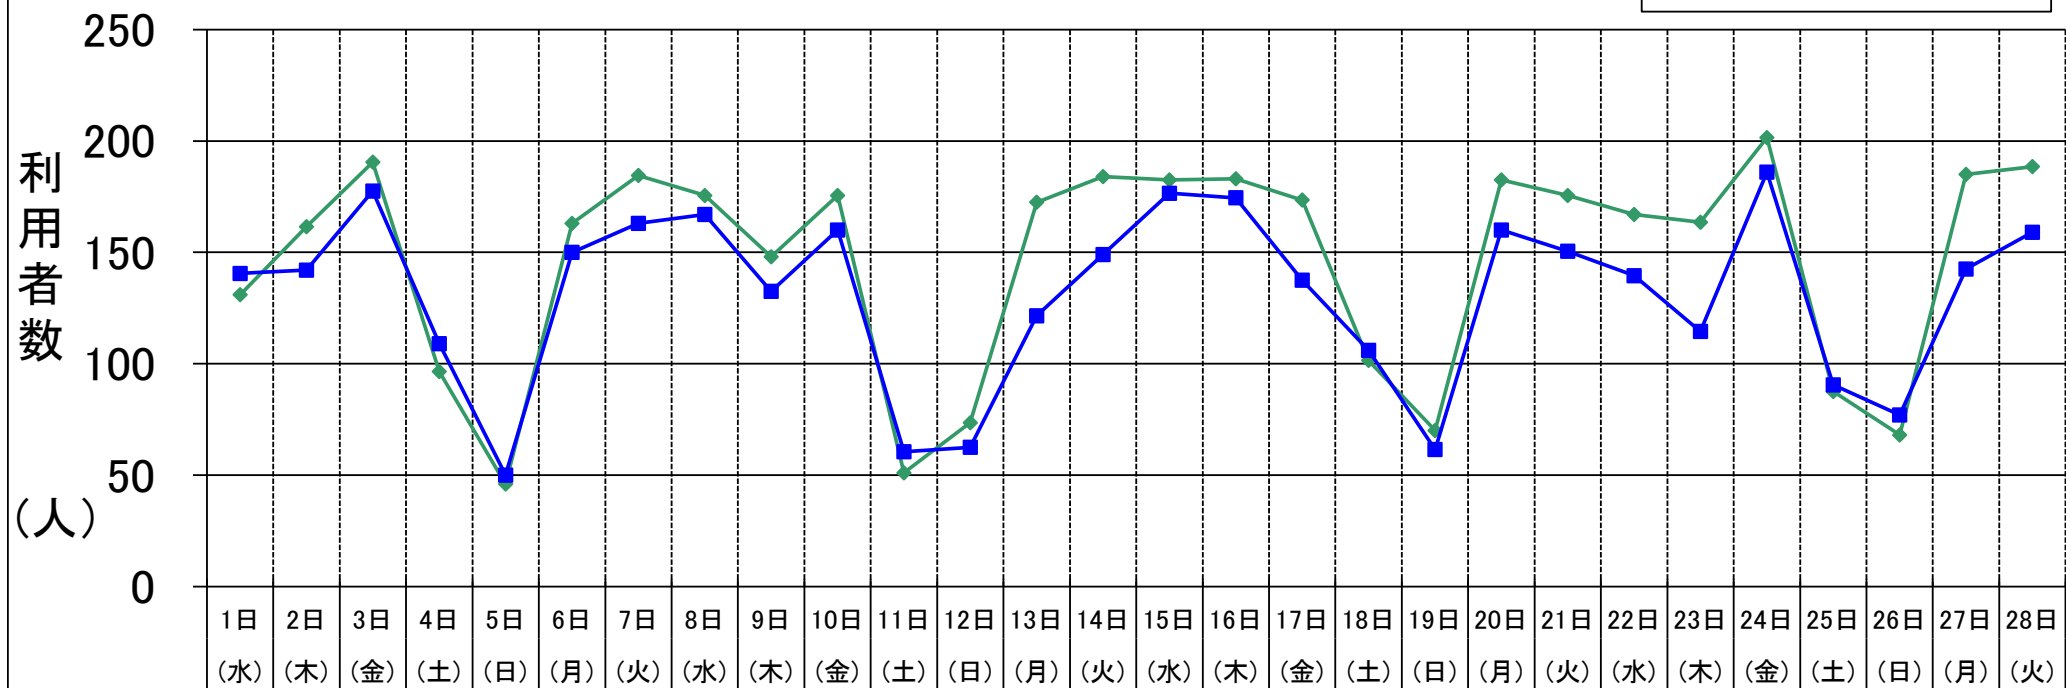

H29.2月ルート別利用状況

H29.2月利用状況