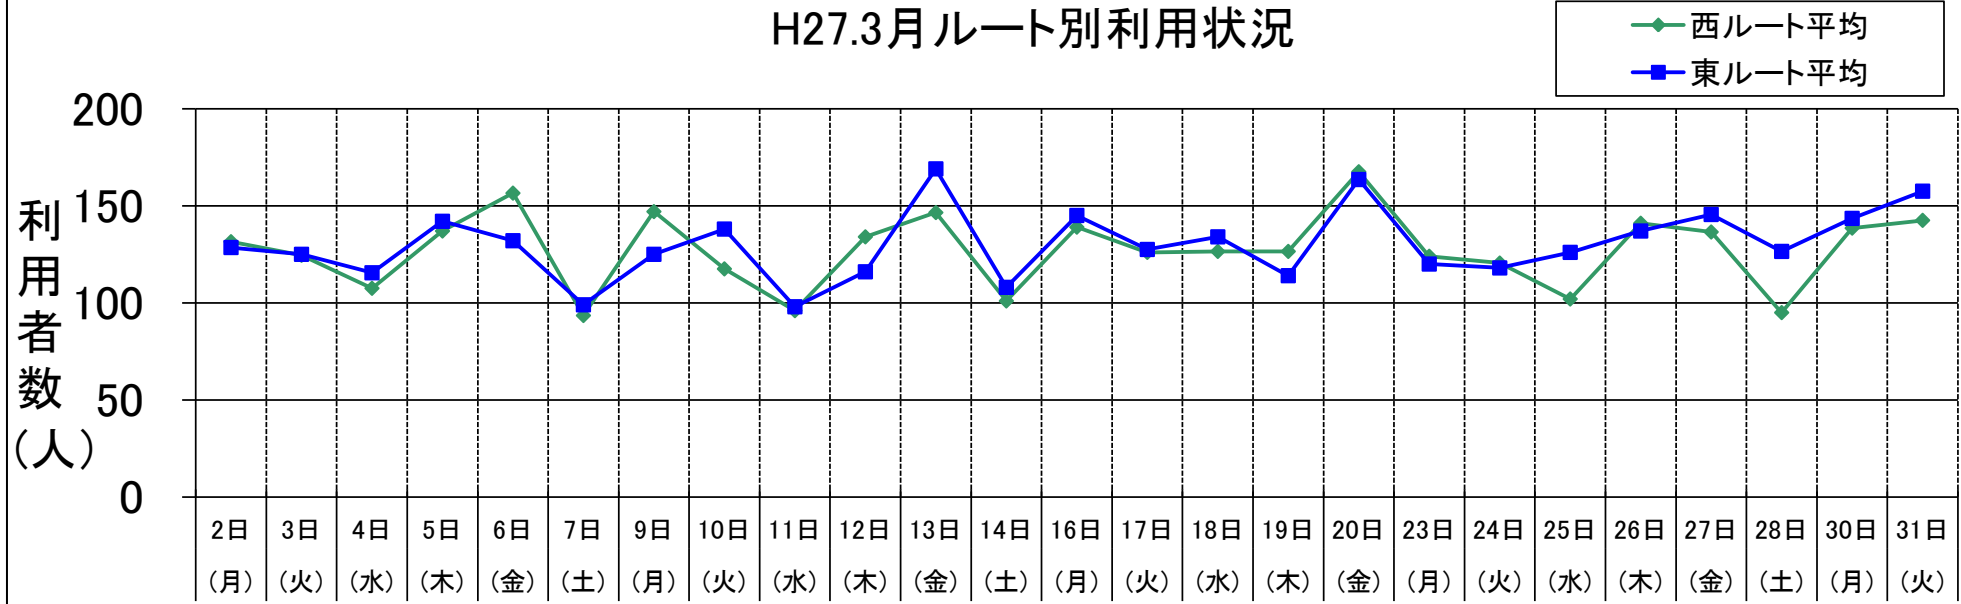

H27.3月ルート別利用状況