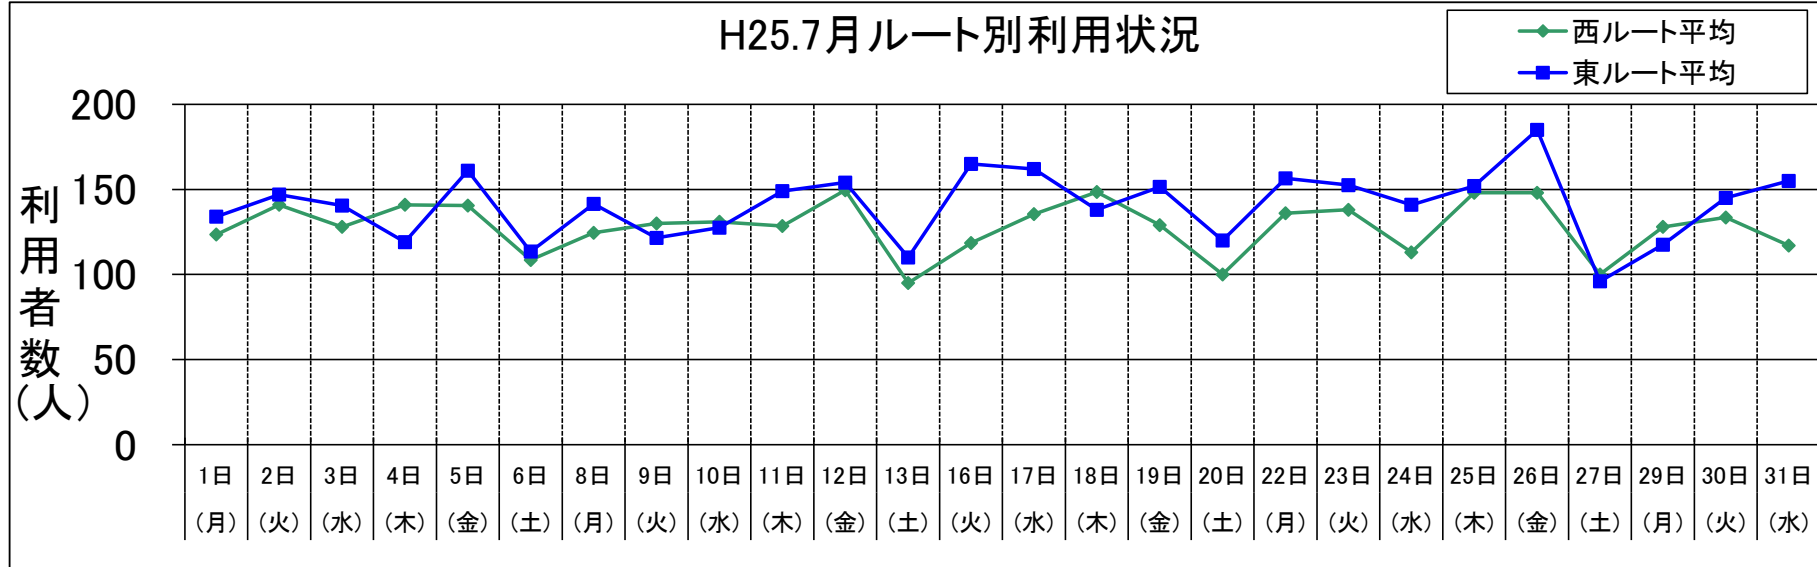

H25.7月ルート別利用状況

H25.7月利用状況