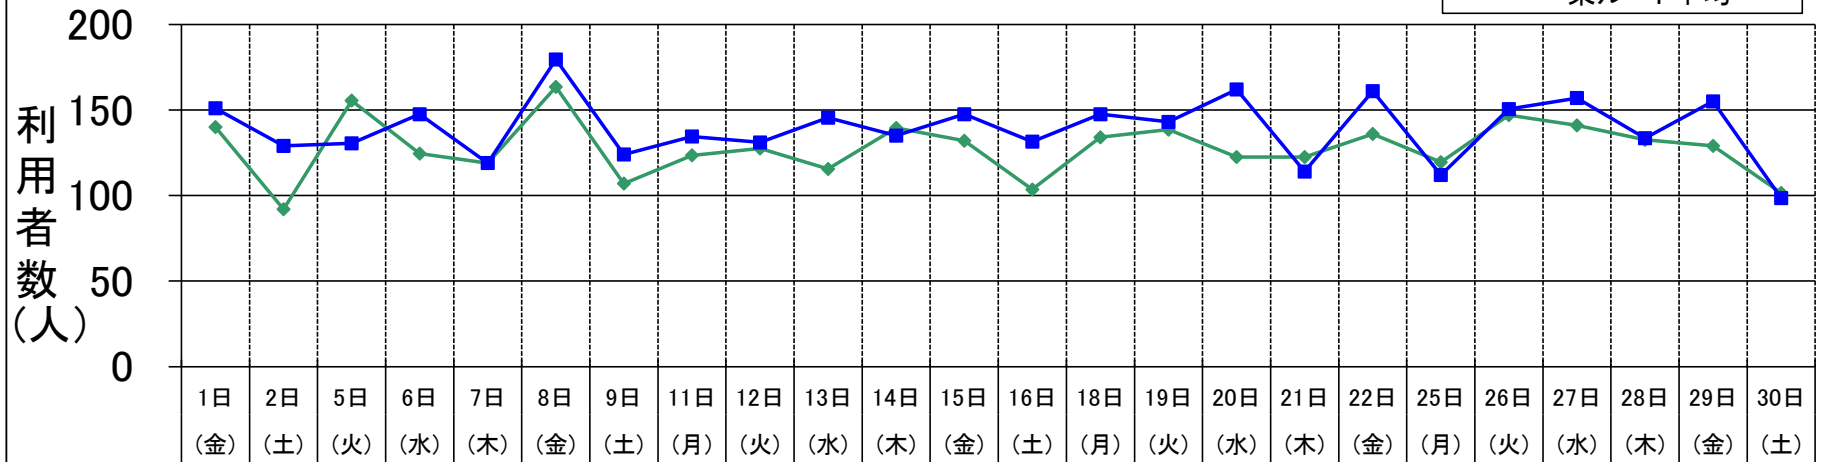

H25.11月ルート別利用状況