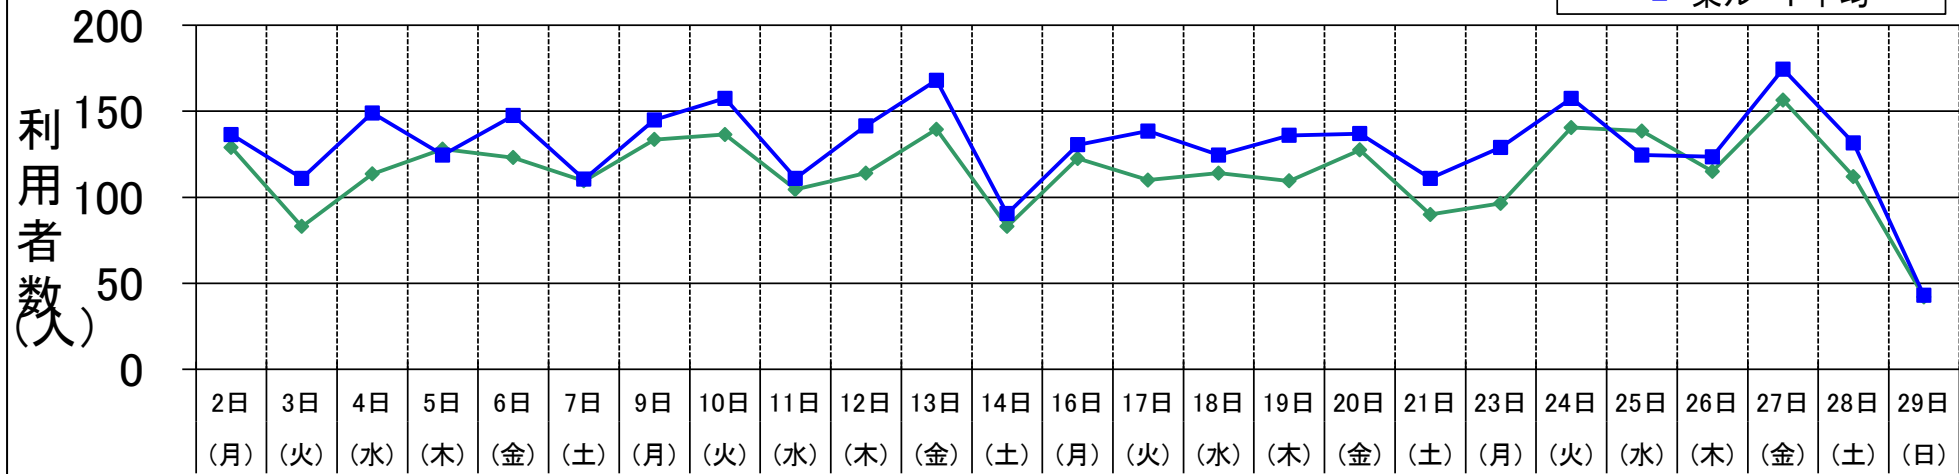

H24.4月ルート別利用状況