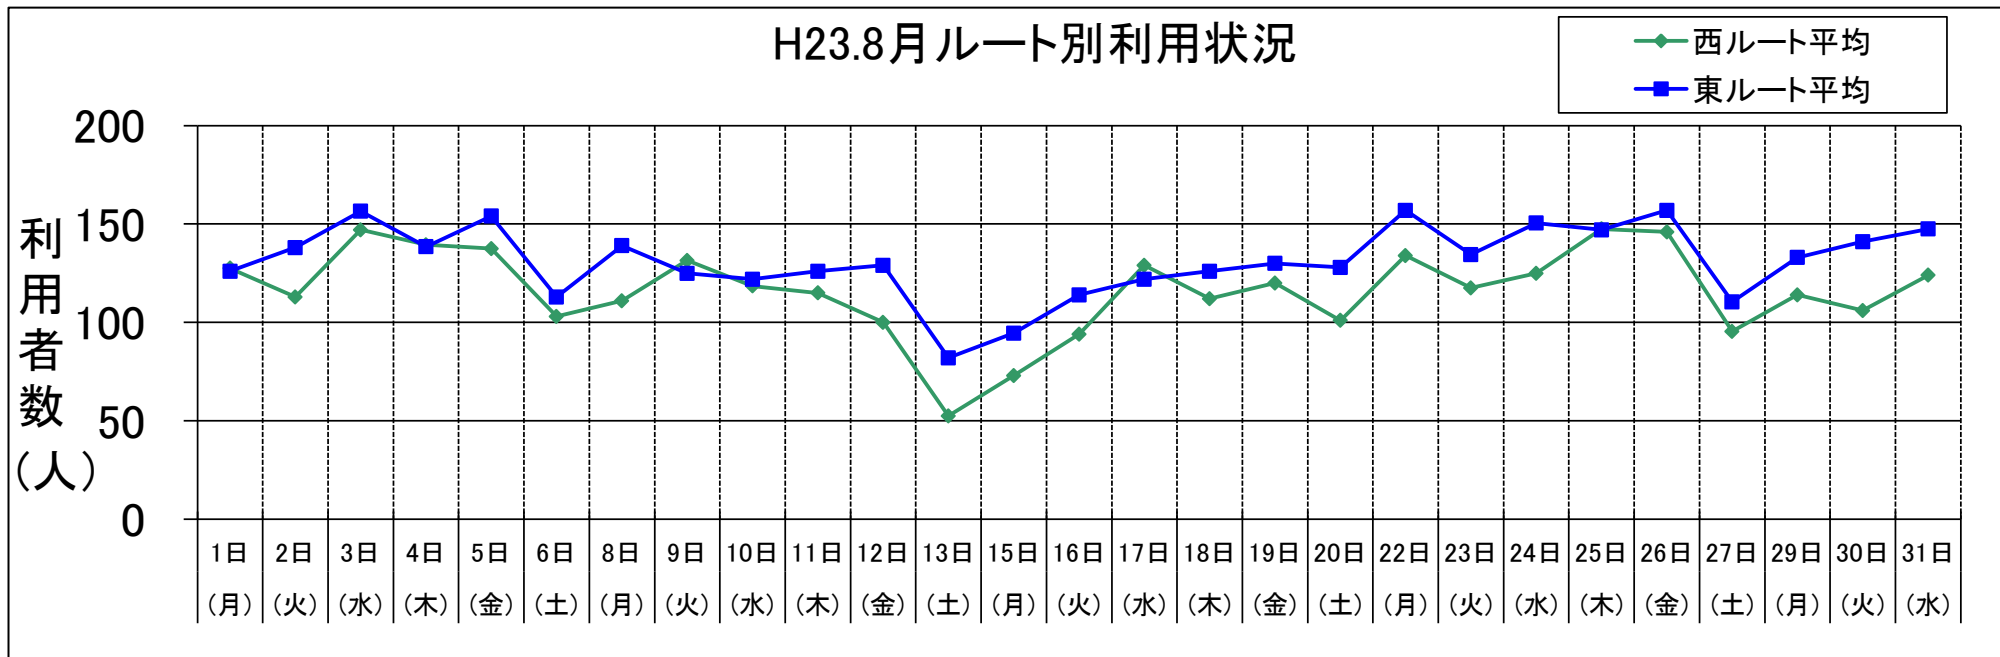

H23.8月利用状況

H23.8月ルート別利用状況