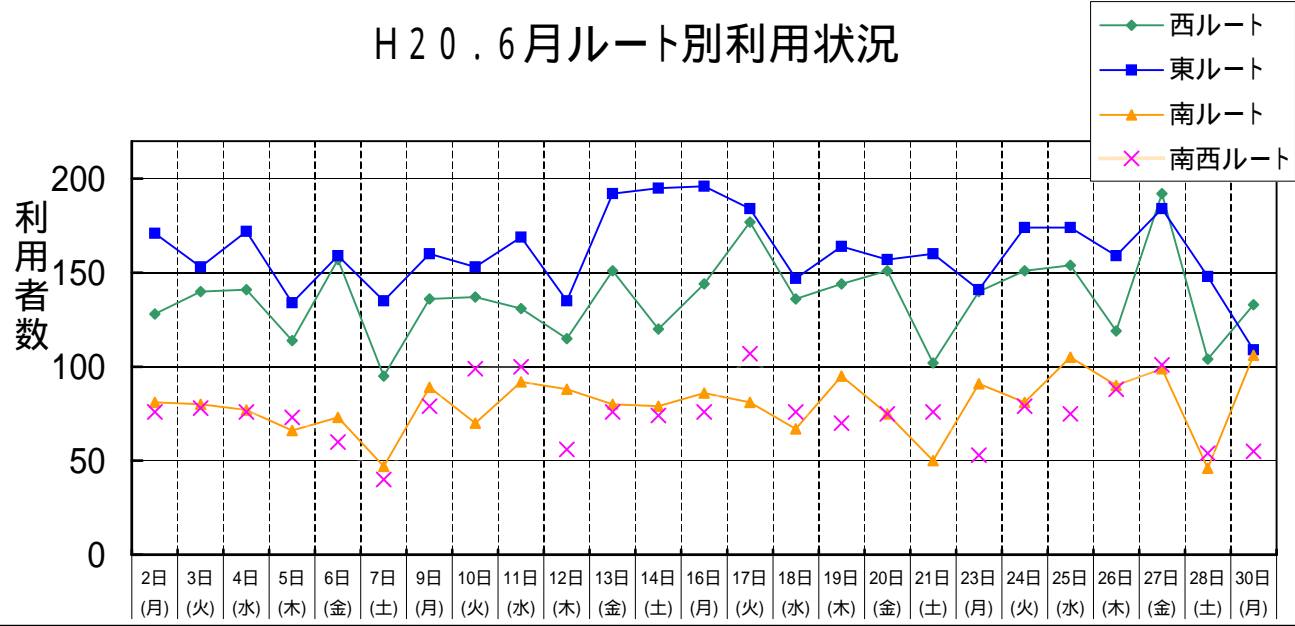

H20.6月ルート別利用状況

H20.6月利用状況