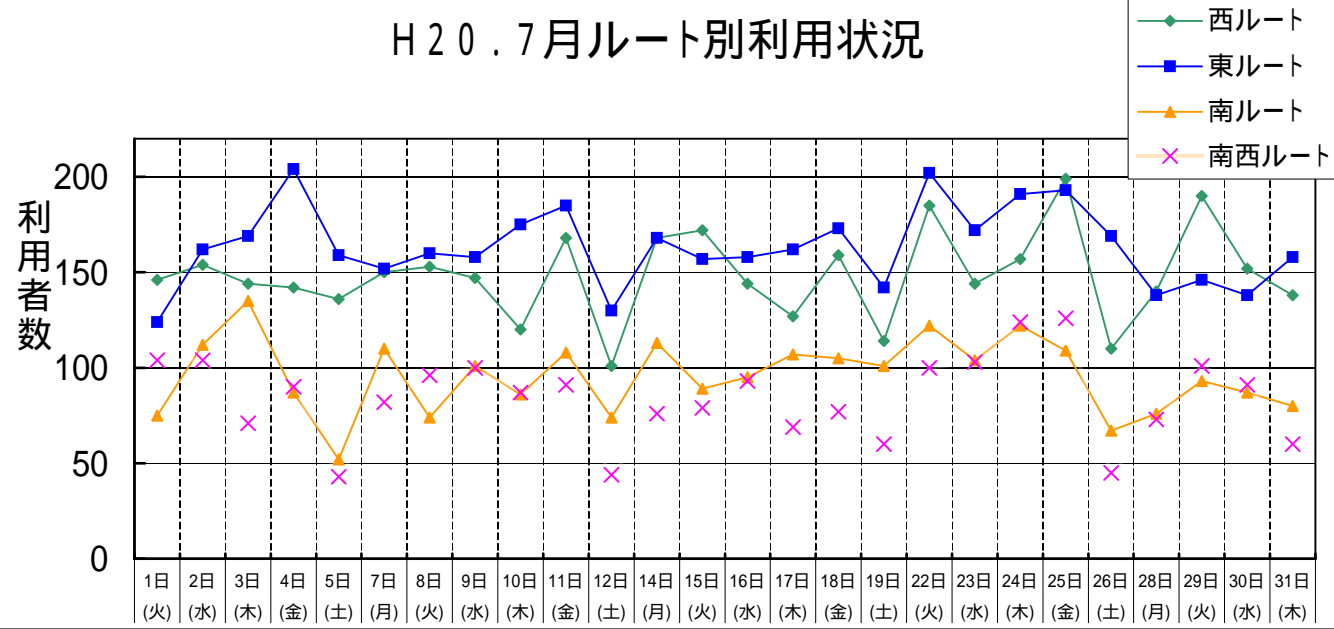

H20.7月ルート別利用状況

H20.7月利用状況