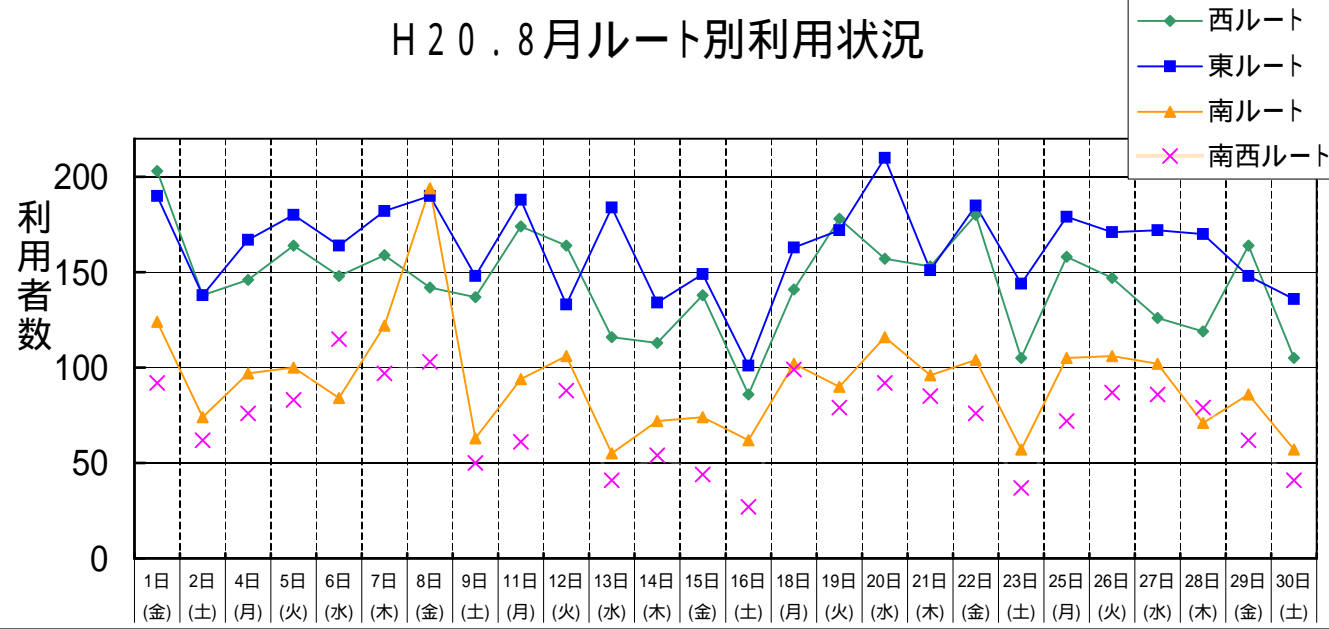

H20.8月ルート別利用状況

H20.8月利用状況