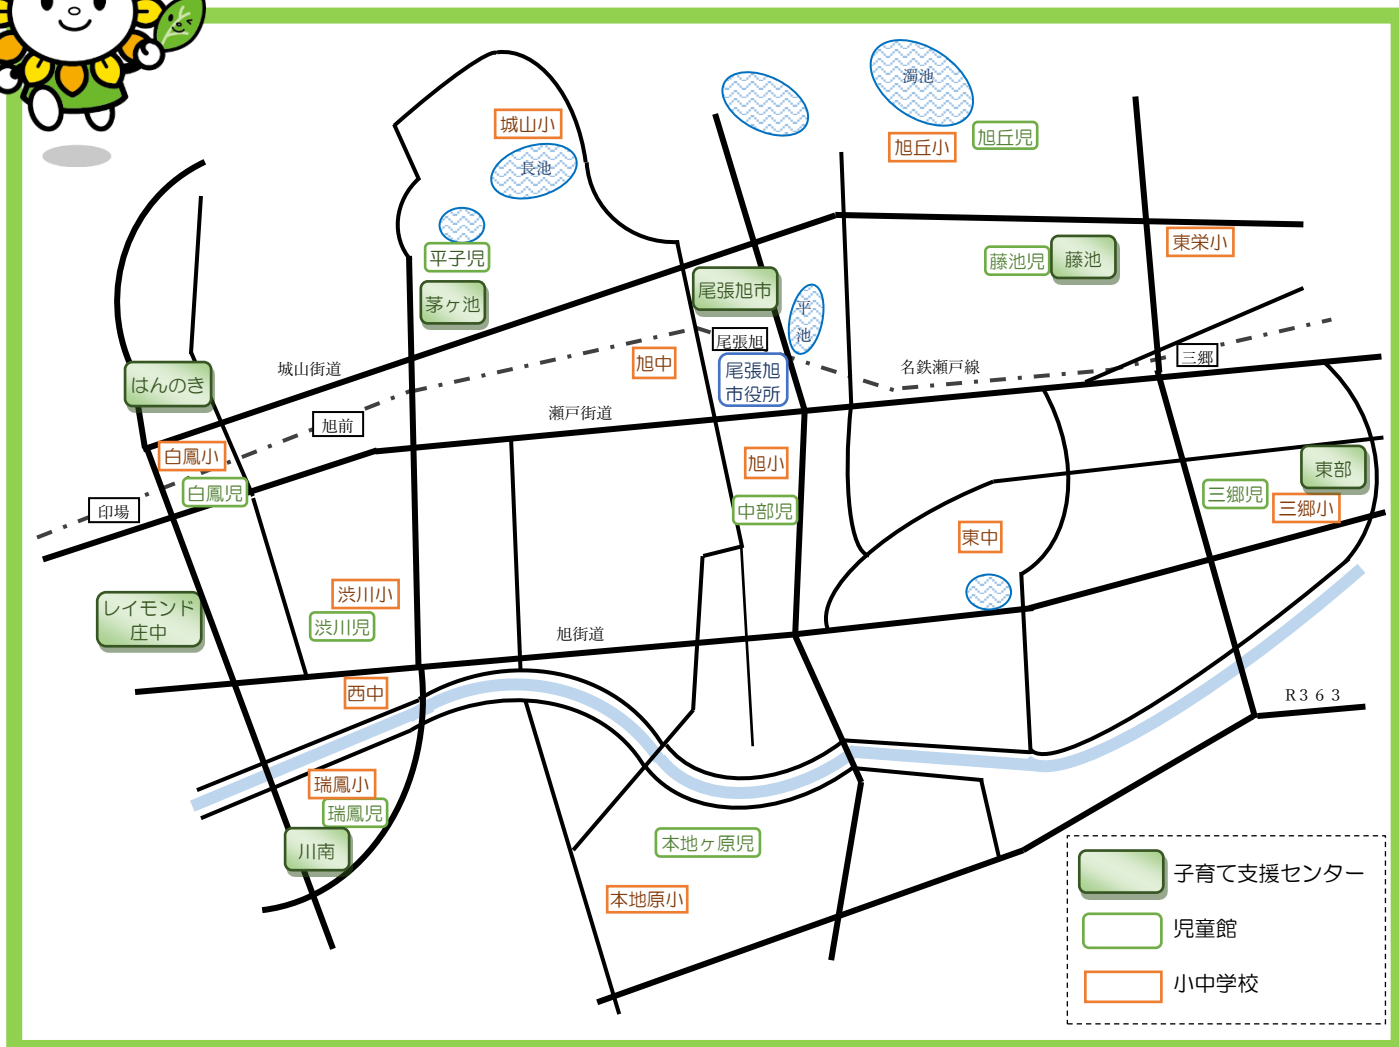

# 尾張旭市内の 子育て支援センター

尾張旭市内には7か所の“子育て支援センター”があります。親子で遊んだり、子育ての相談をしたり、来所された親子で交流したりできる場所です。

開所日時:平日午前9時～午後4時 対象:0か月～就学前の子どもと保護者

## 尾張旭市子育て支援センター

🏠新居町明才切57番地 保健福祉センター4階  
☎52-3132 🚗70台

子育て講座や各種サロンなど、親子で参加できる様々な行事があります。

広いサロン室では、ままごと、絵本、ミニカー、パズル、トンネル、滑り台など、様々なコーナーでじっくりと好きな遊びを楽しめます。

保育園内子育て支援センターをご利用の際は、玄関インターホンを押して「支援センターに遊びに来ました」と伝えてください。

## はんのき子育て支援センター

🏠桜ヶ丘町二丁目217番地 はんのき保育園内  
☎55-7611 🚗15台

大きなボールプールがあり、室内も広いです！週1回の「絵本の読み聞かせ」や「からだであそぼ」、月2回の外国人スタッフの「えいごであそぼ！」は毎回好評です。

## 東部子育て支援センター

🏠狩宿新町一丁目56番地 東部保育園内  
☎53-2265 🚗5台

「えいごであそぼ」や「フェアリータイム」など、親子で楽しめるイベントがあります。また室内では、小さなお子様もゆっくり過ごせます。