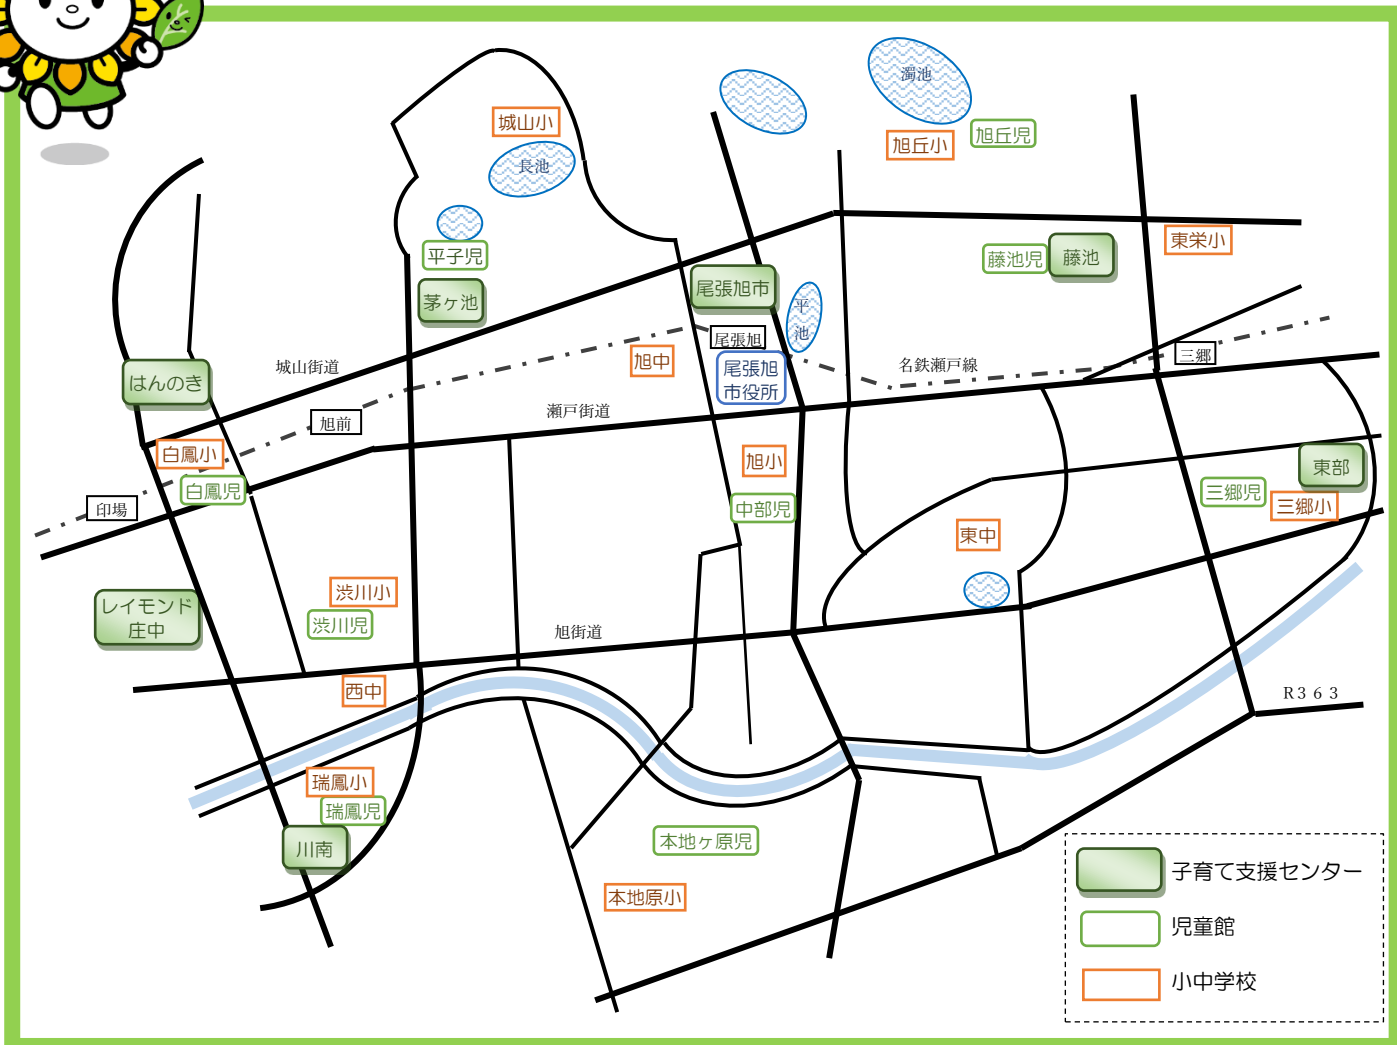

# 尾張旭市内の子育て支援センター

尾張旭市内には7か所の“子育て支援センター”があります。親子でゆったり遊んだり、子育ての相談をしたり、来所された親子で交流したりできる場所です。

開所日時:平日午前9時～午後4時 対象:0か月～就学前の子どもと保護者

 子育て支援センター  
 児童館  
 小中学校

## 尾張旭市子育て支援センター

🏠新居町明才切57番地 保健福祉センター4階  
☎52-3132 🚗70台

親子で参加できるあそび講座や各種サロンなど、様々な行事を開催しています。詳細は、「広報あさひ」「すくすくカレンダー」をご覧ください。

広いサロン室では、赤ちゃんおもちゃ、ままごと、絵本、ミニカー、滑り台などの様々なコーナーで、親子でじっくりと好きな遊びを楽しめます。

保育園内子育て支援センターをご利用の際は、玄関インターホンを押して「支援センターに遊びに来ました」と伝えてください。

## はんのき子育て支援センター

🏠桜ヶ丘町二丁目217番地 はんのき保育園内  
☎55-7611 🚗15台

広い室内で親子でゆったりと楽しんでいただけます。月齢に合わせたおもちゃをご用意しています。「おはなしたまたばこ」「からだであそぼ」「つくってあそぼ」「えいごであそぼ」などのお楽しみの時間も人気です。

## 東部子育て支援センター

🏠狩宿新町一丁目56番地 東部保育園内  
☎53-2265 🚗5台

「えいごであそぼ」や「フェアリータイム」など親子で参加できるおたのしみを行っています。また、手作りおもちゃやプレイマットなど小さいお子さんも安全に遊べます。