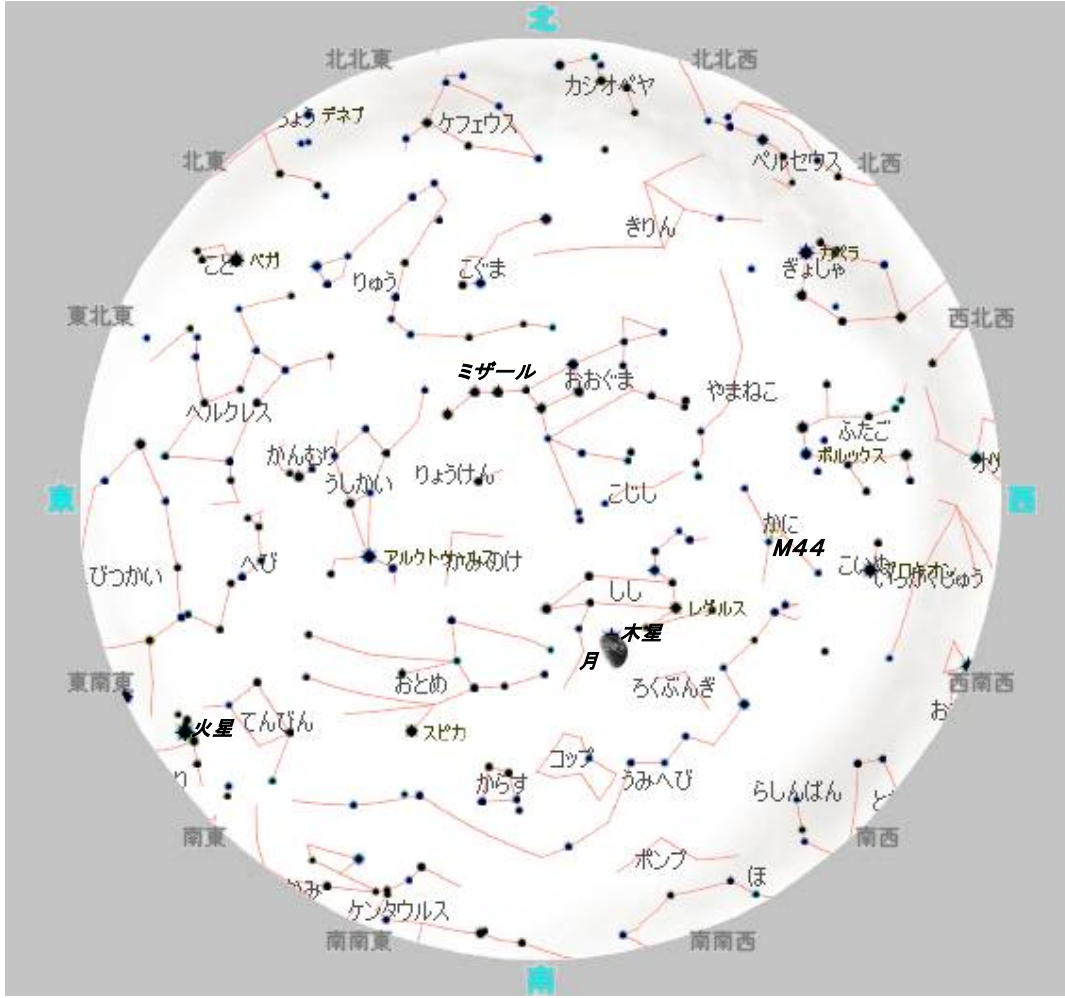

# 5月の星空

2016年5月15日 午後8時

# 5月の惑星

- 水星 見られません
- 金星 明け方の東の空
- 火星 宵の東の空
- 木星 宵の南の空
- 土星 夜中の南東の空
- 天王星 見られません
- 海王星 明け方の東の空

多くの惑星が観望できる時期になりました。午後8時ごろには、南の空に木星が明るく輝いています。東からは、火星に続いて土星が昇ってきます。木星は今月も観望好機です。望遠鏡ではしま模様やガリレオ衛星の動きが観察できます。火星は5月22日に衝となるため日没ごろには東の空に赤く輝く姿を現します。31日には地球に最接近します。土星も夜更けには東の空に顔を見せます。「明けの明星」の金星は、太陽に近づき、明け方に東の地平付近でかろうじて見られます。

日	曜	月齢	5月の主な天文現象	
1	日	24.0	(八十八夜)	
2	月	25.0		
3	火	26.0	(憲法記念日)	
4	水	27.0	(みどりの日)	
5	木	28.0	(立夏)(こどもの日)	
6	金	29.0	みずがめ座エータ流星群が極大	
7	土	0.7	新月	
8	日	1.7	<b>6日</b> <b>みずがめ座η流星群</b> みずがめ座は秋の星座ですが、夜明け前には南東の空に昇ってきます。みずがめ座にはδ(デルタ)星とη(エータ)星をふく射点とする2つの流星群があります。5月にはη流星群が見られます。1時間あたり10個ほどの流星が飛びます。	
9	月	2.7		
10	火	3.7		水星が内合
11	水	4.7		
12	木	5.7		
13	金	6.7		
14	土	7.7		上弦の月
15	日	8.7		月が木星に接近
16	月	9.7		

日	曜	月齢	5月の主な天文現象
17	火	10.7	
18	水	11.7	
19	木	12.7	
20	金	13.7	(小満)
21	土	14.7	
22	日	15.7	満月 火星が衝、月が火星に接近
23	月	16.7	月が土星に接近
24	火	17.7	
25	水	18.7	<b>31日</b> <b>火星が地球に最接近</b> 火星は太陽の周りを約687日で回っており、約2年2か月ごとに地球に接近します。火星の軌道は楕円軌道なので毎回、最接近距離が違います。今回は7528万kmまで近づく中接近になります。明るさは-2.1等級となり、ふだん見るより赤さも増し、より明るく輝きます。
26	木	19.7	
27	金	20.7	
28	土	21.7	
29	日	22.7	
30	月	23.7	
31	火	24.7	火星が地球に最接近