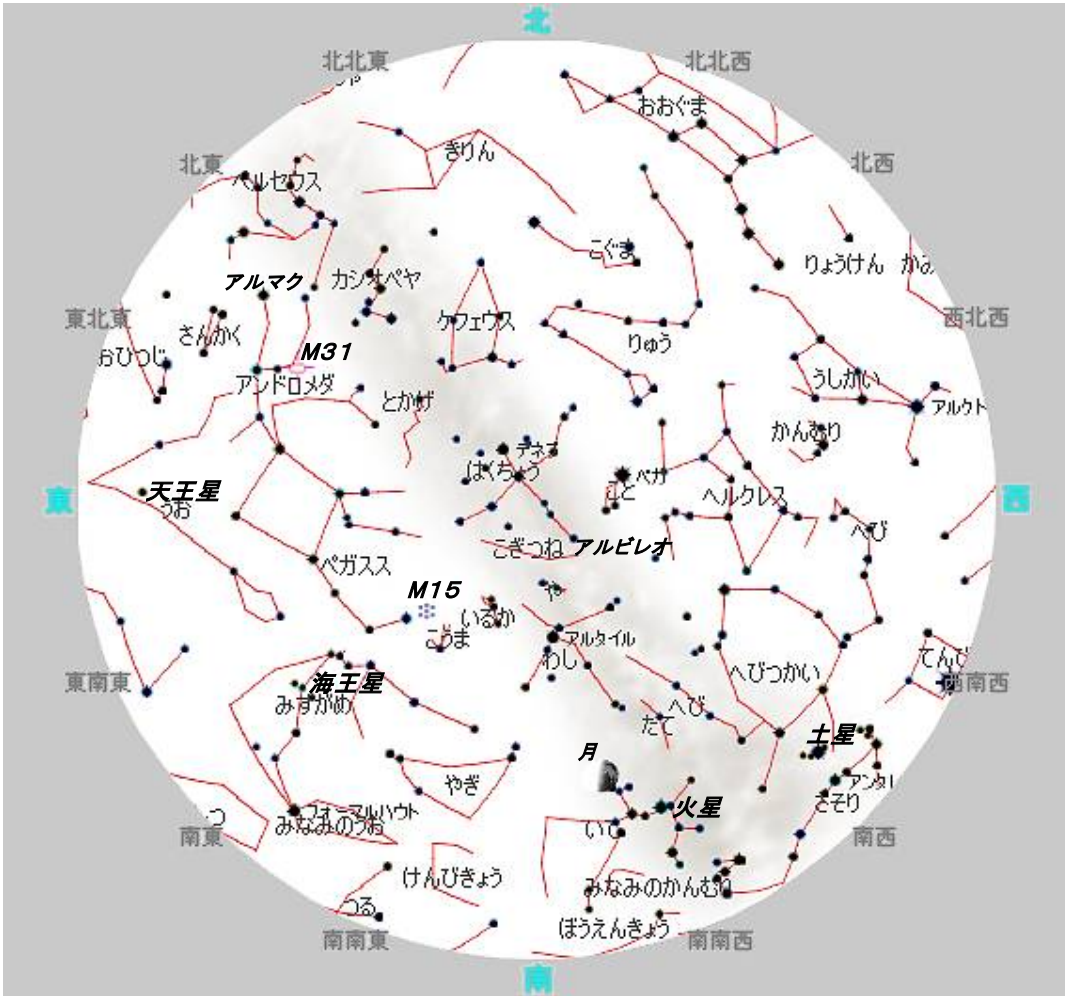

※天候や機器の整備等で中止する場合があります。

スカイワードあさひに16時以降にお問い合わせください。

開催日	主な観望天体
2日	M15、アルビレオ など M15は3万光年先の球状星団。星々のツブツブがわかるでしょうか。
9日	海王星、月、アルビレオ など 海王星は、太陽系で最も外を回るガス惑星。青色をしています。
16日	平成28年10月11日から平成29年1月末までの間、スカイワードあさひ天体観測室の改修工事のため、お休みさせていただきます。
23日	
30日	

スカイワードあさひ 玄関前テラスでも太陽を観察できます。

(スカイワードあさひ星の会)

10月の星空

2016年10月9日 午後6時30分

10月の惑星

- 水星 明け方の東の空
- 金星 夕方の西の空
- 火星 宵の西の空
- 木星 見られません
- 土星 夕方の西の空
- 天王星 夜中の東の空
- 海王星 夜中の南の空

夕方の西の空には、「宵の明星」の金星が明るく輝いています。近くには土星と火星も集まっています。夏にはさそり座にあった火星は東に移動して、いて座に輝いています。10月4日～8日には細い月が金星、土星、火星の近くを通過していきます。土星はしだいに西空低くなり、10月30日には金星に接近します。

天王星は、10月16日に衝となり、うお座で観望好機です。海王星は、みずがめ座で見ごろになります。

9月29日に西方最大離角となった水星はしだいに高度が低くなります。

日	曜	月齢	10月の主な天文現象	
1	土	0.5	新月 6日 18時30分ごろ	
2	日	1.5		
3	月	2.5		
4	火	3.5		
5	水	4.5		
6	木	5.5		月が土星に接近
7	金	6.5		
8	土	7.5	(寒露) 月が火星に接近 10月りゅう座流星群極大	
9	日	8.5	上弦の月	
10	月	9.5	(体育の日)	
11	火	10.5	13日 十三夜の月 「栗名月」とよばれます。栗の形のように少し欠けた月を楽しみましょう。 	
12	水	11.5		
13	木	12.5		十三夜
14	金	13.5		
15	土	14.5		

日	曜	月齢	10月の主な天文現象
16	日	15.5	満月 天王星が衝
17	月	16.5	22日 オリオン座流星群極大 オリオン座流星群は速度が速く明るい流星や光の痕跡を見やすい流星群です。月が夜更けに昇ってきますので空が明るくなって見られる数が少なくなります。
18	火	17.5	
19	水	18.5	
20	木	19.5	
21	金	20.5	
22	土	21.5	オリオン座流星群極大
23	日	22.5	(霜降) 下弦の月
24	月	23.5	
25	火	24.5	
26	水	25.5	
27	木	26.5	水星が外合
28	金	27.5	月が木星に接近
29	土	28.5	
30	日	29.5	金星と土星が接近
31	月	0.8	新月(今年最遠)