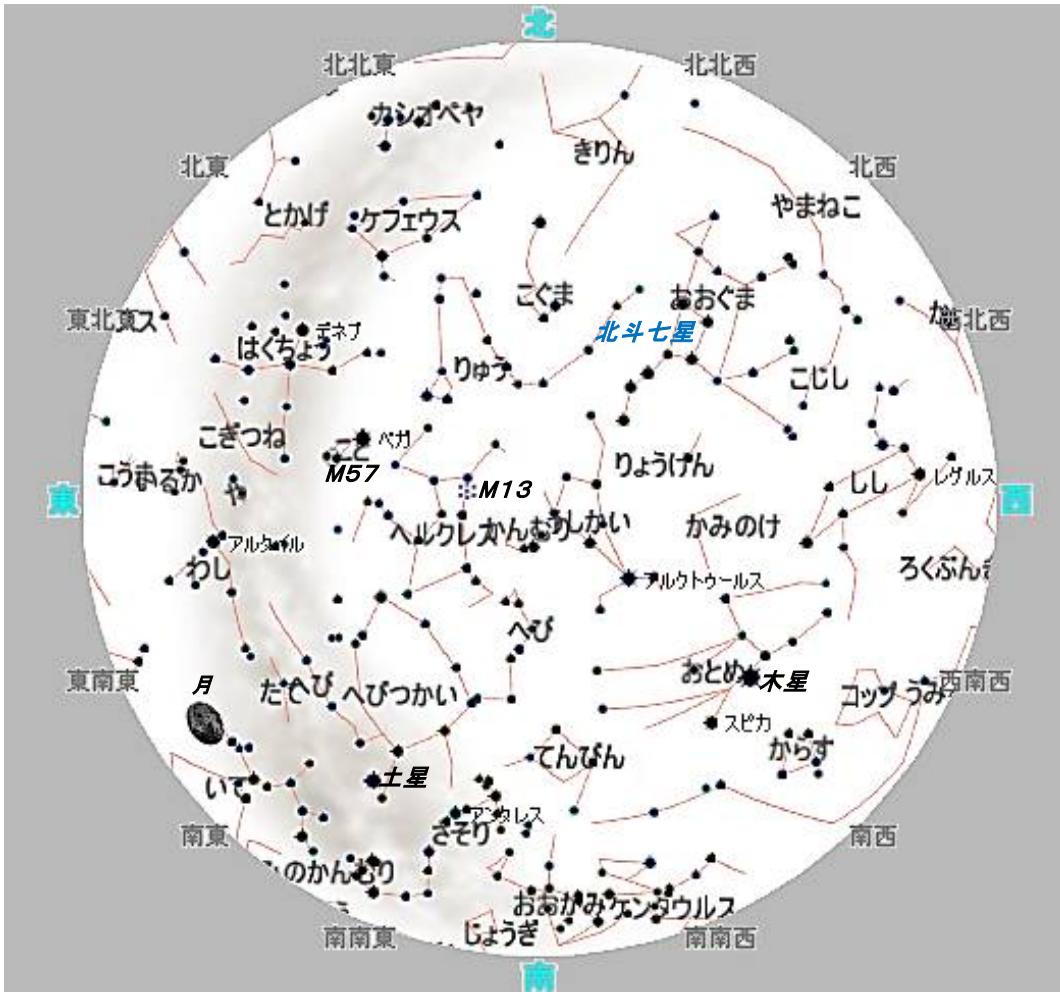

〒488-0883 尾張旭市城山町長池下4517番地1
TEL 0561-52-1850 FAX 0561-52-1851

7月の観望天体

必見！15年ぶりに環が大きく傾いた「土星」

夜空には、土星が昇っています。この時期は一晚中観望できます。今年の土星の環（リング）は大きく傾き（開き）、望遠鏡で見ると美しい環のようすが観察できます。

土星の環は毎年少しずつ傾きが変わります。土星は約30度傾いたまま、約30年かけて太陽のまわりを一周します。そのため、地球から見える環は、15年ごとに大きく傾いたり、真横になり一直線になって見えなくなったりします。2002年にもっとも傾き、2010年には真横を向きました。今年（2017年）は10月17日に環がもっとも大きく傾きます。望遠鏡で見ると、傾いた環に土星がすっぽり入っているように見えます。環にある黒いすじ「カッシーニのすきま（空隙）」なども観察することができます。

土星は6月15日に衝となったばかりで、ほぼ一晩中観望することができます。15年ぶりに環が大きく開いた(傾いた)姿が見られます。カッシーニの空隙など環のようすが観察できます。

日	曜	月齢	7月の主な天文現象
1	土	7.4	上弦の月 月が木星に接近
2	日	8.4	(半夏生)
3	月	9.4	
4	火	10.4	木星が東矩 地球が遠日点を通過
5	水	11.4	
6	木	12.4	
7	金	13.4	(小暑) 七夕
8	土	14.4	
9	日	15.4	満月
10	月	16.4	
11	火	17.4	
12	水	18.4	
13	木	19.4	
14	金	20.4	
15	土	21.4	
16	日	22.4	

4日
地球が太陽からもっとも遠くなる

太陽を回る地球の軌道はほんの少し楕円です。そのため、太陽との距離は一定ではなく、1月上旬にもっとも近づき、7月上旬には最も遠くなります。今年の近日点は1月4日、遠日点が7月4日です。

日	曜	月齢	7月の主な天文現象
17	月	23.4	(海の日) 下弦の月 天王星が西矩
18	火	24.4	
19	水	25.4	(夏の土用)
20	木	26.4	月が金星に接近
21	金	27.4	
22	土	28.4	
23	日	0.1	(大暑) 新月
24	月	1.1	
25	火	2.1	水星食
26	水	3.1	
27	木	4.1	
28	金	5.1	火星が合
29	土	6.1	月が木星に接近
30	日	7.1	水星が東方最大離角 みずがめ座デルタ南流星群が極大
31	月	8.1	上弦の月

25日
夕暮れの水星食

2015年6月以来、2年ぶりの水星食が夕暮れの西空で観察できます。午後6時57分、月齢2の細い月の影側から水星が隠され、約1時間後に輝いている側から出現します。