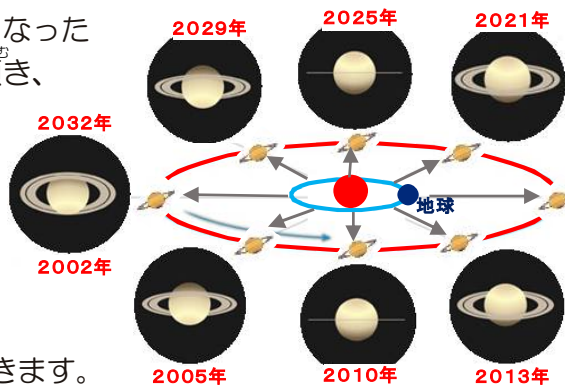

〒488-0883 尾張旭市城山町長池下4517番地1
TEL 0561-52-1850 FAX 0561-52-1851

7月の観望天体

必見！15年ぶりに環が大きく傾いた「土星」

夜空には、土星が昇っています。この時期は一晚中観望できます。今年の土星の環（リング）は大きく傾き（開き）、望遠鏡で見ると美しい環のようすが観察できます。

土星の環は毎年少しずつ傾きが変わります。土星は約30度傾いたまま、約30年かけて太陽のまわりを一周します。そのため、地球から見える環は、15年ごとに大きく傾いたり、真横になり一直線になって見えなくなったりします。2002年にもっとも傾き、2010年には真横を向きました。今年（2017年）は10月17日に環がもっとも大きく傾きます。望遠鏡で見ると、傾いた環に土星がすっぽり入っているように見えます。環にある黒いすじ「カッシーニのすきま（空隙）」なども観察することができます。

土星は美しい環をもった太陽系6番目の惑星です。惑星の中で2番目に大きく、直径は地球の約9倍、重さは95倍ですが、比重は0.7で水よりも小さい、「ガス惑星」です。

7月の夜間観望会

日曜日 19:30~20:30

- ※夜間観望会は「スカイワードあさひ星の会」が運営します。
- ※7・8月、9月第1週は小学校の運動場で実施します。
- ※小中学生は保護者と一緒に来てください。
- ※天候や機器の整備等で中止する場合があります。
- スカイワードあさひに16時以降にお問い合わせください。

土星は6月15日に衝となったばかりで、ほぼ一晩中観望することができます。15年ぶりに環が大きく開いた(傾いた)姿が見られます。カッシーニの空隙など環のようすが観察できます。

日	曜	月齢	7月の主な天文現象
1	土	7.4	上弦の月 月が木星に接近
2	日	8.4	(半夏生)
3	月	9.4	
4	火	10.4	木星が東矩 地球が遠日点を通過
5	水	11.4	
6	木	12.4	
7	金	13.4	(小暑) 七夕
8	土	14.4	
9	日	15.4	満月
10	月	16.4	
11	火	17.4	
12	水	18.4	
13	木	19.4	
14	金	20.4	
15	土	21.4	
16	日	22.4	

25日
夕暮れの水星食

2015年6月以来、2年ぶりの水星食が夕暮れの西空で観察できます。午後6時57分、月齢2の細い月の影側から水星が隠され、約1時間後に輝いている側から出現します。