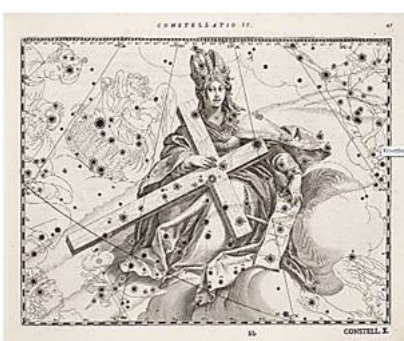

〒488-0883 尾張旭市城山町長池下4517番地1
TEL 0561-52-1850 FAX 0561-52-1851

2017年12月

12月の観望天体

クリスマス・イブの「北十字」、はくちょう座

夏を代表する星座として知られるはくちょう座ですが、空の高いところを移動していくので見られる期間が長く、12月でも楽しむことができます。

日が落ちて暗くなったら西の空を見てください。地平のすぐ上に、頭を下にして直立したはくちょう座が目飛び込んできます。星と星を線でつないだ形は、大地に立てかけられた十字

Julius Schiller (著者) : Coelum Stellatum Christianum (題名) : 1627年

架そのものです。はくちょう座は、南半球で見える「サザンクロス、南十字」に対して「ノーザンクロス、北十字」とも呼ばれています。

クリスマス・イブ、きれいに飾られたツリーやイルミネーションとはちがう美しい輝きの星の十字架をみましょう。

北西

12月の夜間観望会

日曜日 18:00~19:00

- ※夜間観望会は「スカイワードあさひ星の会」が運営します。
- ※小中学生は保護者と一緒に来てください。
- ※天候や機器の整備等で中止する場合があります。
- スカイワードあさひに16時以降にお問い合わせください。

開催日	主な観望天体
3日	月(スーパームーン)、天王星 など 3日深夜の満月はスーパームーン。まんまるの「盆のような月」です。
10日	M31(アンドロメダ銀河)、海王星 など アンドロメダ銀河と我々の天の川銀河は同じグループの兄弟銀河です。
17日	天王星、M45(昴) など 28億km先の太陽系第7惑星、天王星。緑がかかった星が見えるでしょうか。
24日	白鳥座、ベガ、アルタイル など クリスマスの日、日没後の西の空に白鳥座が十字架を作ります。
31日	第5週の日曜日のため開催しません。