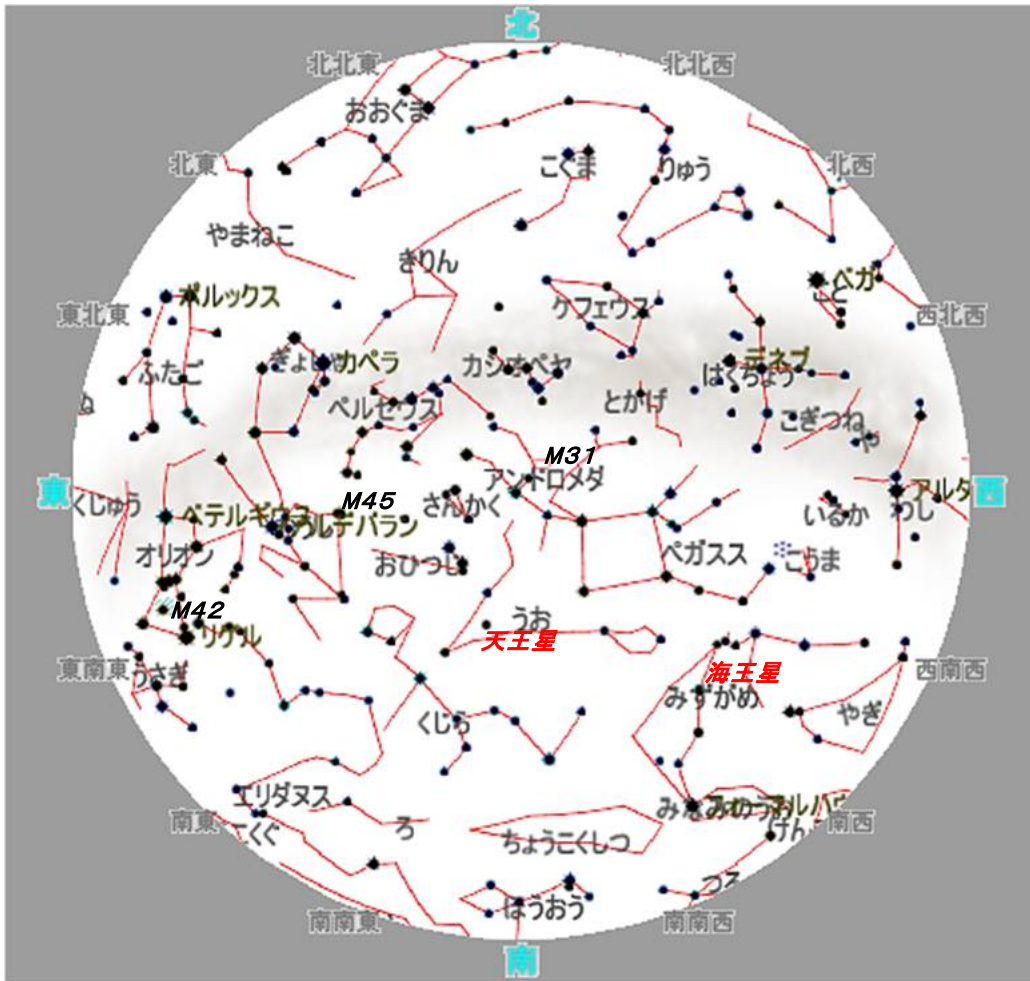

- ※夜間観望会は「スカイワードあさひ星の会」が運営します。
- ※小中学生は保護者と一緒に来てください。
- ※天候や機器の整備等で中止する場合があります。
- スカイワードあさひに16時以降にお問い合わせください。

開催日	主な観望天体
3日	月(スーパームーン)、天王星 など 3日深夜の満月はスーパームーン。まんまるの「盆のような月」です。
10日	M31(アンドロメダ銀河)、海王星 など アンドロメダ銀河と我々の天の川銀河は同じグループの兄弟銀河です。
17日	天王星、M45(昴) など 28億km先の太陽系第7惑星、天王星。緑がかかった星が見えるでしょうか。
24日	白鳥座、ベガ、アルタイル など クリスマスの日、日没後の西の空に白鳥座が十字架を作ります。
31日	第5週の日曜日のため開催しません。

12月の太陽観望会

黒点やプロミネンスなどの太陽活動をH α フィルター太陽観測専用望遠鏡で観察しよう。

火・土・日曜日、祝日
29日~1月3日まで休み

10:00~12:00
13:00~15:00

プロミネンス

黒点

12月の星空

2017年12月17日 午後7時

12月の惑星

- 水星 明け方の東の空
- 金星 明け方の東の空
- 火星 明け方の東の空
- 木星 明け方の東の空
- 土星 見られません
- 天王星 宵の南の空
- 海王星 宵の西の空

水星は13日に内合となり明け方の東の空に移っていきます。「明けの明星」の金星は、夜明け前の東の空のかなり低いところで太陽に近く見えにくくなります。

火星は明け方の東の空で高度を上げ赤く目立っています。木星は夜明け前の東の空で明るく輝いているのが見られるようになってきました。14日、15日には火星と木星に細い月が近づきます。

海王星と天王星が宵の空で見ごろを迎えています。望遠鏡で青緑色の丸い姿を観察しましょう。

日	曜	月齢	12月の主な天文現象
1	金	13.0	<div style="border: 1px solid black; padding: 5px;"> 4日 スーパームーン 今年最大の満月ですが、来年の1月2日の満月のほうが大きい。 </div>
2	土	14.0	
3	日	15.0	
4	月	16.0	満月(スーパームーン) 
5	火	17.0	
6	水	18.0	海王星が東矩
7	木	19.0	(大雪)
8	金	20.0	<div style="border: 1px solid black; padding: 5px;"> 14日 ふたご座流星群 14日に極大になります。三大流星群の一つで、多くの流れ星が出現する流星群として知られています。月は夜明け前ごろに昇りますが、深夜は月明かりもなく好条件で観測できます。 </div>
9	土	21.0	
10	日	22.0	
11	月	23.0	
12	火	24.0	
13	水	25.0	水星が内合
14	木	26.0	ふたご座流星群極大 月が火星に接近
15	金	27.0	月が木星に接近