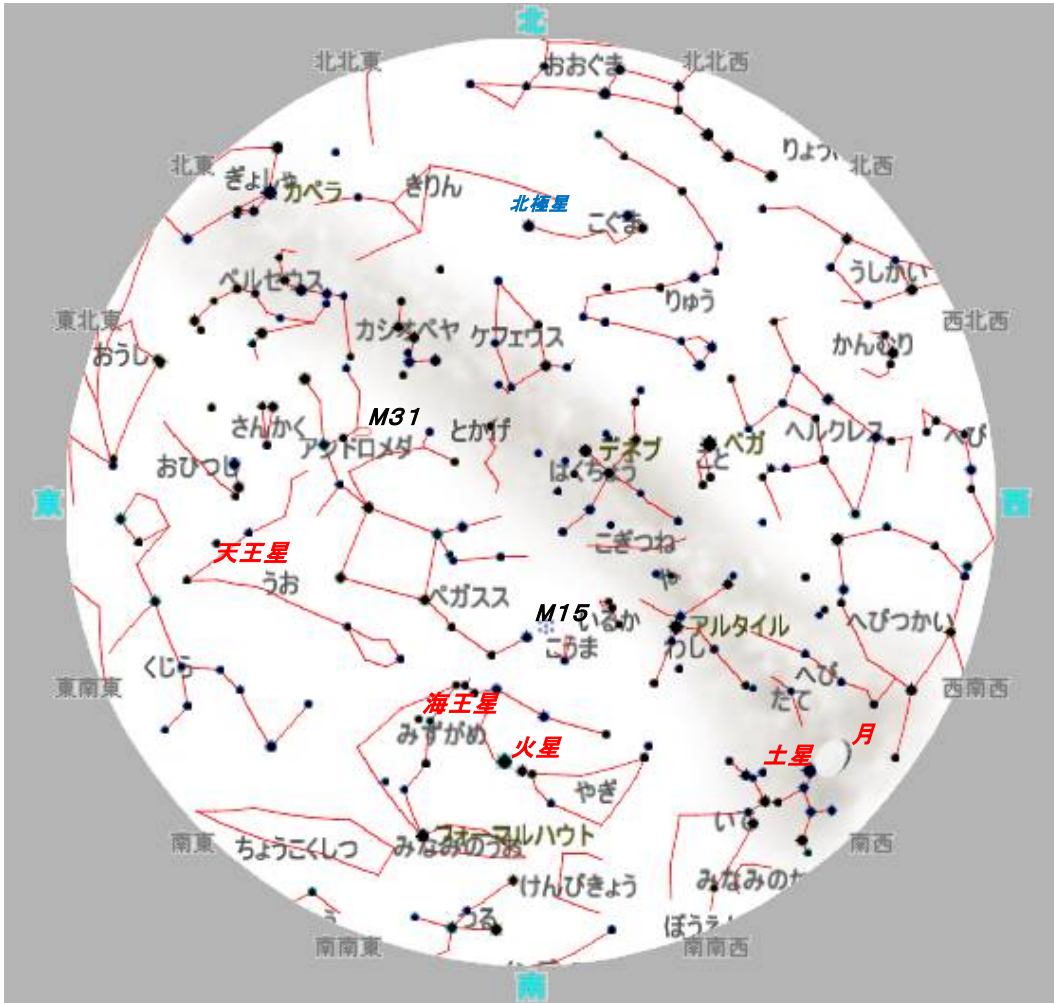

スカイワードあさひ 天体観測室

〒488-0883 尾張旭市城山町長池下4517番地1
TEL 0561-52-1850 FAX 0561-52-1851

2018年 11月

11月の観望天体

ちよっぴりものさみしい秋の星座

日暮れが早くなり、夜がめっきり長くなりました。華やかな夏の星座は西に傾き、南の空には、明るい星が少なく、ちよっぴりものさみしい秋の星座が出そろいます。

頭の真上には天馬ペガサス（ペガサス座）の四辺形（秋の四辺形）が目につきます。四辺形から南へたどると「秋の一つ星」（秋の星座でただ1つの1等星）みなみのうお座のフォーマルハウトが輝きます。四辺形から東へ伸びるのは、古代エチオピア王国のアンドロメダ姫（アンドロメダ座）。その腰のあたりにはアンドロメダ大銀河(M31)が見つかります。さらに東には、アンドロメダ姫を襲う化けくじら（くじら座）から姫を助けたペルセウス（ペルセウス座）の姿があります。

北の空には、カシオペア座がM字形に高く舞い上がり、北極星をさがす目印の星座となっています。

11月の夜間観望会

日曜日 18:00~19:00

- ※夜間観望会は「スカイワードあさひ星の会」が運営します。
 - ※小中学生は保護者と一緒に来てください。
 - ※天候や機器の整備等で中止する場合があります。
- スカイワードあさひに16時以降にお問い合わせください。

開催日	主な観望天体
4日	海王星、球状星団(M15) など 最も遠い惑星の海王星。50cm望遠鏡で恒星との違いがわかるでしょうか。
11日	月、土星 など 双眼鏡の中に、月と土星がきれいに並びます。
18日	月の巨大クレーター 3つ など 欠け際に並ぶコペルニクス、ティコ、プラトーなどの巨大クレーターが見事です。
25日	フォーマルハウト、秋の四辺形 など 秋の空でたった1個の1等星。寂しく南の空に光っています。

11月の太陽観望会

黒点やプロミネンスなどの太陽活動をH α フィルター太陽観測専用望遠鏡で観察しよう。

火・土・日曜日、祝日
23(金)も開催します

10:00~12:00
13:00~15:00

11月の星空

2018年11月11日 午後6時

11月の惑星

- 水星 夕方の西の空
- 金星 明け方の東の空
- 火星 宵の南の空
- 木星 見られません
- 土星 夕方の西の空
- 天王星 宵の東の空
- 海王星 宵の南の空

宵の空で肉眼で見ることができる惑星は土星と火星です。金星は10月25日に内合し、夜明け前の空に移っていきました。木星は、11月26日に合となり、しばらくは見られません。

海王星と天王星は宵空に高く昇り、観望好機を迎えます。天王星は10月24日に衝となったばかりで一晩中見られます。海王星は、12月9日に東矩となり、南の空に見えています。

月が11日には土星のすぐ横に、16日には火星に近づいて並ぶようすが観望できます。