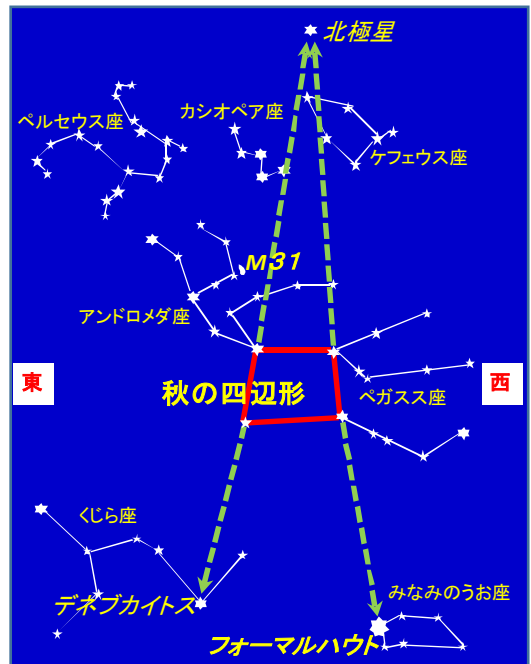

スカイワードあさひ 天体観測室

〒488-0883 尾張旭市城山町長池下4517番地1
TEL 0561-52-1850 FAX 0561-52-1851

2018年 11月

11月の観望天体

ちよっぴりものさみしい秋の星座

日暮れが早くなり、夜がめっきり長くなりました。華やかな夏の星座は西に傾き、南の空には、明るい星が少なく、ちよっぴりものさみしい秋の星座が出そろいます。

頭の真上には天馬ペガサス（ペガサス座）の四辺形（秋の四辺形）が目につきます。四辺形から南へたどると「秋の一つ星」（秋の星座でただ1つの1等星）みなみのうお座のフォーマルハウトが輝きます。四辺形から東へ伸びるのは、古代エチオピア王国のアンドロメダ姫（アンドロメダ座）。その腰のあたりにはアンドロメダ大銀河(M31)が見つかります。さらに東には、アンドロメダ姫を襲う化けくじら（くじら座）から姫を助けたペルセウス（ペルセウス座）の姿があります。

北の空には、カシオペア座がM字形に高く舞い上がり、北極星をさがす目印の星座となっています。

11月の夜間観望会

日曜日 18:00~19:00

- ※夜間観望会は「スカイワードあさひ星の会」が運営します。
 - ※小中学生は保護者と一緒に来てください。
 - ※天候や機器の整備等で中止する場合があります。
- スカイワードあさひに16時以降にお問い合わせください。

開催日	主な観望天体
4日	海王星、球状星団(M15) など 最も遠い惑星の海王星。50cm望遠鏡で恒星との違いがわかるでしょうか。
11日	月、土星 など 双眼鏡の中に、月と土星がきれいに並びます。
18日	月の巨大クレーター 3つ など 欠け際に並ぶコペルニクス、ティコ、プラトーなどの巨大クレーターが見事です。
25日	フォーマルハウト、秋の四辺形 など 秋の空でたった1個の1等星。寂しく南の空に光っています。

11月の太陽観望会

黒点やプロミネンスなどの太陽活動をH α フィルター太陽観測専用望遠鏡で観察しよう。

火・土・日曜日、祝日
23(金)も開催します

10:00~12:00
13:00~15:00

11月の星空

2018年11月11日 午後6時

11月の惑星

- 水星 夕方の西の空
- 金星 明け方の東の空
- 火星 宵の南の空
- 木星 見られません
- 土星 夕方の西の空
- 天王星 宵の東の空
- 海王星 宵の南の空

宵の空で肉眼で見ることができる惑星は土星と火星です。金星は10月25日に内合し、夜明け前の空に移っていきました。木星は、11月26日に合となり、しばらくは見られません。

海王星と天王星は宵空に高く昇り、観望好機を迎えます。天王星は10月24日に衝となったばかりで一晩中見られます。海王星は、12月9日に東矩となり、南の空に見えています。

月が11日には土星のすぐ横に、16日には火星に近づいて並ぶようすが観望できます。