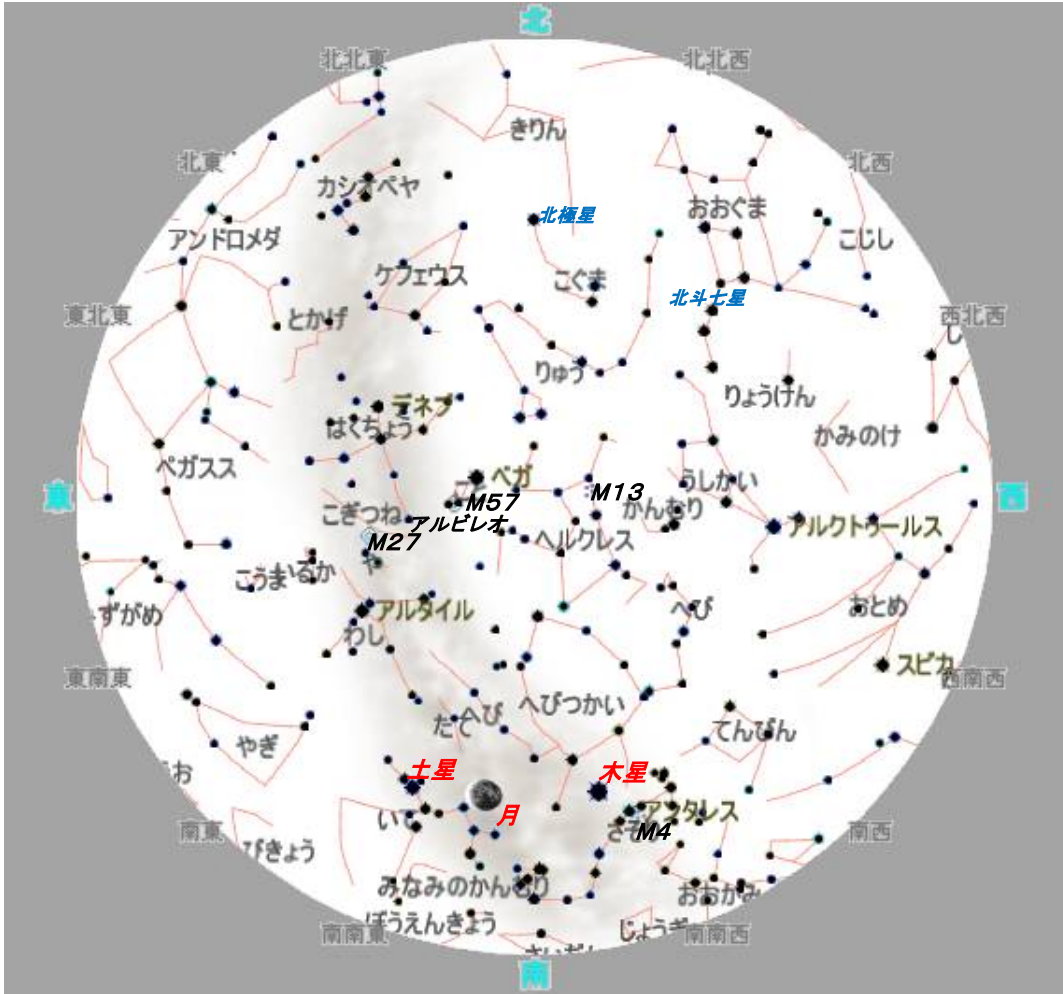

頭の上を見上げると、明るい1等星が3つ見つかります。こと座のベガ、わし座のアルタイル、はくちょう座のデネブです。これら3つの星を結んでできる大きな三角形を「夏の大きな三角」と呼びます。ベガは七夕の織姫星、アルタイルは彦星です。その間に天の川があります。白鳥が天の川の上を飛んでいます。天の川は木星と土星の間を通過して、さそり座に達します。尾張旭市では街明かりで夜空が明るく、天の川を見ることはできませんが、天の川のような想像してみましょう。

# 8月の星空

## 木星と土星を見よう!

2019年8月11日 午後8時

# 8月の惑星

- 水星 明け方の東の空
- 金星 見られません
- 火星 見られません
- 木星 宵の南の空
- 土星 宵の南の空
- 天王星 夜中の東の空
- 海王星 夜中の南の空

水星は10日に西方最大離角を迎え、明け方の東天に見られます。  
 金星は13日に外合となり、見られなくなります。夕方の西天に移っていきます。1日には金星食があります。  
 火星は9月4日に合となり、見られなくなります。29日には地球から最も遠ざかります。  
 木星と土星が宵空で並び見ごろです。月が10日に木星、12日に土星に接近します。土星のリングははっきり開いて(傾いて)おり、美しい姿が見られます。カッシーニの空隙など環のようすが観察できます。