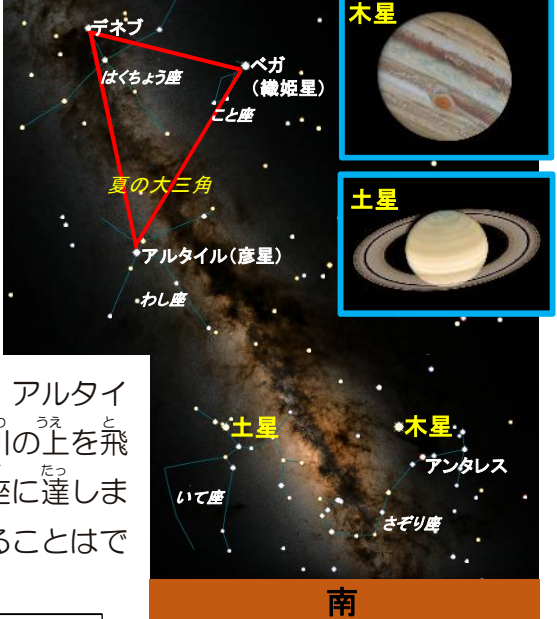

8月中旬午後9時ごろ