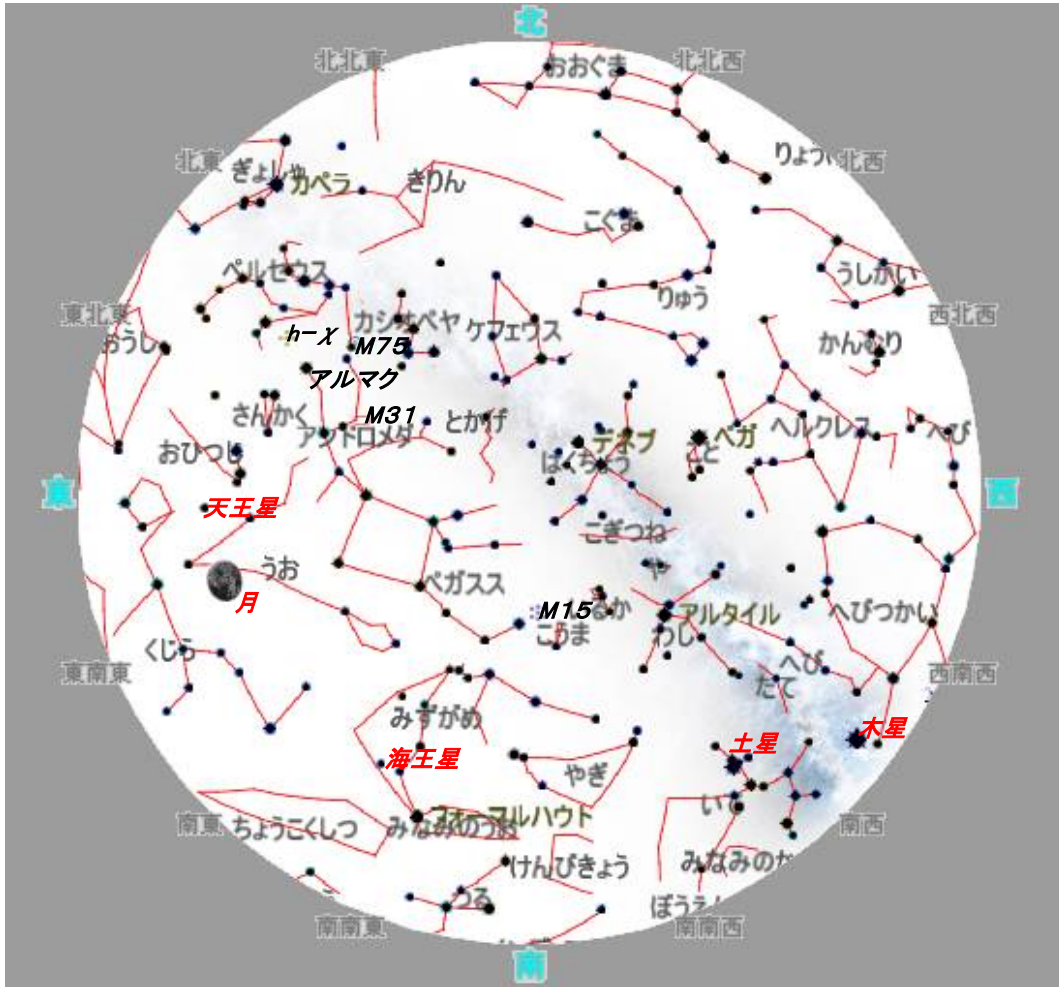

「ペガサスの四辺形」から、秋の星座をさがしてみましょ。

11月の夜間観望会 日曜日 18:00~19:00

- ※夜間観望会は「スカイワードあさひ星の会」が運営します。
  - ※小中学生は保護者と一緒に来てください。
  - ※天候や機器の整備等で中止する場合があります。
- スカイワードあさひに16時以降にお問い合わせください。

開催日	主な観望天体
3日	月、海王星、天王星、ケフェウス座δ星 ケフェウス座δ(デルタ)星は色と明るさの対比が美しい二重星です。
10日	月、海王星、天王星、アルマク など アルマクはアンドロメダ姫の足元、オレンジとグリーンの美しい二重星です。
17日	海王星、天王星、M76、アルマク など M76はペルセウス座にある惑星状星雲。
24日	ペルセウス座h-χ(エイチ-カイ:二重星団) など h(エイチ)とχ(カイ)はどちらも約300個の星のかたまりです。

# 11月の星空

## 天王星・海王星を見よう!

2019年11月10日 午後6時

# 11月の惑星

- 水星 明け方の東の空
- 金星 夕方の西の空
- 火星 見られません
- 木星 夕方の西の空
- 土星 宵の西の空
- 天王星 宵の東の空
- 海王星 宵の南の空

水星は夕空から明け方の東の空に移っていきます。11月28日には西方最大離角を迎えます。  
 金星が「宵の明星」としてしだいに高度を上げ、目立つようになってきました。  
 木星と土星は夕方には西空低くなり、観望しにくくなりました。  
 海王星と天王星は宵空に高く昇り、観望好機を迎えます。天王星は10月28日に衝となったばかりで一晩中見られます。海王星は宵の南の空に見えていますが、12月11日に東矩となり、西空に移っていきます。