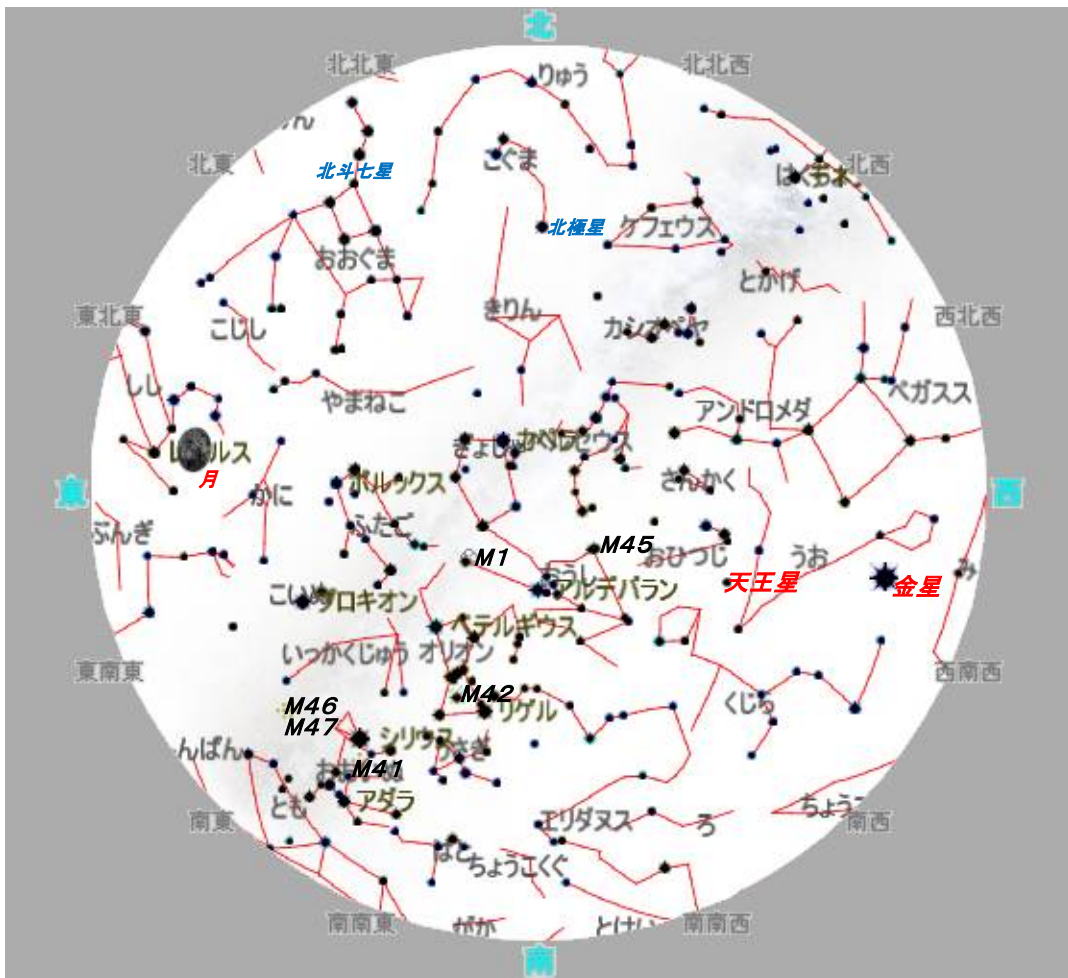

| 開催日 | 主な観望天体 |
|-----|--|
| 2日 | 上弦の月、冬のダイヤモンド(6個の1等星) 凍てつく冬の空に輝く6つの1等星がつくる大きな六角形です。 |
| 9日 | 冬の三大角(シリウス・ベテルギウス・プロキオン)、満月など シリウスは全天で一番の輝き。その名も「焼き焦がすもの」という意味です。 |
| 16日 | 金星、天王星、M41 など M41はシリウスの南にある散開星団です。 |
| 23日 | 金星、天王星、M46、M47 など M46、M47はともに散光星雲です。M46の中に惑星状星雲があります。 |

2月の太陽観望会

黒点やプロミネンスなどの太陽活動をH α フィルター太陽観測専用望遠鏡で観察しましょう。

火・土・日曜日、祝日
24日(月)も開催します

10:00~12:00
13:00~15:00

2月の星空

2020年2月9日 午後7時00分

2月の惑星

- 水星 夕方の西の空
- 金星 夕方の西の空
- 火星 明け方の東の空
- 木星 明け方の東の空
- 土星 明け方の東の空
- 天王星 宵の西の空
- 海王星 夕方の西の空

水星は、夕方の西空に見られます。10日には太陽の東側でもっとも離れる東方最大離角を迎えます。高度が高く観望好機です。

金星は「宵の明星」として明るく輝いています。これからますます高度を上げ、見やすくなっていきます。

1月19日に東矩となった天王星は宵の西空に移っていきます。

海王星は16日には水星と並びますが、夕空低くて観測しにくくなりました。

明け方の東の空には、火星、木星、土星が昇ってきます。

| 日 | 曜 | 月齢 | 2月の主な天文現象 |
|----|---|------|-----------|
| 1 | 土 | 7.6 | |
| 2 | 日 | 8.6 | 上弦の月 |
| 3 | 月 | 9.6 | (節分) |
| 4 | 火 | 10.6 | (立春) |
| 5 | 水 | 11.6 | |
| 6 | 木 | 12.6 | |
| 7 | 金 | 13.6 | |
| 8 | 土 | 14.6 | |
| 9 | 日 | 15.6 | 満月 |
| 10 | 月 | 16.6 | 水星が東方最大離角 |
| 11 | 火 | 17.6 | (建国記念の日) |
| 12 | 水 | 18.6 | |
| 13 | 木 | 19.6 | |
| 14 | 金 | 20.6 | |
| 15 | 土 | 21.6 | |

| 日 | 曜 | 月齢 | 2月の主な天文現象 |
|----|---|------|-----------|
| 16 | 日 | 22.6 | 下弦の月 |
| 17 | 月 | 23.6 | |
| 18 | 火 | 24.6 | 月が火星に接近 |
| 19 | 水 | 25.6 | (雨水) |
| 20 | 木 | 26.6 | 月が木星に接近 |
| 21 | 金 | 27.6 | |
| 22 | 土 | 28.6 | |
| 23 | 日 | 29.6 | (天皇誕生日) |
| 24 | 月 | 0.9 | (振替休日) 新月 |
| 25 | 火 | 1.9 | 水星が内合 |
| 26 | 水 | 2.9 | |
| 27 | 木 | 3.9 | 月が金星に接近 |
| 28 | 金 | 4.9 | |
| 29 | 土 | 5.9 | (うるう年) |