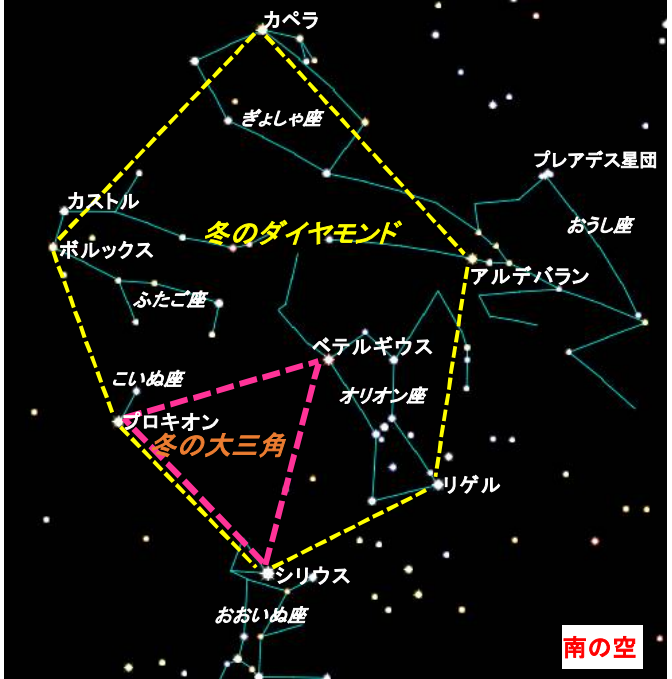

〒488-0883 尾張旭市城山町長池下4517番地1
TEL 0561-52-1850 FAX 0561-52-1851

2月の観望天体

冬の三大角とダイヤモンド、きらめく7個の1等星！

冬の星空は明るい星が多く、星座を見つけやすく、星に親しむにはうってつけです。

南の空を見上げればオリオン座がすぐに見つかります。左肩に輝く赤いベテルギウスと足元に白く輝くリゲルの対角線から四角形を描き、その中央に三ツ星が一行に並んでいます。オリオン座の東には、おおいぬ座のシリウスがひときわ青白く輝いています。ベテルギウスとシリウスを底辺とする三角形の頂点には、こいぬ座のプロキオンが見つかります。これが「冬の三大角」です。

さらに1等星をつないでいきます。オリオン座のリゲル、おうし座のアルデバラン、ぎょしゃ座のカペラ、ふたご座のボルクスと、外側の1等星をつないでいくと大きな六角形が描けます。これが「冬のダイヤモンド」です。

2月の夜間観望会

日曜日 18:30~19:30

- ※夜間観望会は「スカイワードあさひ星の会」が運営します。
- ※小中学生は保護者と一緒に来てください。
- ※天候や機器の整備等で中止する場合があります。
- スカイワードあさひに16時以降にお問い合わせください。

| 開催日 | 主な観望天体 |
|-----|--|
| 2日 | 上弦の月、冬のダイヤモンド(6個の1等星) 凍てつく冬の空に輝く6つの1等星がつくる大きな六角形です。 |
| 9日 | 冬の三大角(シリウス・ベテルギウス・プロキオン)、満月など シリウスは全天で一番の輝き。その名も「焼き焦がすもの」という意味です。 |
| 16日 | 金星、天王星、M41 など M41はシリウスの南にある散開星団です。 |
| 23日 | 金星、天王星、M46、M47 など M46、M47はともに散光星雲です。M46の中に惑星状星雲があります。 |

水星は、夕方の西空に見られます。10日には太陽の東側でもっとも離れる東方最大離角を迎えます。高度が高く観望好機です。

金星は「宵の明星」として明るく輝いています。これからますます高度を上げ、見やすくなっていきます。

1月19日に東矩となった天王星は宵の西空に移っていきます。

海王星は16日には水星と並びますが、夕空低くて観測しにくくなりました。

明け方の東の空には、火星、木星、土星が昇ってきます。

| 日 | 曜 | 月齢 | 2月の主な天文現象 |
|----|---|------|-----------|
| 1 | 土 | 7.6 | |
| 2 | 日 | 8.6 | 上弦の月 |
| 3 | 月 | 9.6 | (節分) |
| 4 | 火 | 10.6 | (立春) |
| 5 | 水 | 11.6 | |
| 6 | 木 | 12.6 | |
| 7 | 金 | 13.6 | |
| 8 | 土 | 14.6 | |
| 9 | 日 | 15.6 | 満月 |
| 10 | 月 | 16.6 | 水星が東方最大離角 |
| 11 | 火 | 17.6 | (建国記念の日) |
| 12 | 水 | 18.6 | |
| 13 | 木 | 19.6 | |
| 14 | 金 | 20.6 | |
| 15 | 土 | 21.6 | |