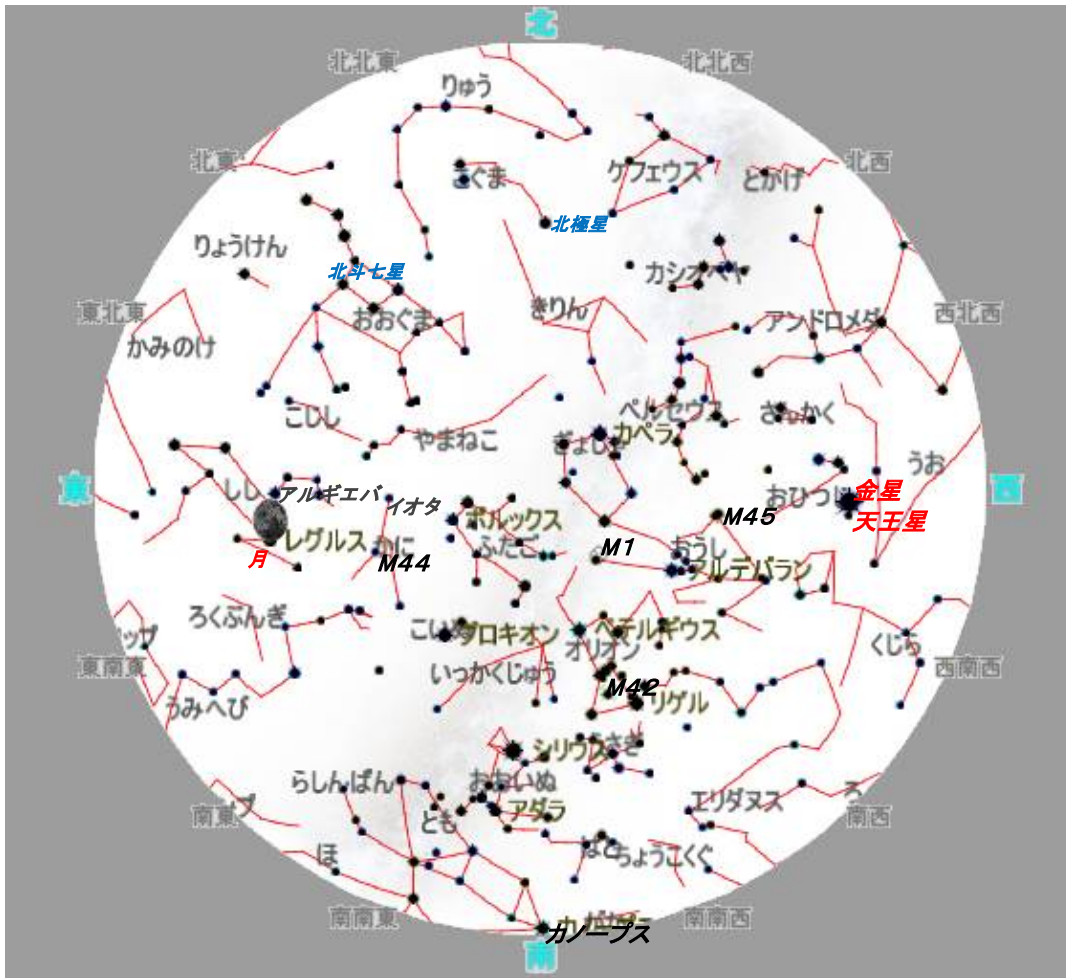

開催日	主な観望天体
1日	月、カノープス、金星 など カノープス(南極老人星)を見ると長生きするといわれています。
8日	金星、カノープス、ベテルギウス、月 など ベテルギウスは、今日にも超新星爆発するかもしれない赤色超巨星です。
15日	かに座ι(イオタ)星、アルギエバなど かに座ι、アルギエバはともに美しい2重星です。
22日	金星、M44(プレセペ星団)、アルギエバなど M44は、かに座の中央にある散開星団です。
29日	第5週の日曜日のため開催しません。

# 3月の星空

2020年3月8日 午後7時

# 3月の惑星

- 水星 明け方の東の空
- 金星 宵の西の空
- 火星 明け方の東の空
- 木星 明け方の東の空
- 土星 明け方の東の空
- 天王星 夕方の西の空
- 海王星 見られません

水星は24日に西方最大離角となり、明け方の東の空に見られます。

「宵の明星」の金星は25日に東方最大離角となり、午後9時過ぎまで西空に明るく輝いています。

明け方には、火星、木星、土星が南東の空に昇っています。火星の動きが速いため、20日には木星に近づき、31日には土星と並びます。3つの惑星が集まっているようすが観察できます。また、18日、19日には月が接近します。夜明け前の3惑星と月の共演を楽しみましょう。

日	曜	月齢	3月の主な天文現象	
1	日	6.9	<div style="border: 1px solid black; border-radius: 15px; padding: 5px;"> <p><b>20日 春分</b></p> <p>春分とは、二十四節気の旧暦2月の節目で、昼と夜の長さがほぼ等しくなる日です。天文学的には、太陽の通り道である黄道と天の赤道の交点である春分点を太陽が通過する瞬間のことをいいます。</p> </div>	
2	月	7.9		
3	火	8.9		上弦の月
4	水	9.9		
5	木	10.9		(啓蟄)
6	金	11.9		
7	土	12.9		
8	日	13.9		
9	月	14.9	海王星が合	
10	火	15.9	満月	
11	水	16.9	<div style="border: 1px solid black; padding: 5px;"> <p><b>18日午前4時30分</b></p> <p style="text-align: center;">南東</p> </div>	
12	木	17.9		
13	金	18.9		
14	土	19.9		
15	日	20.9		