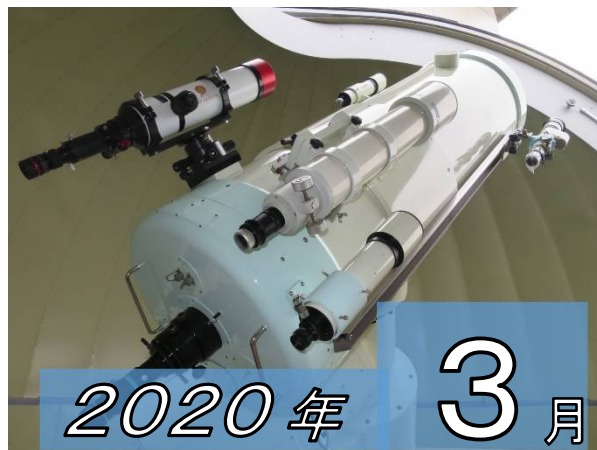

〒488-0883 尾張旭市城山町長池下4517番地1  
TEL 0561-52-1850 FAX 0561-52-1851

2020年 3月

3月の観望天体

全天で1番明るいシリウスと2番のカノープス

日が沈みあたりが暗くなると、冬の星座が南の空に見えてきます。冬の星座で輝く7個の1等星の中で、ひととき明るく目立っている星は、おおいぬ座のシリウスです。

シリウスは、星座をつくる星の中で1番明るい星です。明るさはマイナス1.5等級でキラキラ輝いています。地球からの距離は8.6光年ととても近い恒星です。シリウスは1つの星に見えますが、実は二重星(連星)です。

2番目に明るい星はりゅうこつ座のカノープスです。マイナス0.7等級です。中国では「南極老人星」「寿星」と呼ばれ、この星を見た人は健康で長生きできるといわれています。南の地平線すれすれに昇ってきます。雲がなければ天体観測室から見られます。

3月の夜間観望会

日曜日 19:00~20:00

- ※夜間観望会は「スカイワードあさひ星の会」が運営します。
  - ※小中学生は保護者と一緒に来てください。
  - ※天候や機器の整備等で中止する場合があります。
- スカイワードあさひに16時以降にお問い合わせください。