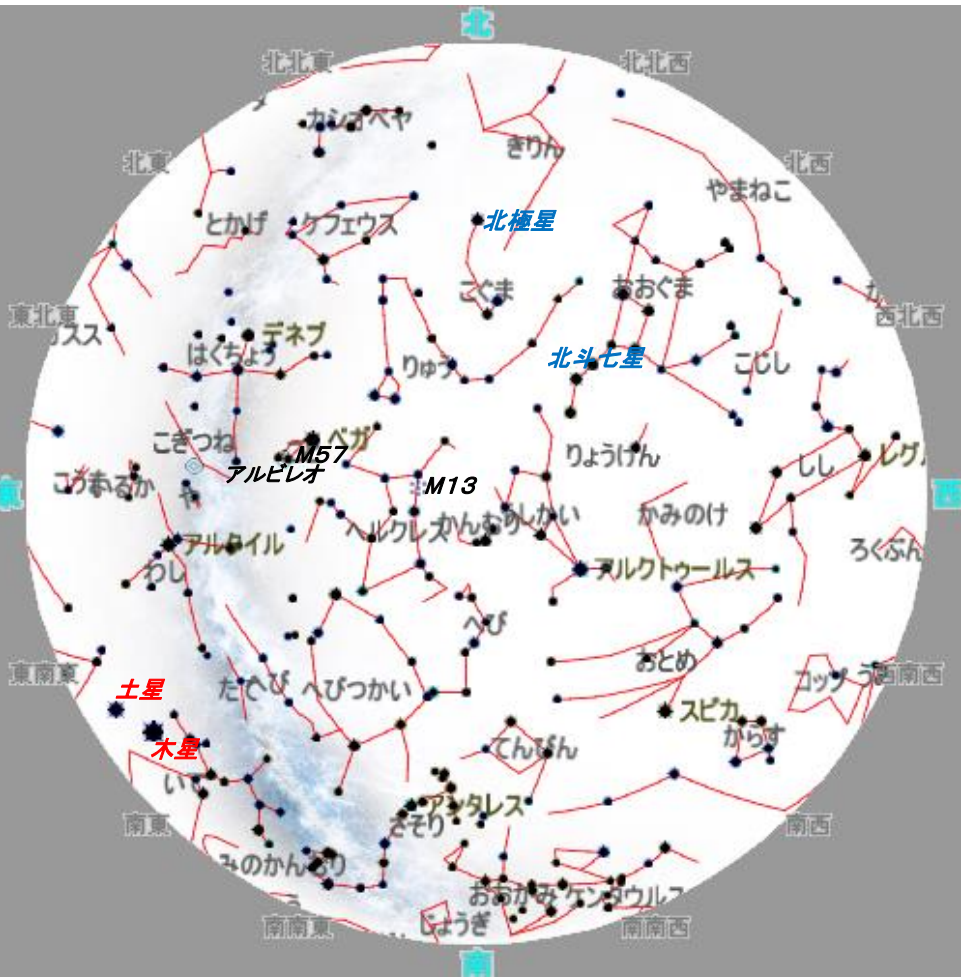

7月の太陽観望会

黒点やプロミネンスなどの太陽活動をHαフィルター太陽観測専用望遠鏡で観察しましょう。

火・土・日曜日、祝日
23日(木)・24日(金)も開催

10:00~12:00
13:00~15:00

7月の星空

2020年7月12日 午後8時

7月の惑星

- 水星 明け方の東の空
- 金星 明け方の東の空
- 火星 明け方の南の空
- 木星 宵の東の空
- 土星 宵の東の空
- 天王星 明け方の南の空
- 海王星 夜中の東の空

水星は23日に西方最大離角となり、明け方の東の空に見られます。
 金星は「明けの明星」として明け方東の空に明るく目立っています。10日に最大光度 -4.5 等となります。
 火星は夜遅く昇ってきます。10月6日の準大接近に向けて、少しずつ見やすくなってきました。
 木星と土星はいて座で並んでいます。木星は14日に、土星は21日にそれぞれ衝となります。宵の南東の空に昇ってきます。真夜中には、両惑星が南の空で観望できるようになりました。

日	曜	月齢	7月の主な天文現象
1	水	10.2	(半夏生) 水星が内合
2	木	11.2	
3	金	12.2	
4	土	13.2	地球が遠日点通過
5	日	14.2	満月
6	月	15.2	月が木星、土星に接近
7	火	16.2	(小暑) 七夕
8	水	17.2	金星が最大光度(-4.5等)
9	木	18.2	
10	金	19.2	
11	土	20.2	
12	日	21.2	月が火星に接近
13	月	22.2	下弦の月
14	火	23.2	木星が衝
15	水	24.2	
16	木	25.2	

日	曜	月齢	7月の主な天文現象
17	金	26.2	
18	土	27.2	
19	日	28.2	
20	月	29.2	
21	火	0.8	新月 土星が衝
22	水	1.8	(大暑)
23	木	2.8	(海の日) 水星が西方最大離角
24	金	3.8	(スポーツの日)
25	土	4.8	
26	日	5.8	
27	月	6.8	上弦の月
28	火	7.8	天王星が西矩
29	水	8.8	
30	木	9.8	みずがめ座デルタ流星群が極大 やぎ座アルファ流星群が極大
31	金	10.8	