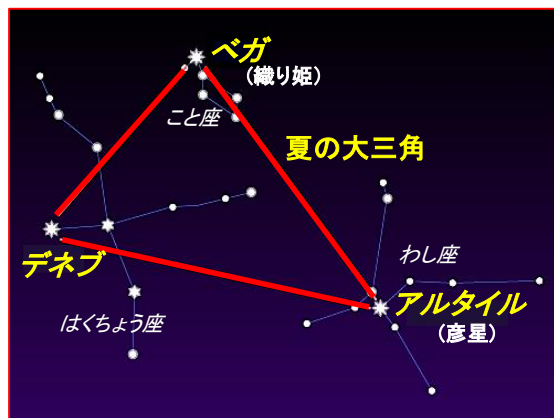

〒488-0883 尾張旭市城山町長池下4517番地1
TEL 0561-52-1850 FAX 0561-52-1851

2020年 7月

7月の観望天体

夏の**大三角**と**七夕の星**

織り姫と**彦星**

夜、空が暗くなったら、東の空を見上げましょう。明るい1等星が3つ見つかります。これが「夏の**大三角**」です。こと座の**ベガ**、わし座の**アルタイル**、はくちょう座の**デネブ**です。

ベガと**アルタイル**は、**七夕の星**としても知られています。ベガが**織り姫**、**アルタイル**が**彦星**です。七夕の夜、**織り姫**と**彦星**は、**天の川**を渡って会うのですが、その距離はおよそ16光年もあります。光の速さで走って16年かかります。遠く離れていても、二人の心は通じ合っているのですね。

梅雨の晴れ間に、**星空**が広がったら、**織り姫**と**彦星**の出会いを思いながら、**夏の星座**を楽しみましょう。

	ベガ	アルタイル	デネブ
星座名	こと座α星	わし座α星	はくちょう座α星
実視等級	0.03等	0.77等	1.25等
地球からの距離	約25光年	約17光年	約1400光年
大きさ(直径)	太陽の約2.5倍	太陽の約1.8倍	太陽の約108倍
表面温度	約9600度	約7500度	約8200度

7月の夜間観望会

日曜日 19:30~20:30

※夜間観望会は「スカイワードあさひ星の会」が運営します。
 ※7・8月、9月第1週は**小学校の運動場**で開催します。
 ※小中学生は保護者と一緒に来てください。
 ※天候や機器の整備等で中止する場合があります。
 スカイワードあさひに16時以降にお問い合わせください。

日	曜	月齢	7月の主な天文現象
17	金	26.2	
18	土	27.2	
19	日	28.2	
20	月	29.2	
21	火	0.8	新月 土星が衝
22	水	1.8	(大暑)
23	木	2.8	(海の日) 水星が西方最大離角
24	金	3.8	(スポーツの日)
25	土	4.8	
26	日	5.8	
27	月	6.8	上弦の月
28	火	7.8	天王星が西矩
29	水	8.8	
30	木	9.8	みずがめ座デルタ流星群が極大 やぎ座アルファ流星群が極大
31	金	10.8	