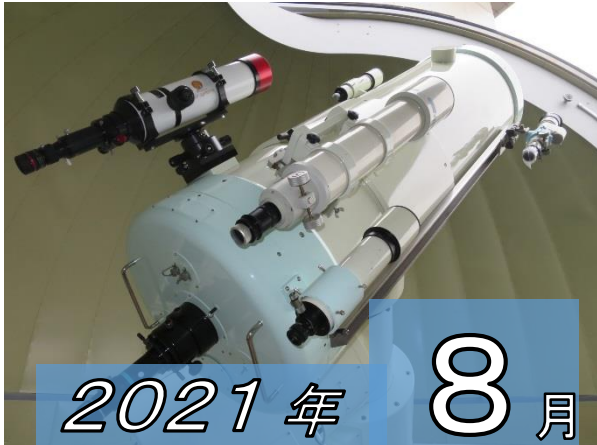

星の広場

〒488-0883 尾張旭市城山町長池下4517番地1
TEL 0561-52-1850 FAX 0561-52-1851

2021年 8月

8月の観望天体

木星の周りを回る4個のガリレオ衛星の相互食

日が沈み暗くなると、南東の空に明るく輝く木星が昇ってきます。その右(南)には土星も見つかります。望遠鏡で、木星のしま模様やガリレオ衛星、土星のリングを見てみましょう。

木星には多くの衛星が見つっています。その中で特に大きく明るい4個の衛星(下図)は、ガリレオが発見したことから「ガリレオ衛星」と呼ばれます。ガリレオ衛星は木星の周りを回り、日々位置を変えていきます。時には、木星の前を通過したり、後ろに隠れたりして、見えなくなることもあります。さらに、今年は、衛星どうしが重なって見えたり、衛星の影に入って隠しあったりする「相互食」現象が見られます。この相互食が見られるのは、ガリレオ衛星の軌道が地球から見て真横を向いているときだけです。木星は太陽の周りを約12年かけて回っており、その間に2回だけ真横の向きになります。つまり、6年に1回です。相互食は6月にもありましたが、8月と11月にも見られます。

ガリレオ衛星の相互食 8月22~23日午後23時02分~24時03分
ガニメデの影にエウロパが入る

エウロパ 木星 イオ カリスト

※図はイメージ

8月の夜間観望会

日曜日 19:30~20:30

- ※夜間観望会は「スカイワードあさひ星の会」が運営します。
- ※8月は小学校の運動場で実施します。
- ※小中学生は保護者と一緒に来てください。
- ※天候や機器の整備等で中止する場合があります。
- スカイワードあさひに16時以降にお問い合わせください。