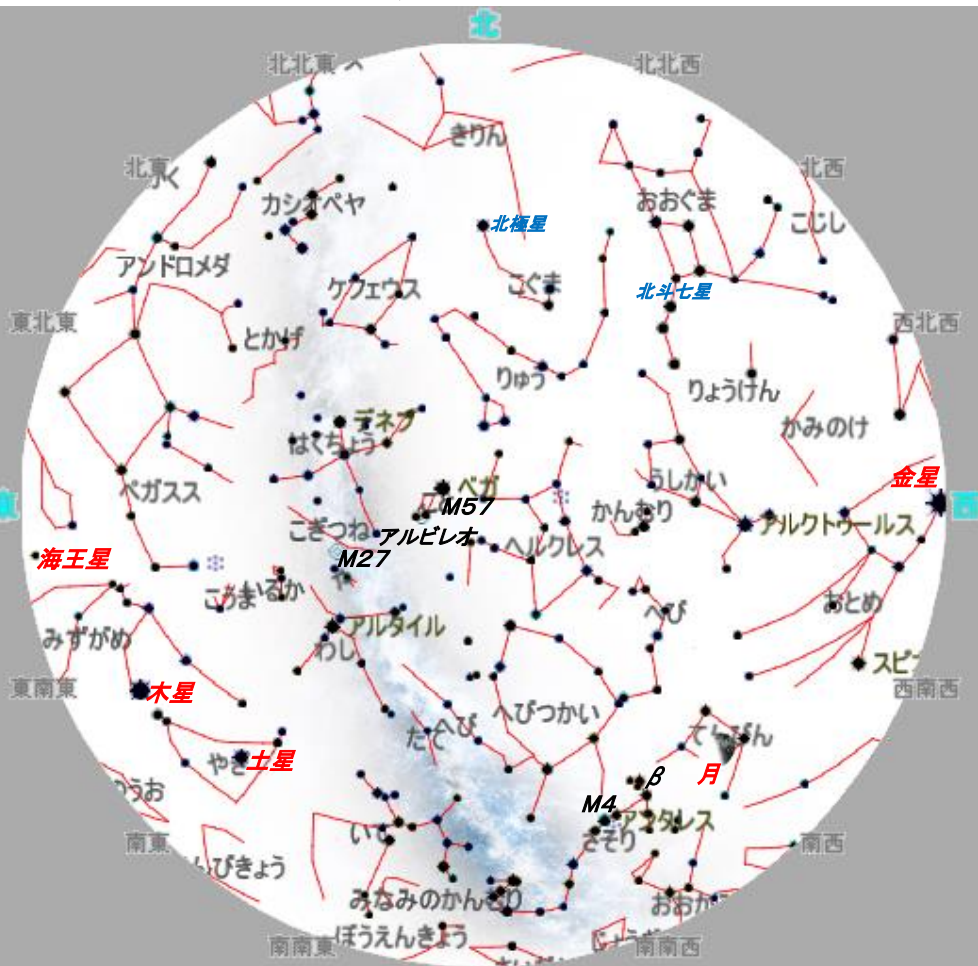

星の広場

〒488-0883 尾張旭市城山町長池下4517番地1
TEL 0561-52-1850 FAX 0561-52-1851

2021年 8月

8月の観望天体

木星の周りを回る4個のガリレオ衛星の相互食

日が沈み暗くなると、南東の空に明るく輝く木星が昇ってきます。その右(南)には土星も見つかります。望遠鏡で、木星のしま模様やガリレオ衛星、土星のリングを見てみましょう。

木星には多くの衛星が見つっています。その中で特に大きく明るい4個の衛星(下図)は、ガリレオが発見したことから「ガリレオ衛星」と呼ばれます。ガリレオ衛星は木星の周りを回り、日々位置を変えていきます。時には、木星の前を通過したり、後ろに隠れたりして、見えなくなることもあります。さらに、今年は、衛星どうしが重なって見えたり、衛星の影に入って隠しあったりする「相互食」現象が見られます。この相互食が見られるのは、ガリレオ衛星の軌道が地球から見て真横を向いているときだけです。木星は太陽の周りを約12年かけて回っており、その間に2回だけ真横の向きになります。つまり、6年に1回です。相互食は6月にもありましたが、8月と11月にも見られます。

8月の惑星

- 水星 夕方の西の空
- 金星 夕方の西の空
- 火星 夕方の西の空
- 木星 宵の東の空
- 土星 宵の東の空
- 天王星 真夜中の東の空
- 海王星 真夜中の南の空

水星は1日に外合となり、夕方の西の空に移っていきます。

金星は「宵の明星」として夕方の西空に明るく輝いています。近くには火星もありますが、どちらも高度は低く、観望しにくくなりました。

木星と土星が宵空で接近して並んでいます。土星は2日に、木星は20日に、衝となります。これから観望の好機に入ります。今年には木星のガリレオ衛星の相互食も見られます。

天王星は2日に西矩となり、真夜中に昇ってきます。海王星は9月15日に衝となります。

日	曜	月齢	8月の主な天文現象
1	日	22.4	水星が外合
2	月	23.4	土星が衝 天王星が西矩
3	火	24.4	
4	水	25.4	
5	木	26.4	
6	金	27.4	
7	土	28.4	(立秋)
8	日	29.4	新月 (山の日)
9	月	0.9	(振替休日)
10	火	1.9	
11	水	2.9	
12	木	3.9	
13	金	4.9	ペルセウス座流星群極大
14	土	5.9	旧七夕 (伝統的七夕)
15	日	6.9	

13日 ペルセウス座流星群が極大
 三大流星群の一つでたくさんの流星が見られます。13日の午前4時ごろ極大になる予想です。12日の月(月齢4)は真夜中には沈みます。その後は月明かりもなく好条件で観望できます。

日	曜	月齢	8月の主な天文現象
16	月	7.9	上弦の月
17	火	8.9	
18	水	9.9	
19	木	10.9	
20	金	11.9	木星が衝
21	土	12.9	
22	日	13.9	満月
23	月	14.9	(処暑)
24	火	15.9	
25	水	16.9	
26	木	17.9	
27	金	18.9	
28	土	19.9	
29	日	20.9	
30	月	21.9	下弦の月
31	火	22.9	