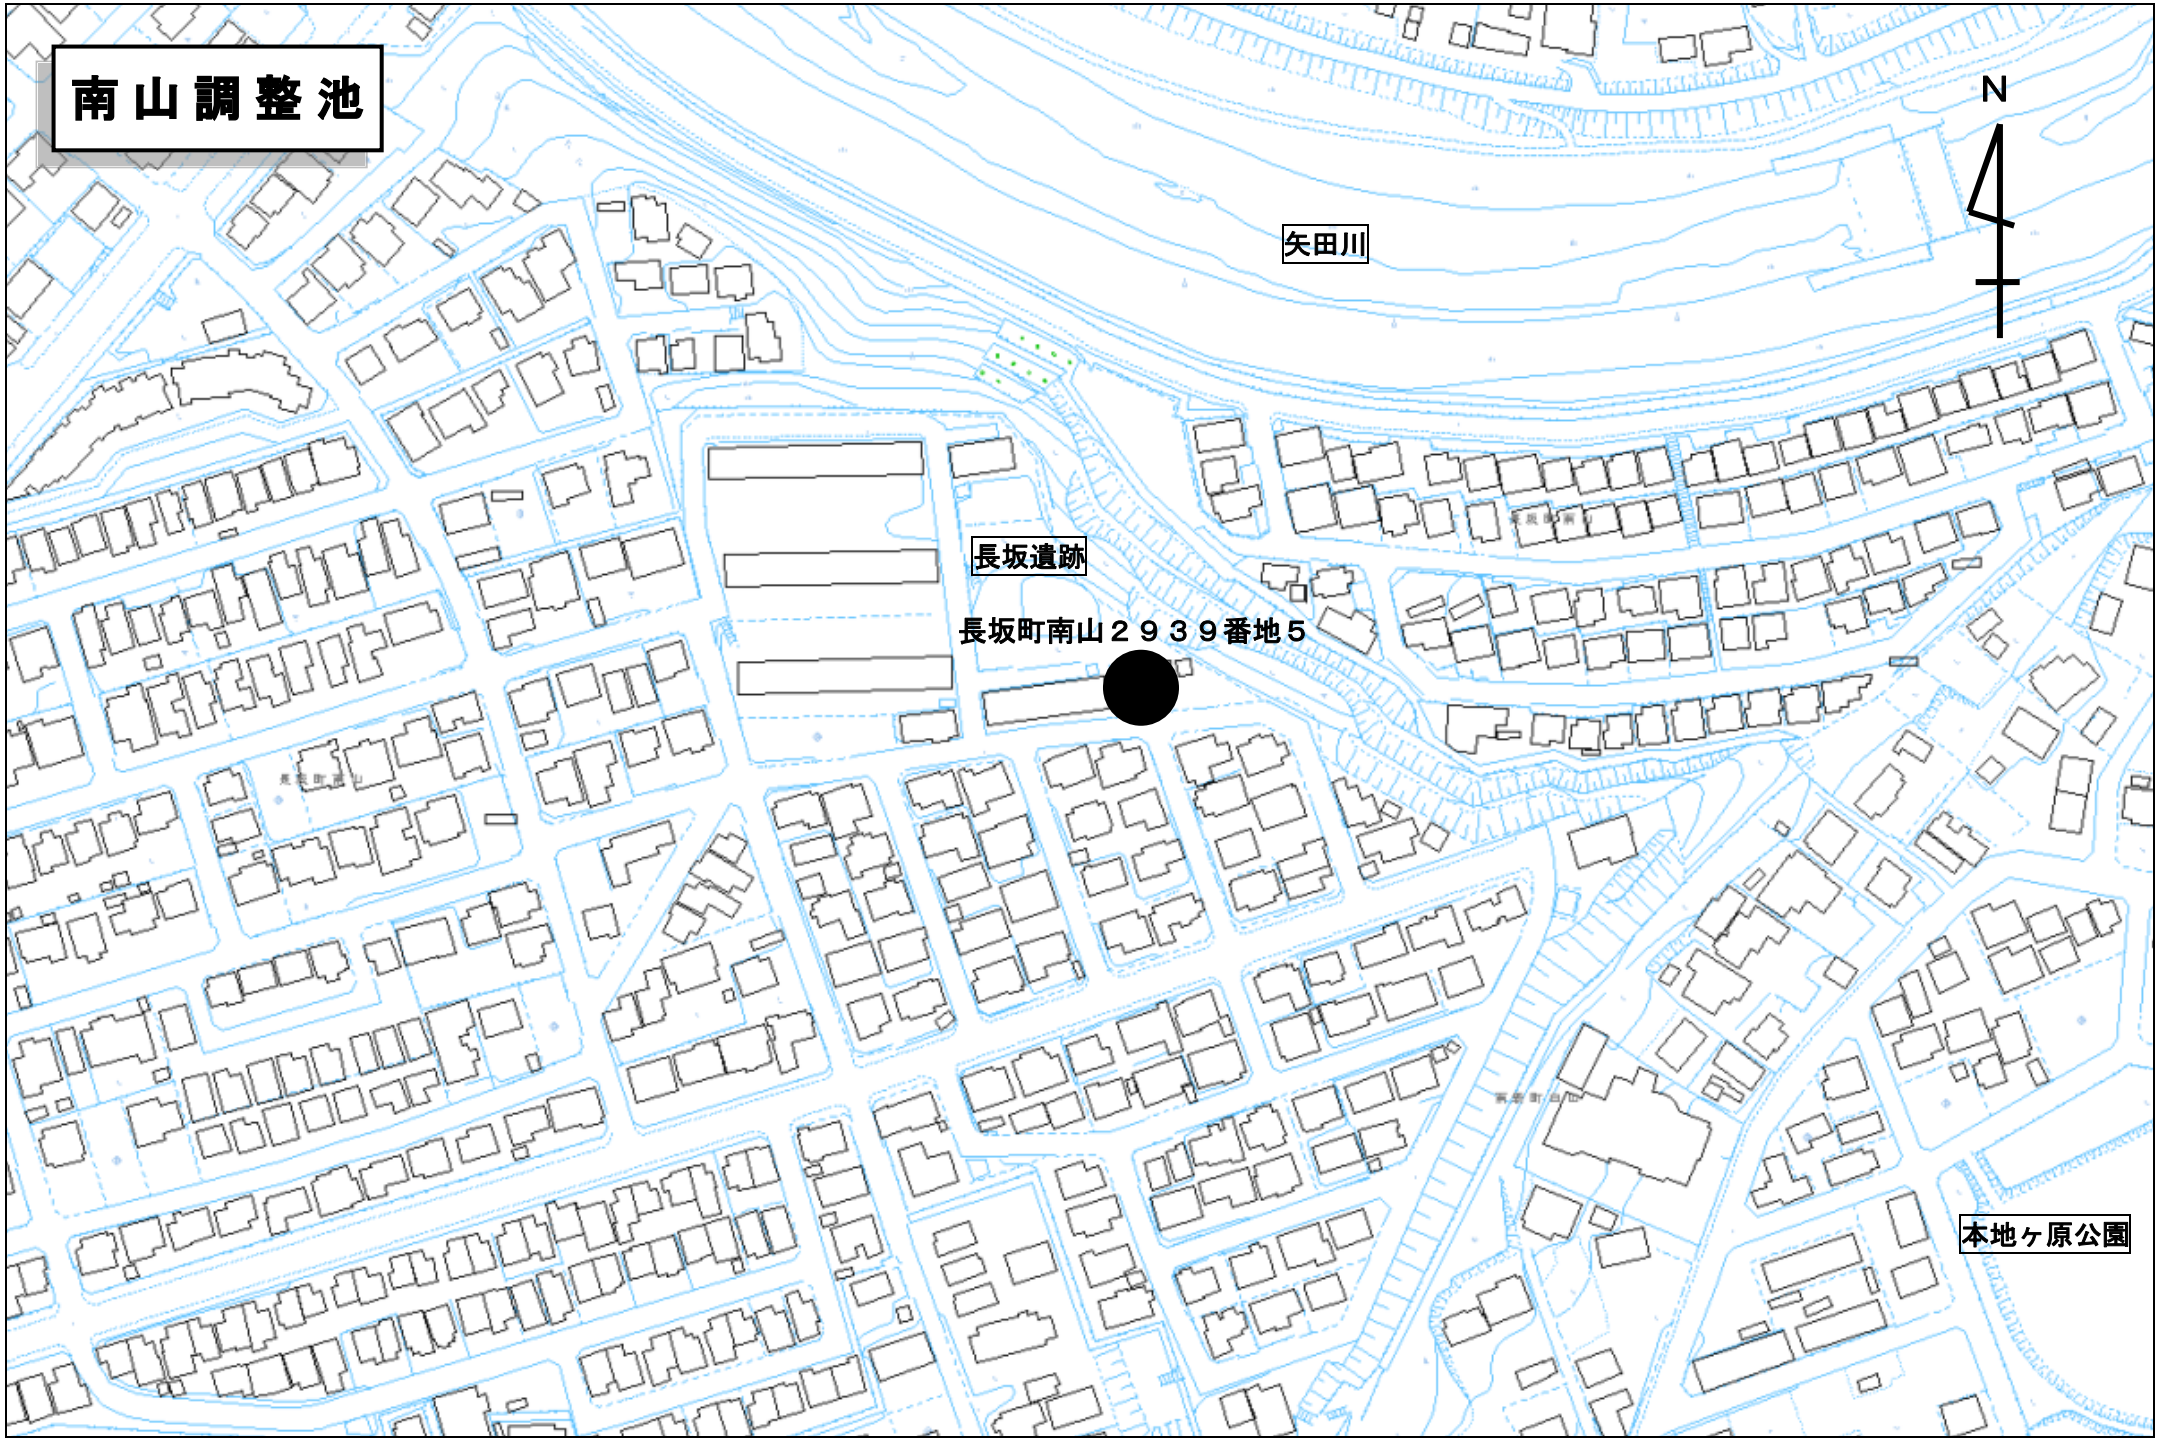

南山調整池

矢田川

長坂遺跡

長坂町南山2939番地5

本地ヶ原公園

外観

施設写真