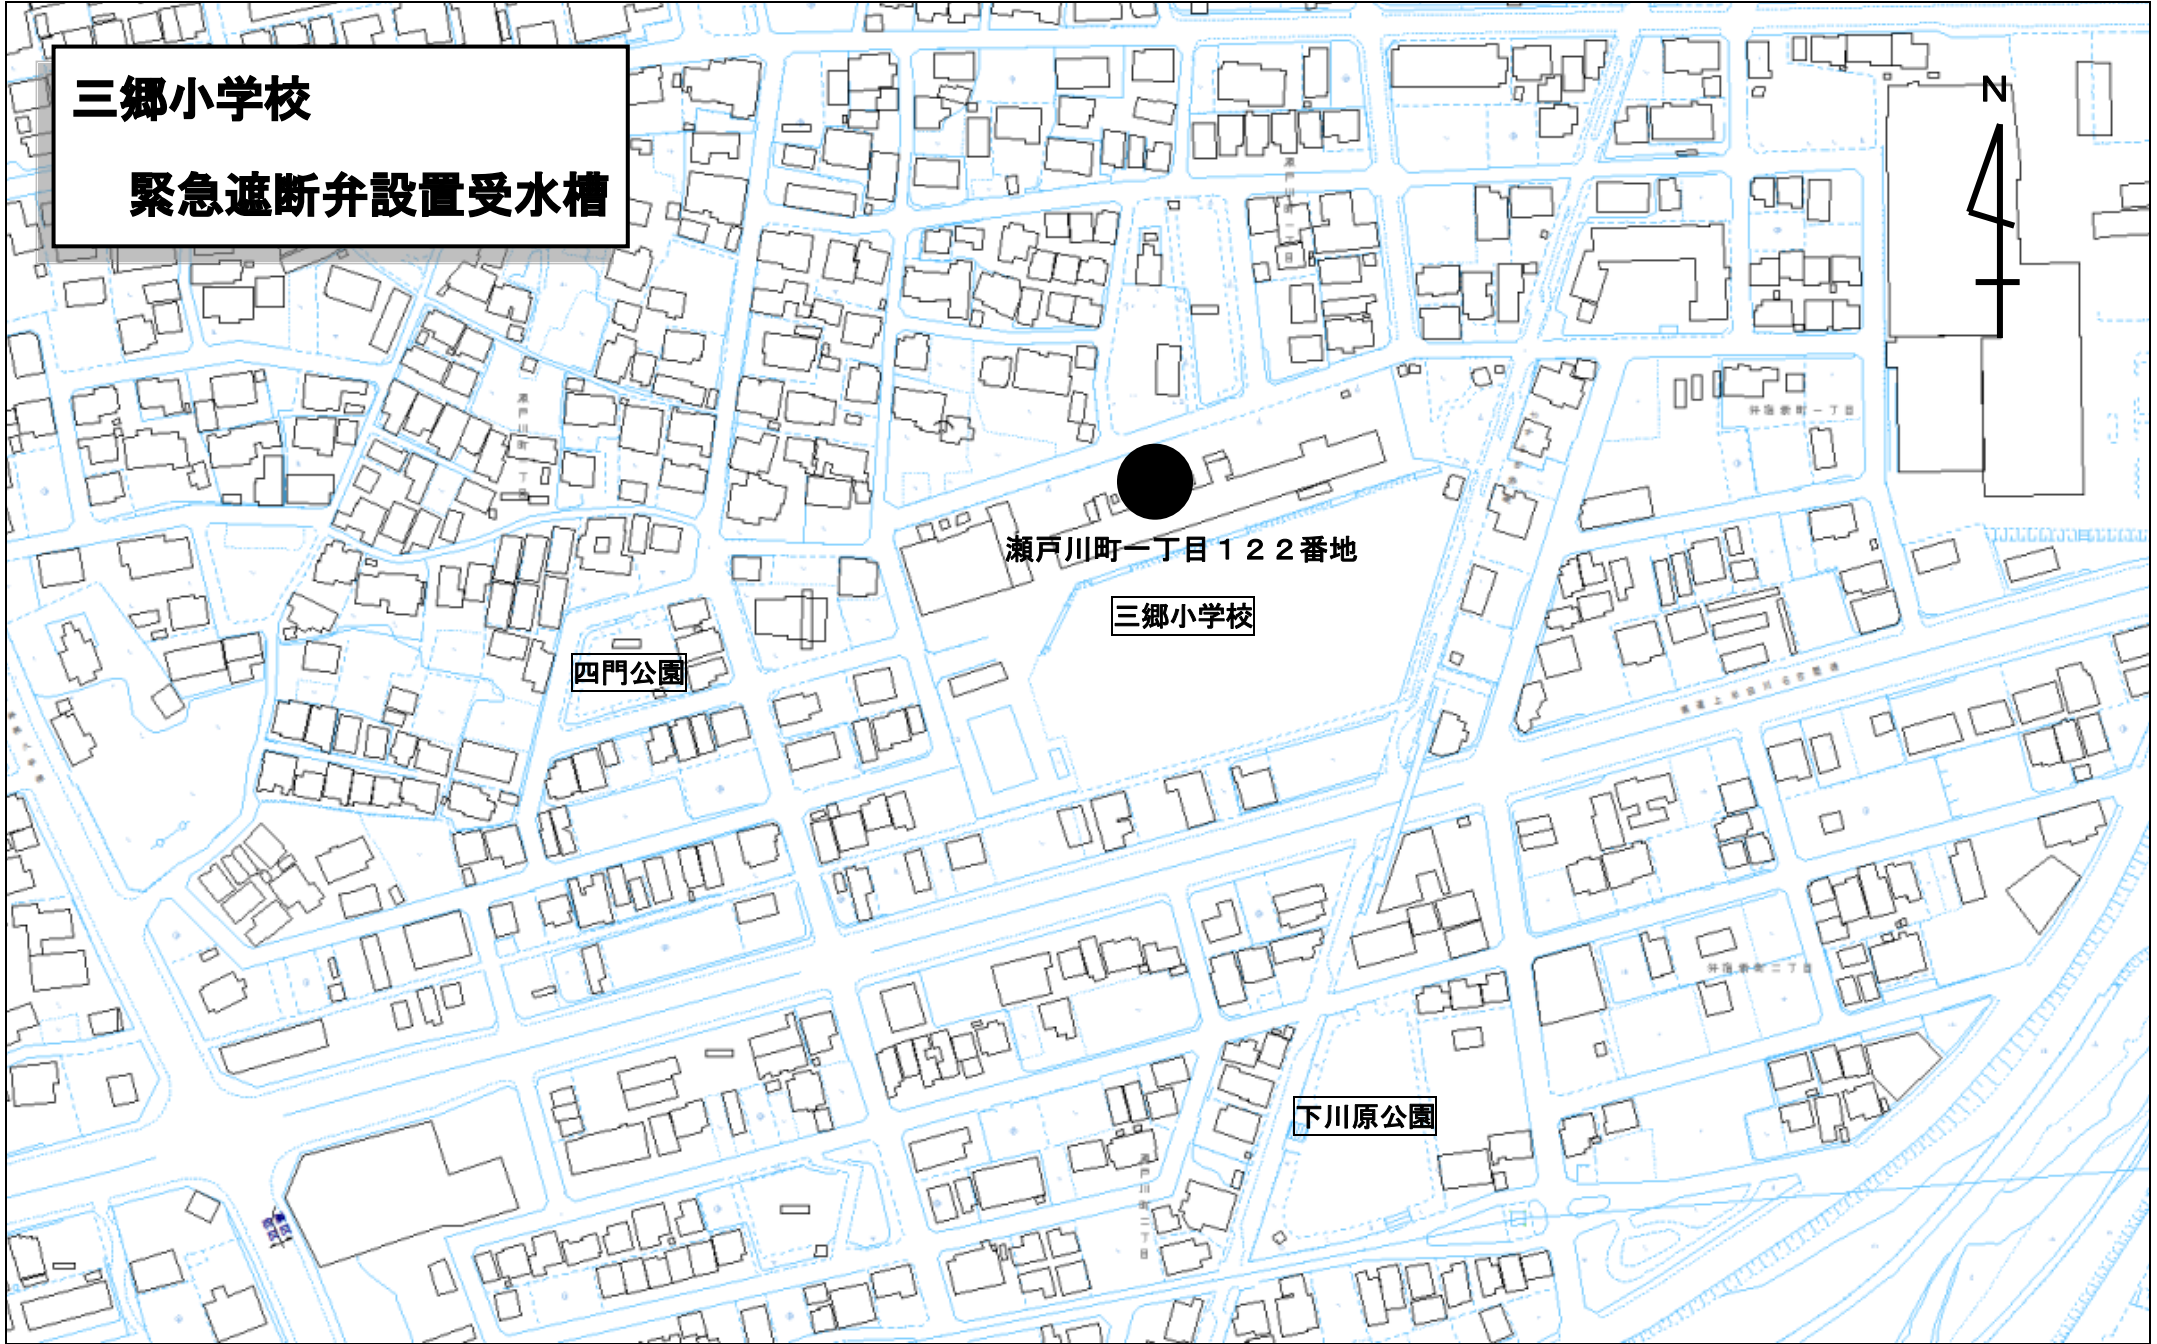

**三郷小学校**

**緊急遮断弁設置受水槽**

瀬戸川町一丁目122番地

三郷小学校

四門公園

下川原公園

外観

施設写真