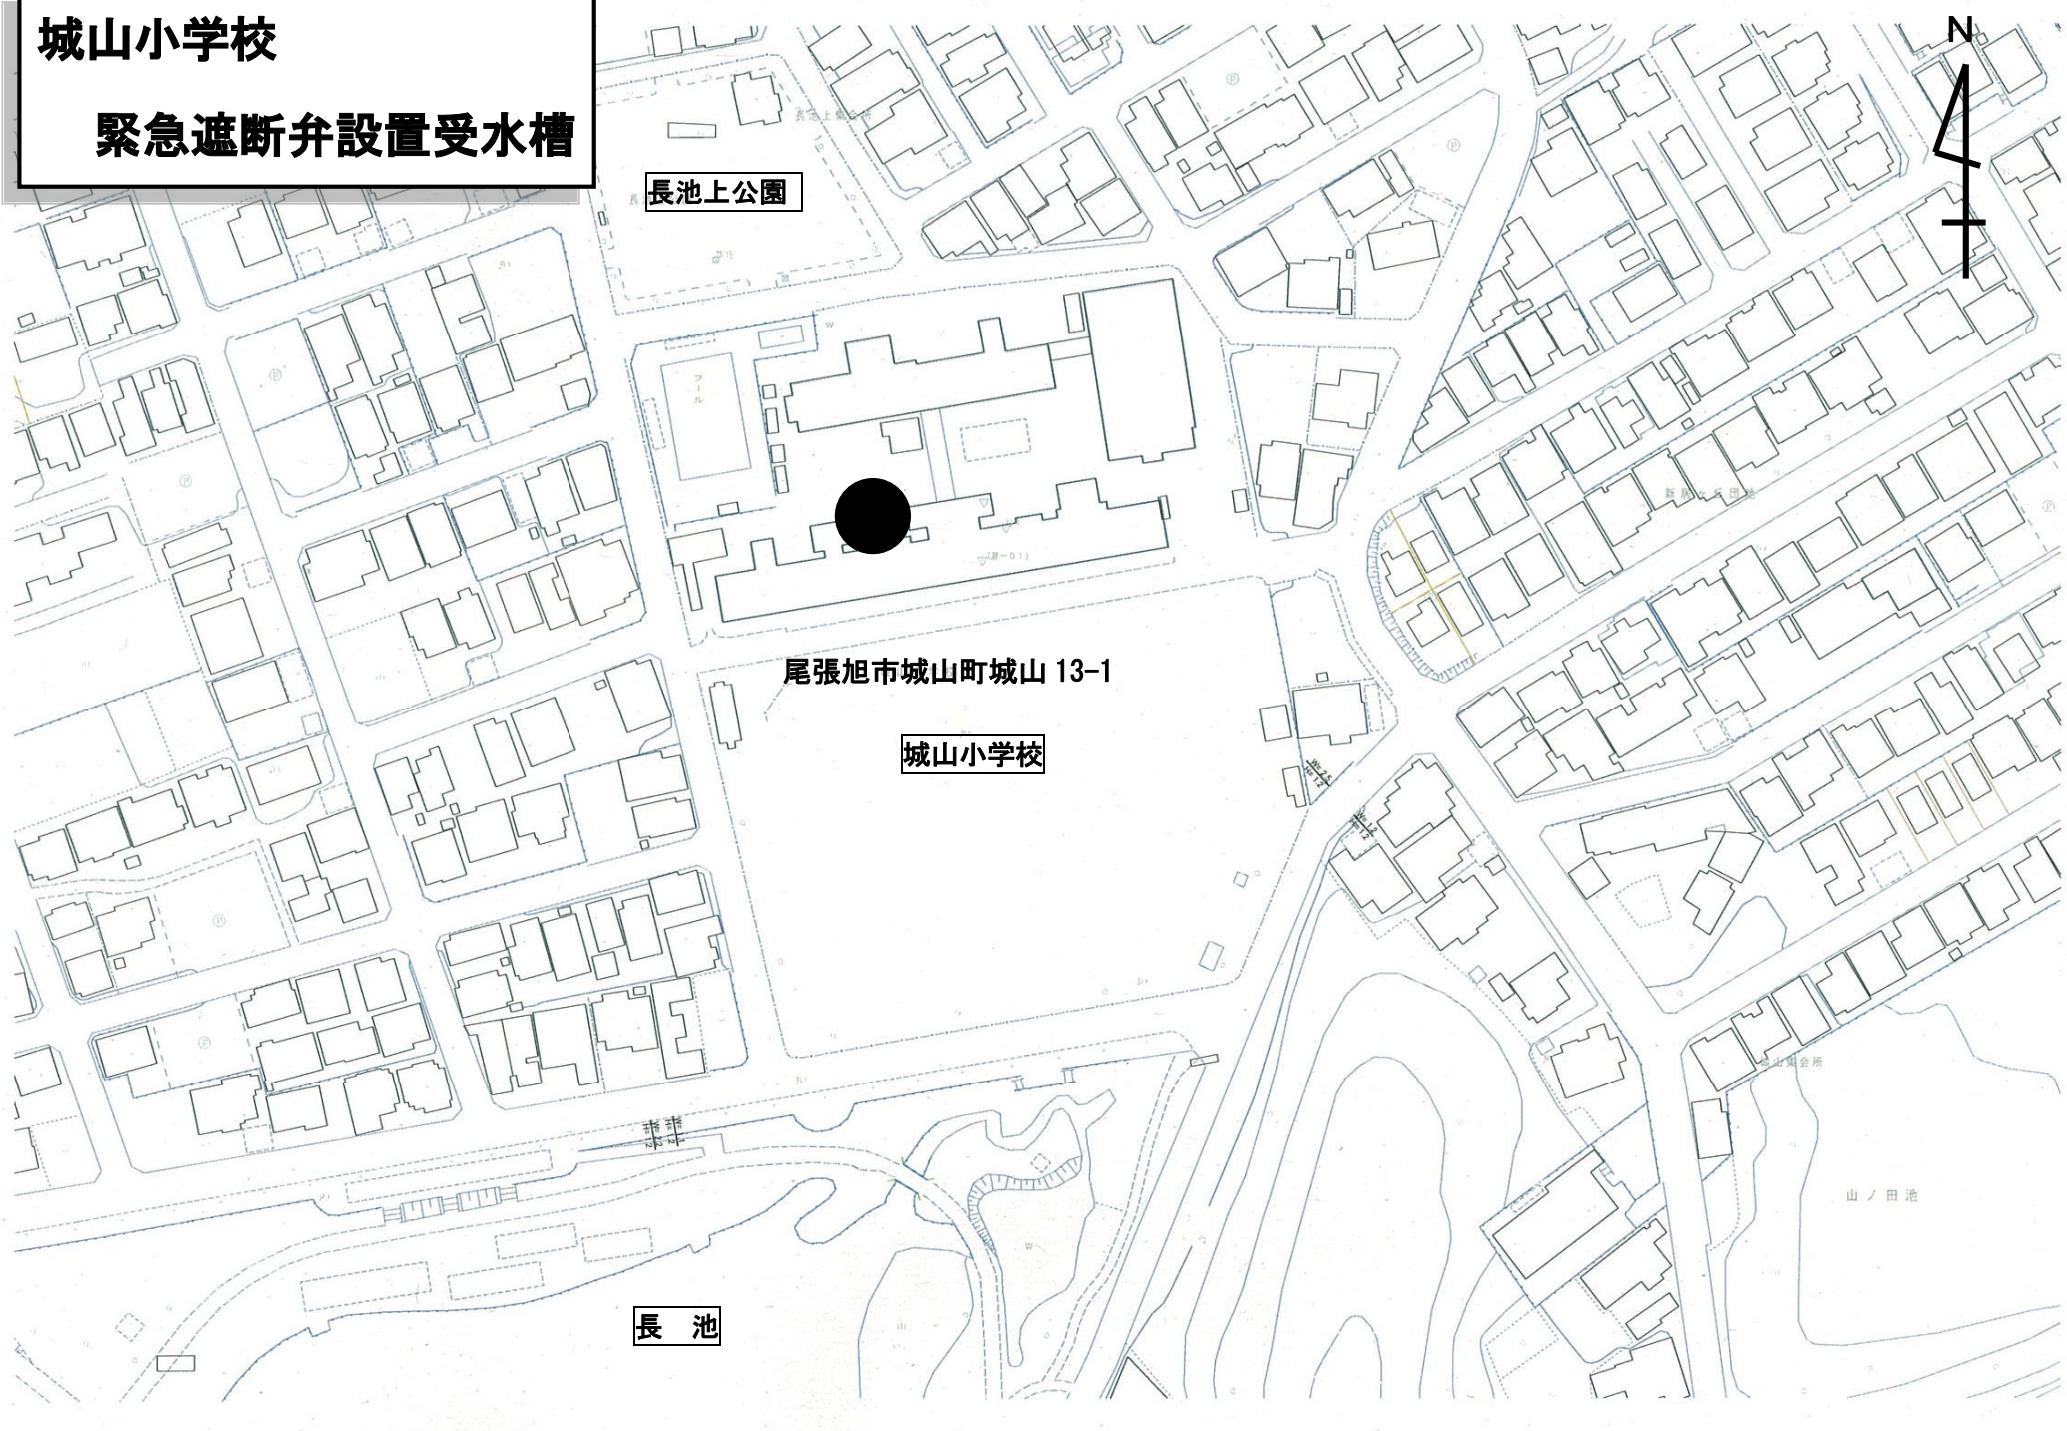

城山小学校

緊急遮断弁設置受水槽

長池上公園

尾張旭市城山町城山 13-1

城山小学校

長池

外観

施設写真