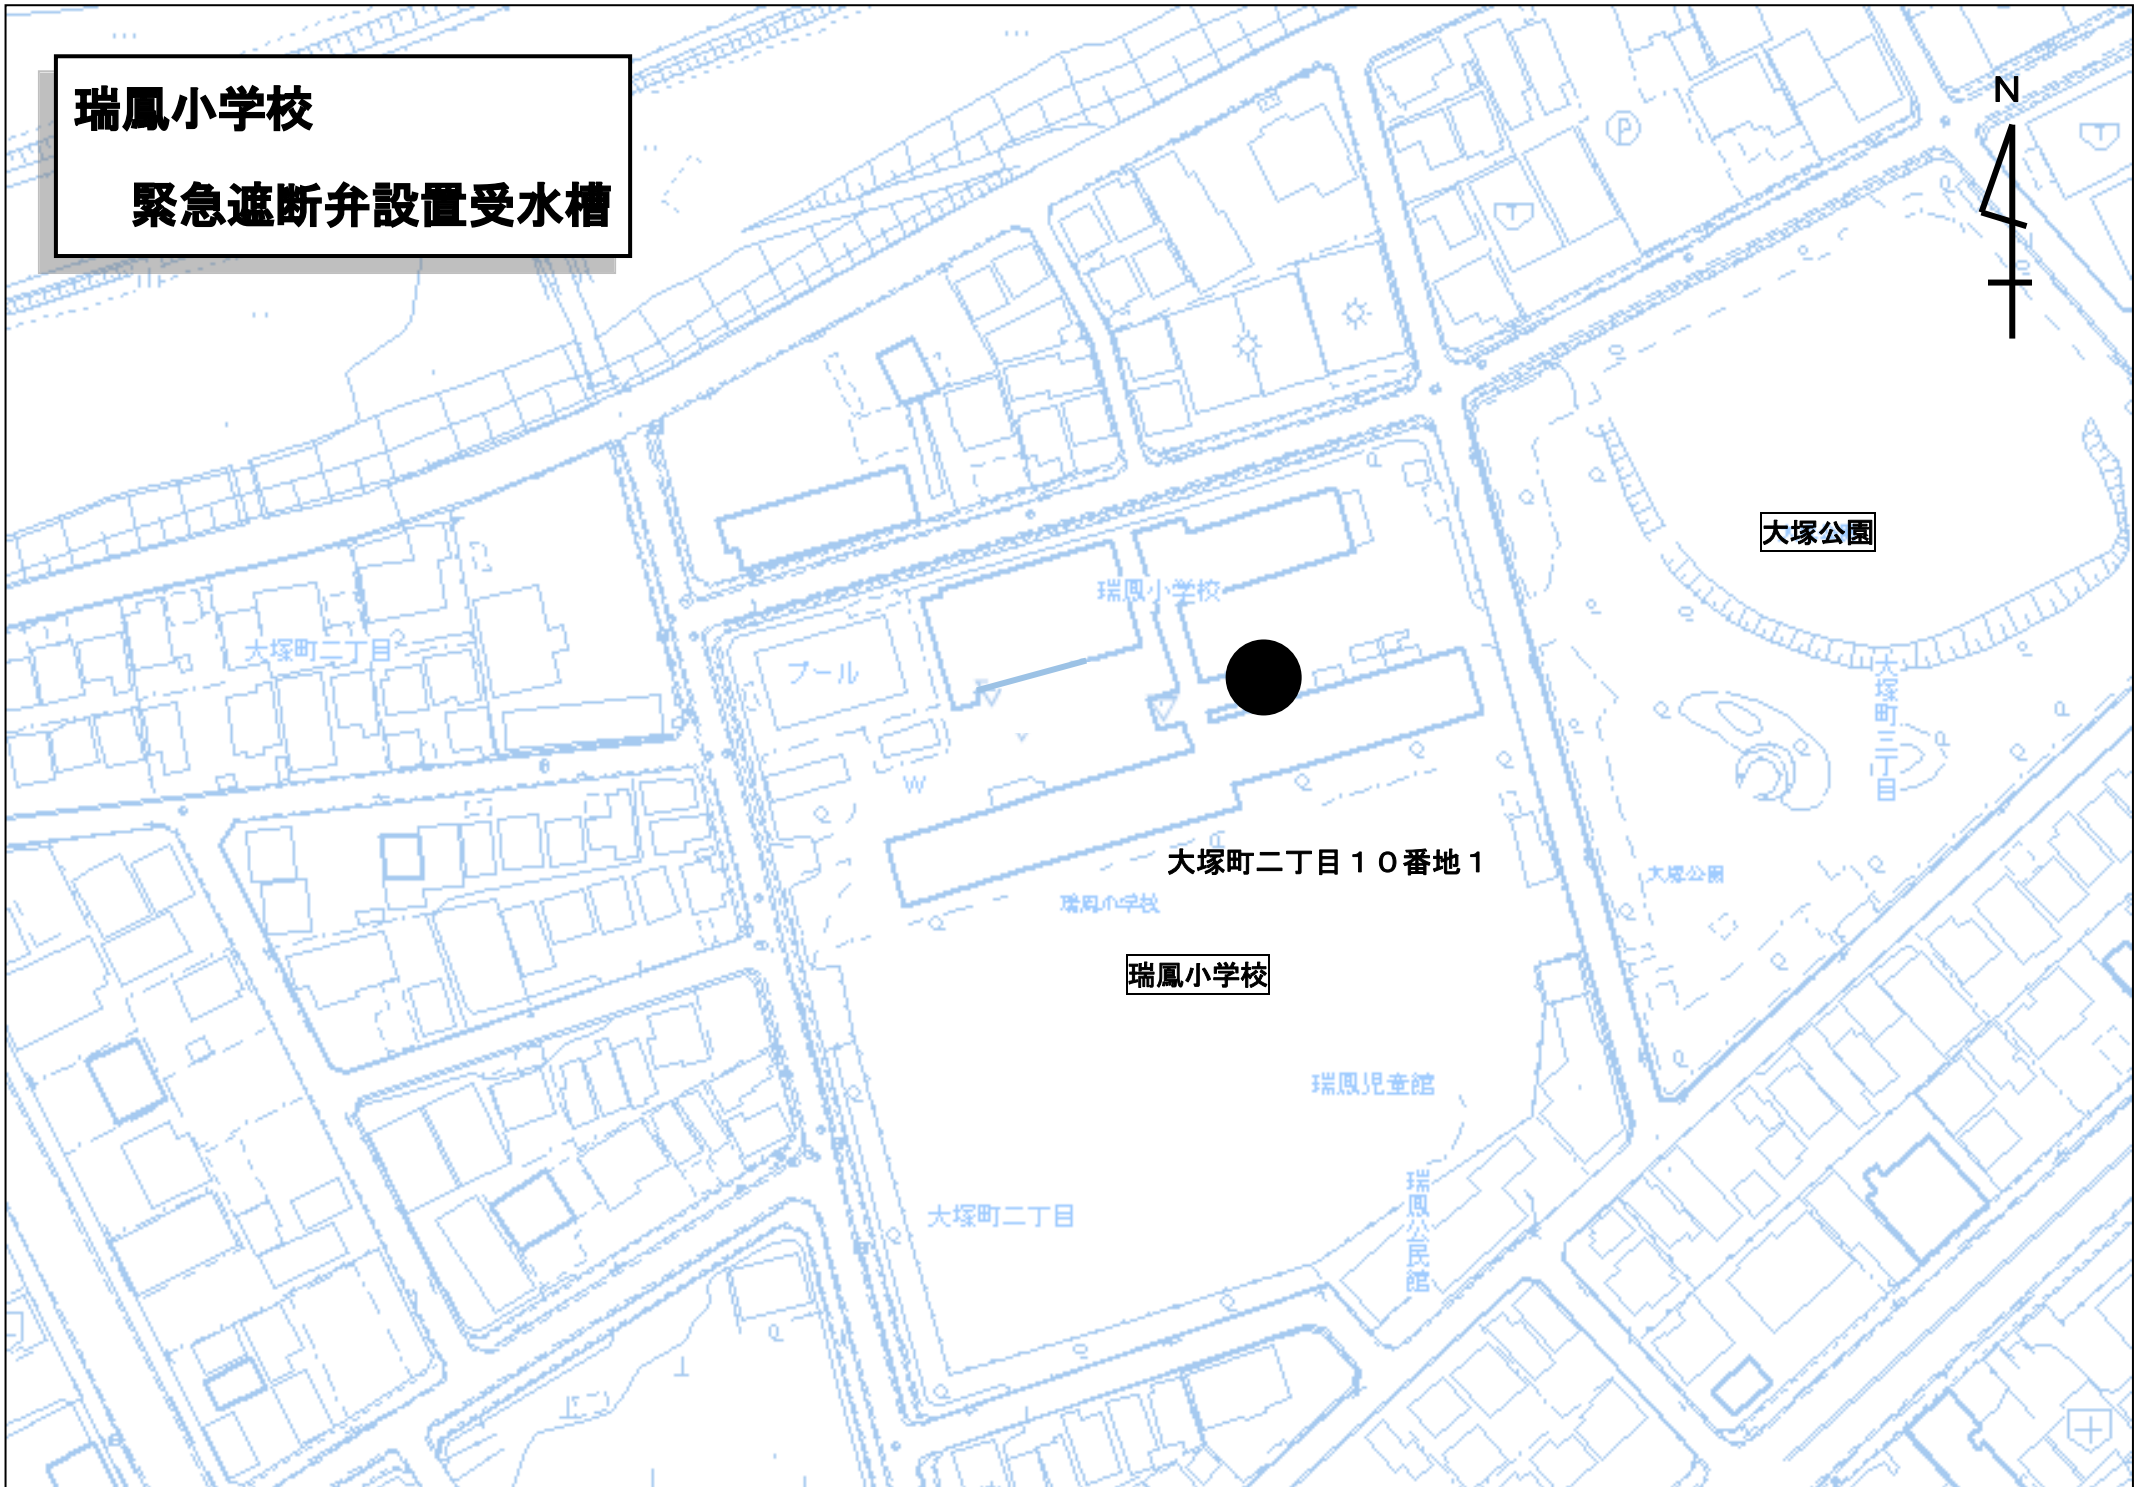

瑞鳳小学校

緊急遮断弁設置受水槽

大塚公園

瑞鳳小学校

大塚町二丁目

プール

大塚町二丁目10番地1

瑞鳳小学校

瑞鳳小学校

瑞鳳児童館

大塚町二丁目

瑞鳳公民館

大塚公園

外観

施設写真