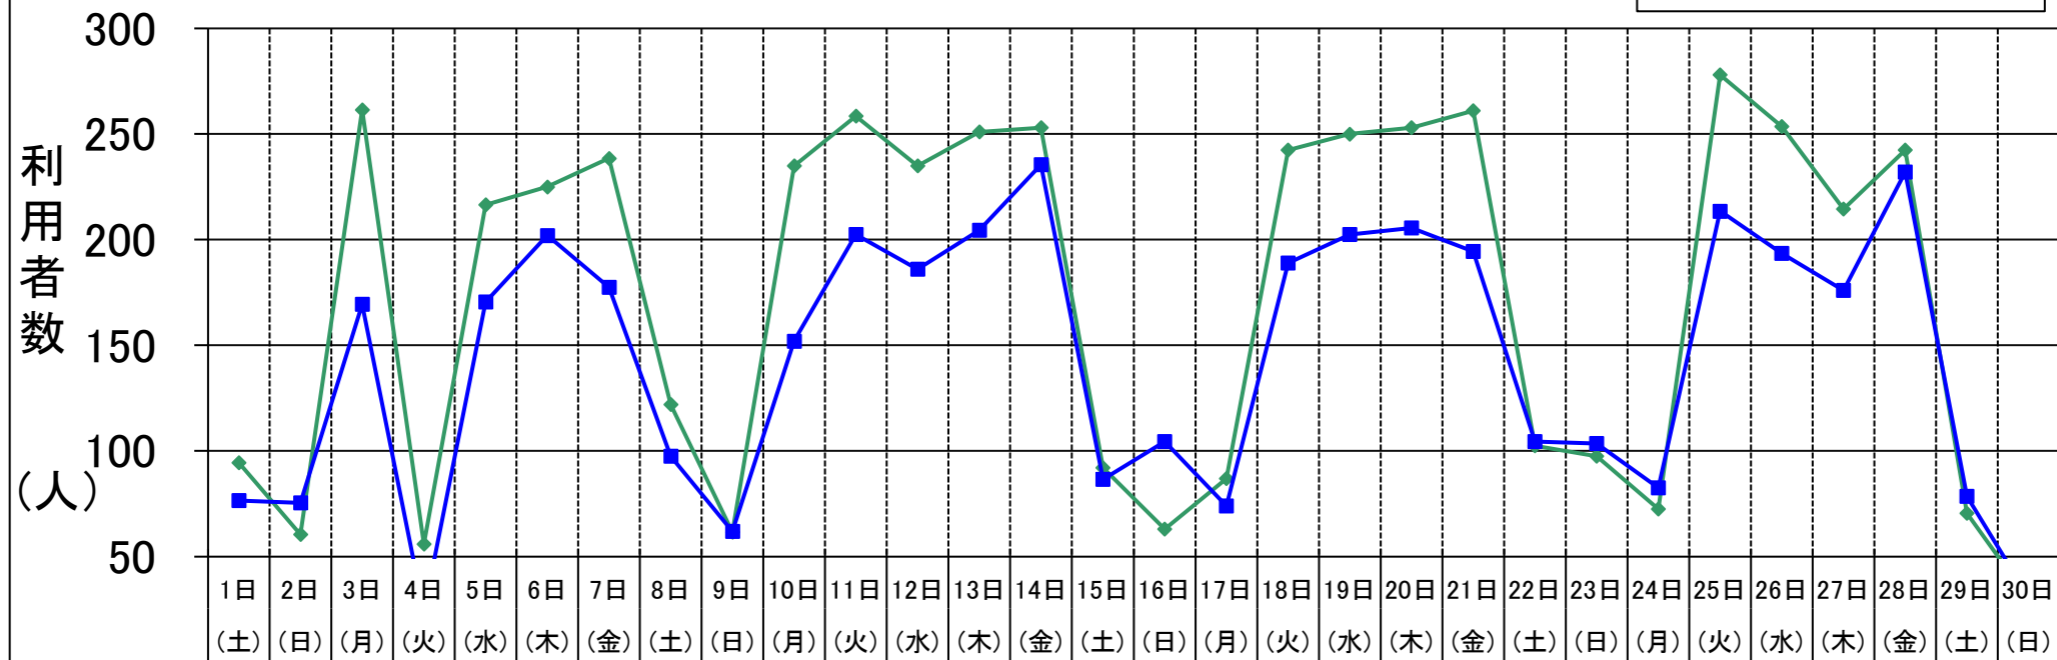

H30.9月ルート別利用状況

H30.9月利用状況