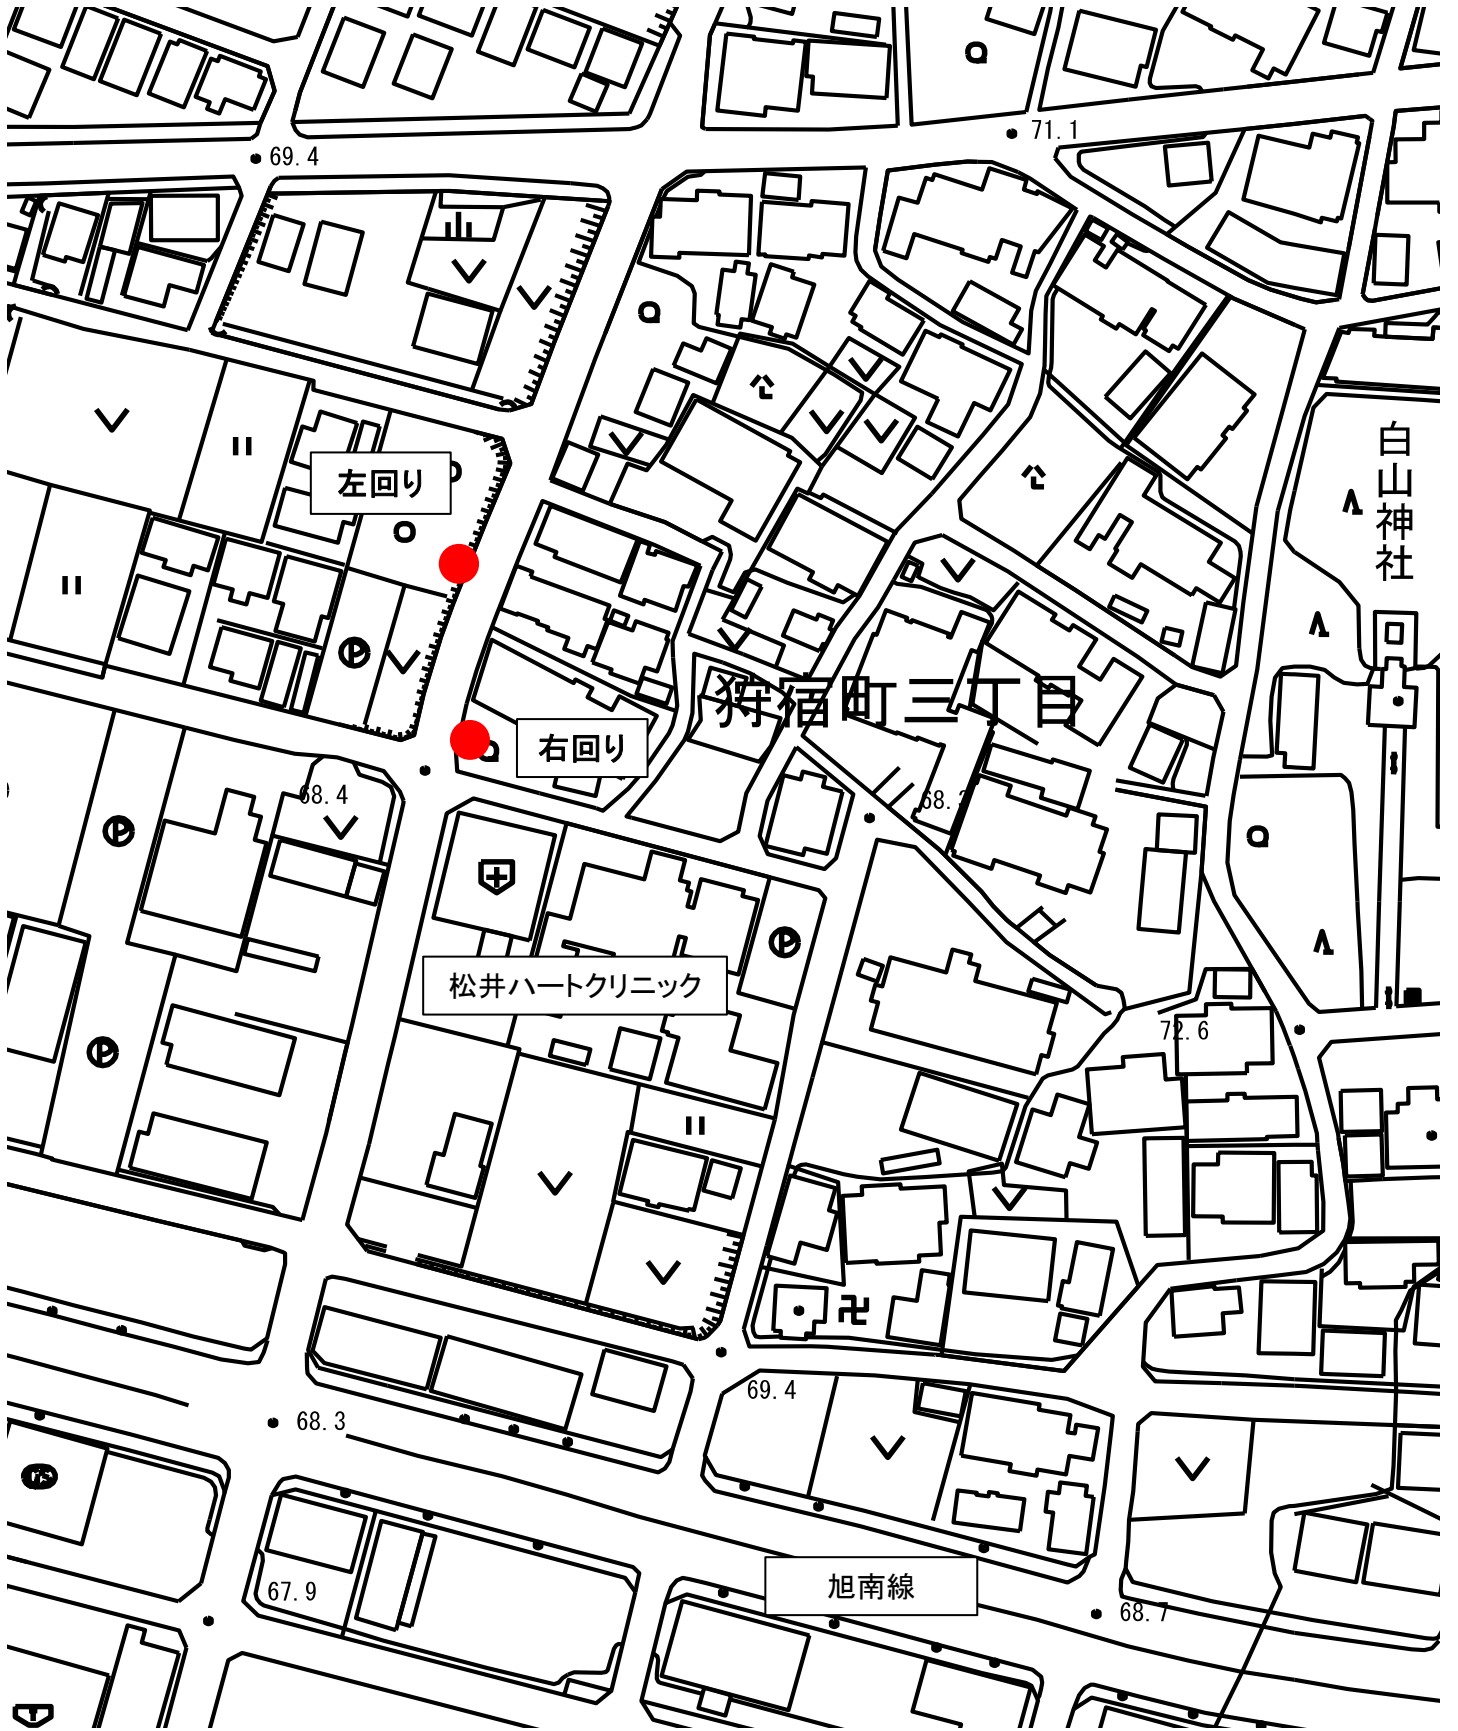

24 狩宿町三丁目

左回り

右回り

松井ハートクリニック

白山神社

狩宿町三丁目

旭南線

69.4

71.1

68.4

68.7

72.6

68.3

69.4

67.9

68.7