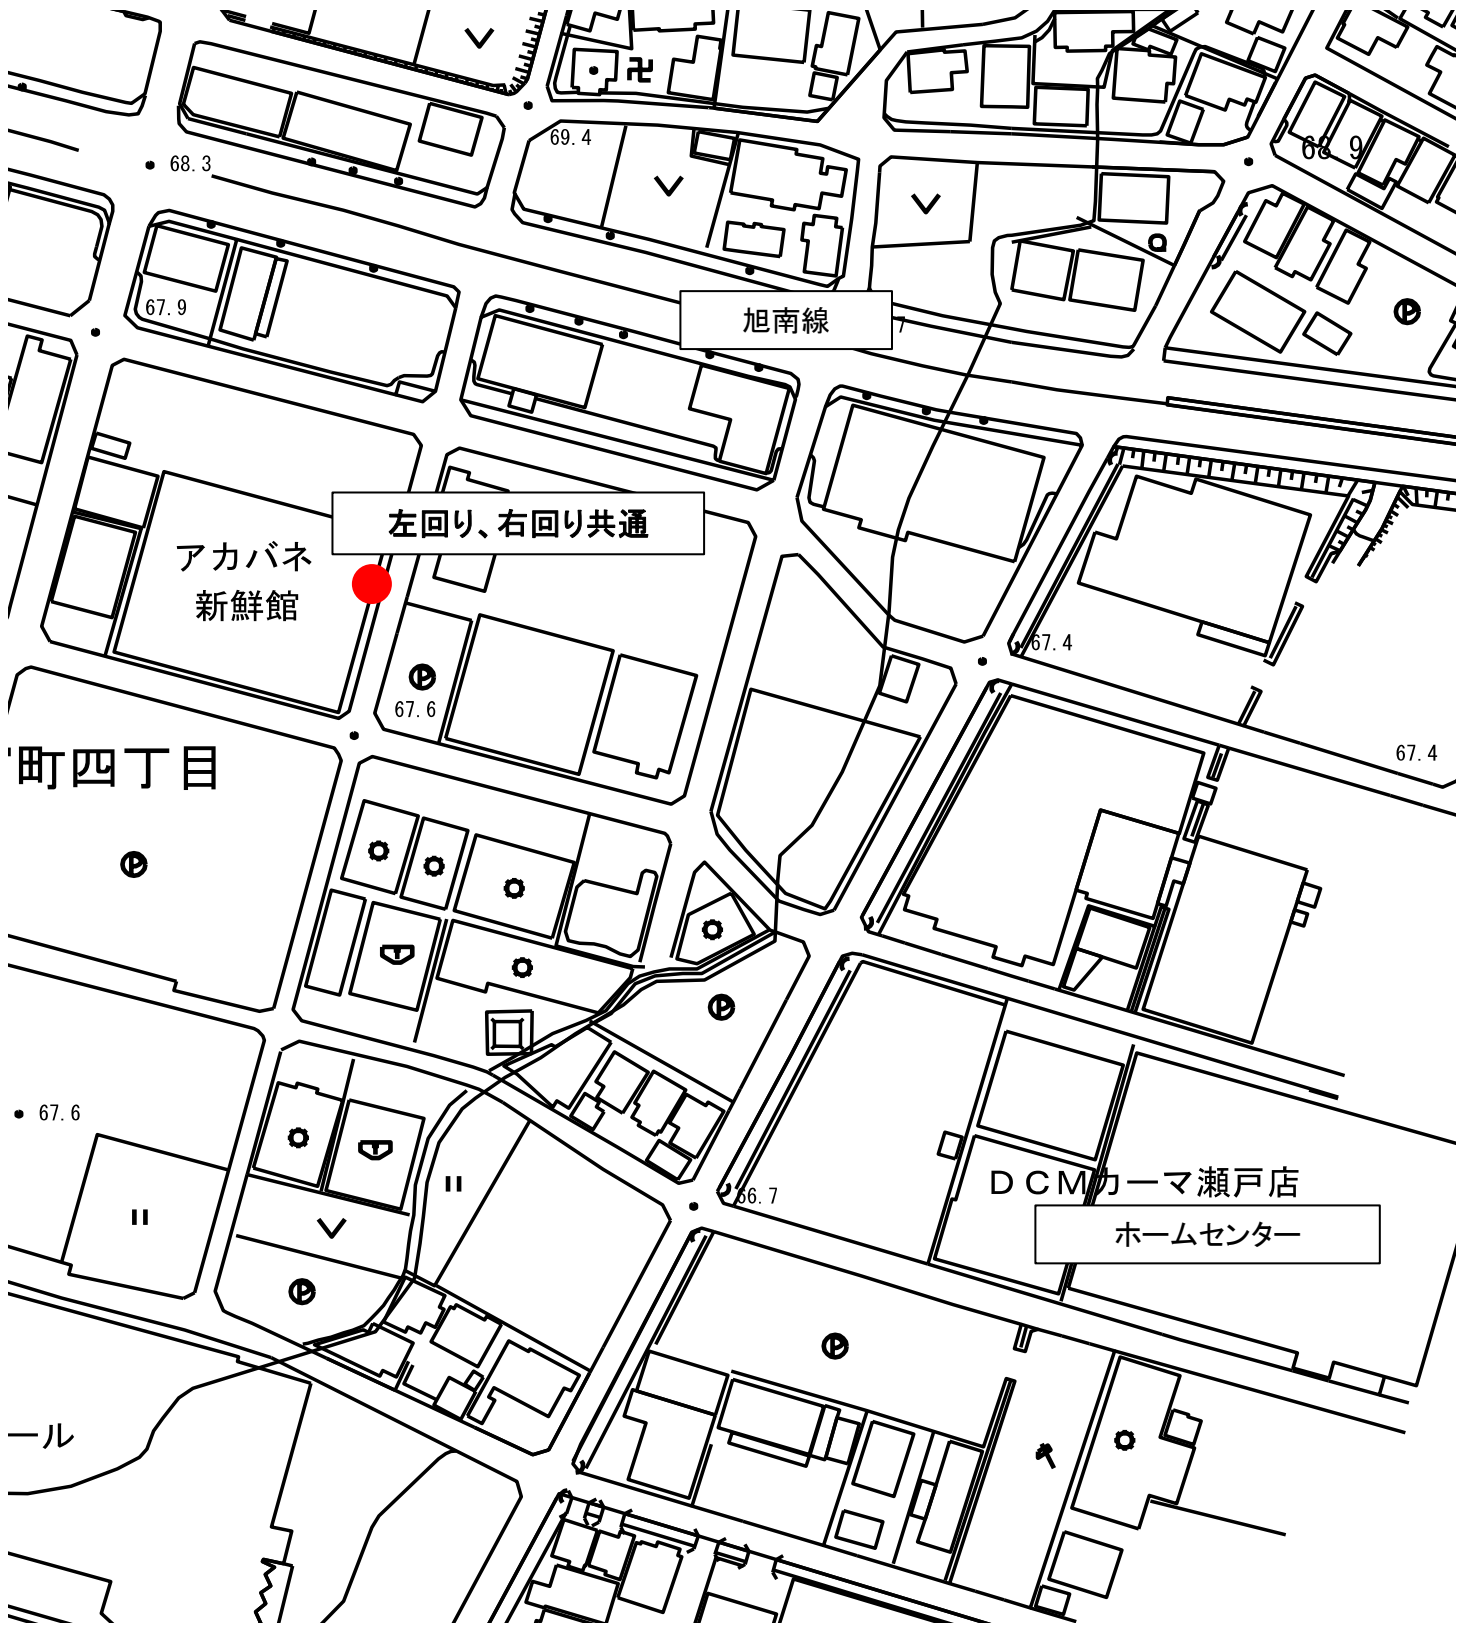

25 狩宿町アカバネ前

左回り、右回り共通

旭南線

アカバネ  
新鮮館

町四丁目

DCMカーマ瀬戸店  
ホームセンター