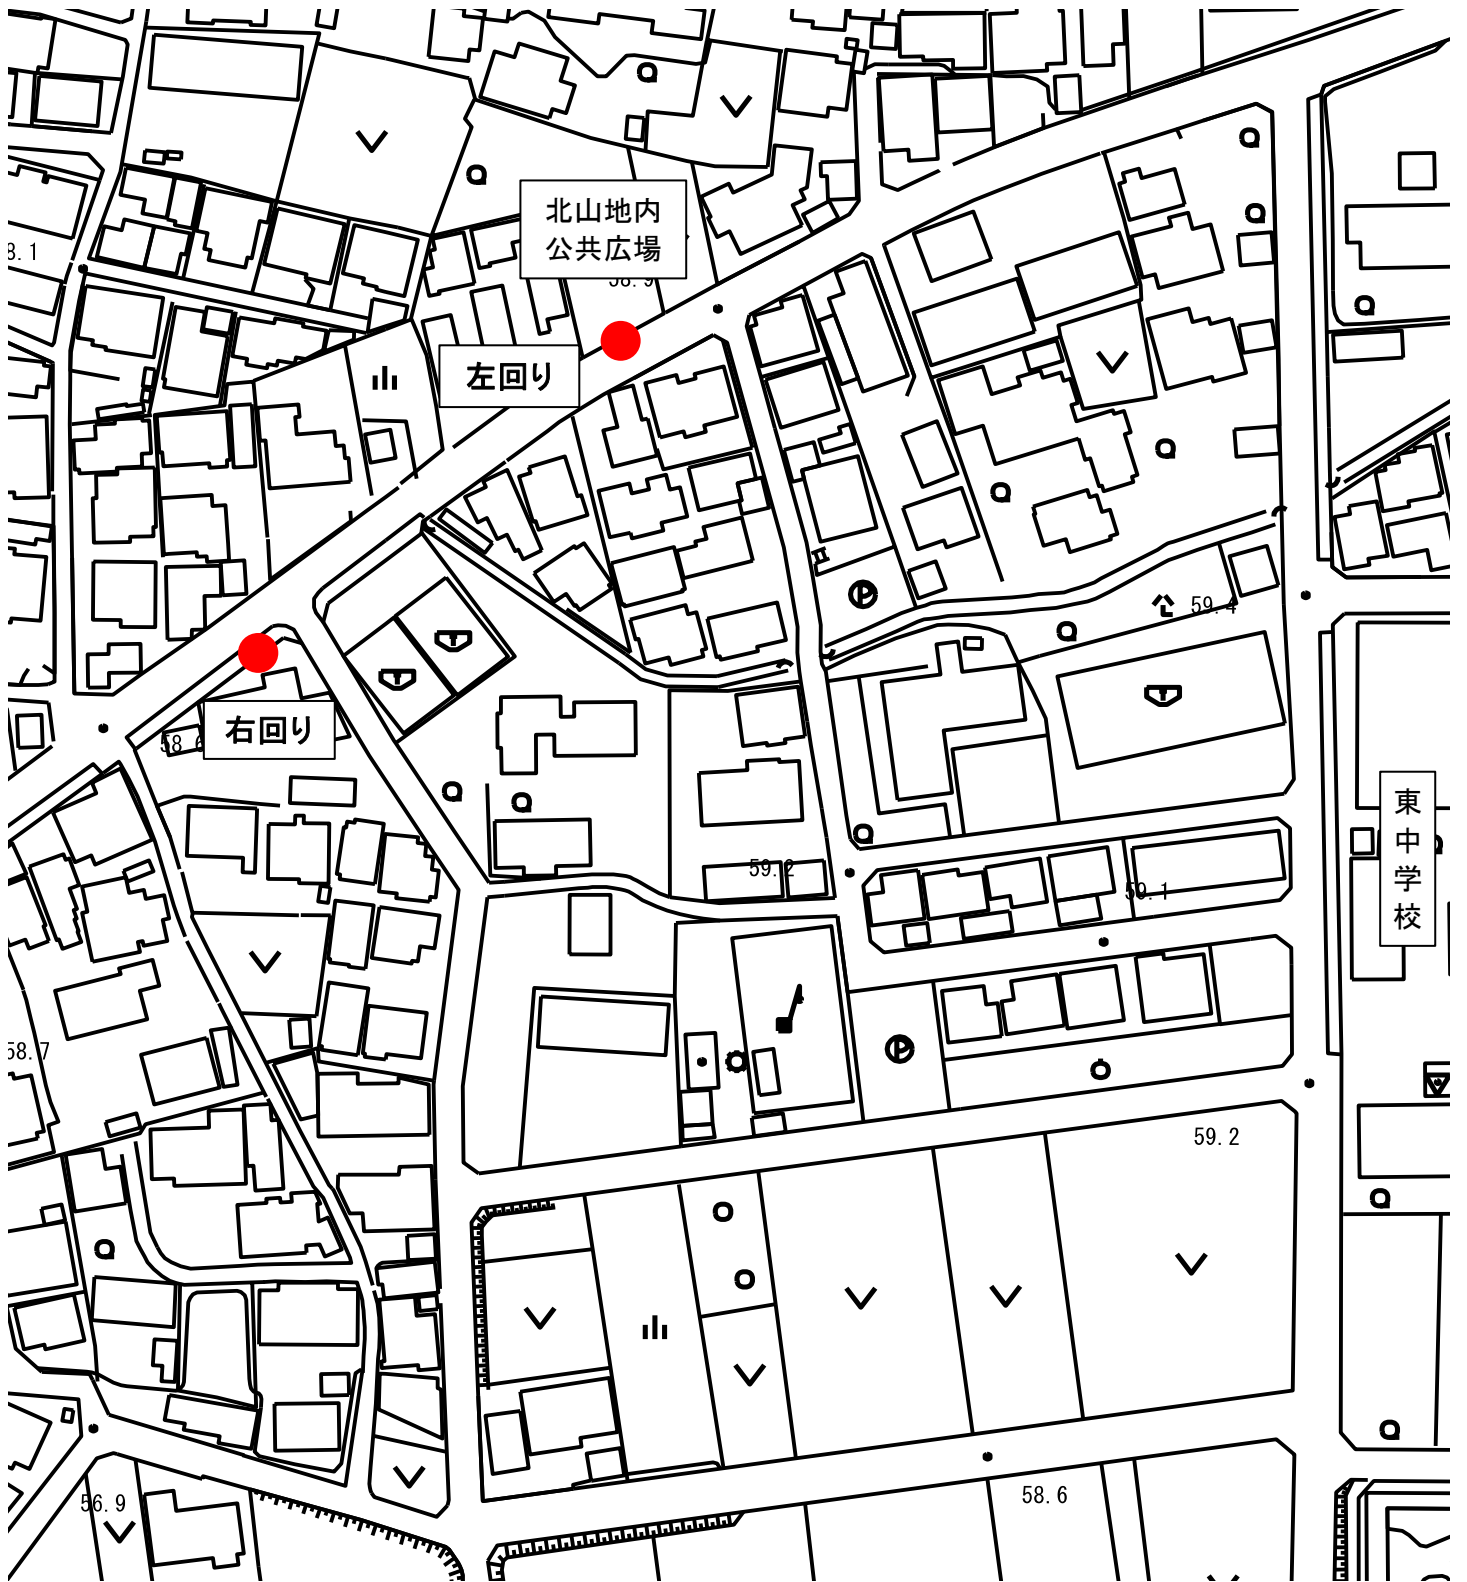

42 東中学校西

北山地内
公共広場

左回り

右回り

東
中
学
校

58.1

58.7

56.9

58.9

59.2

59.4

59.1

59.2

58.6