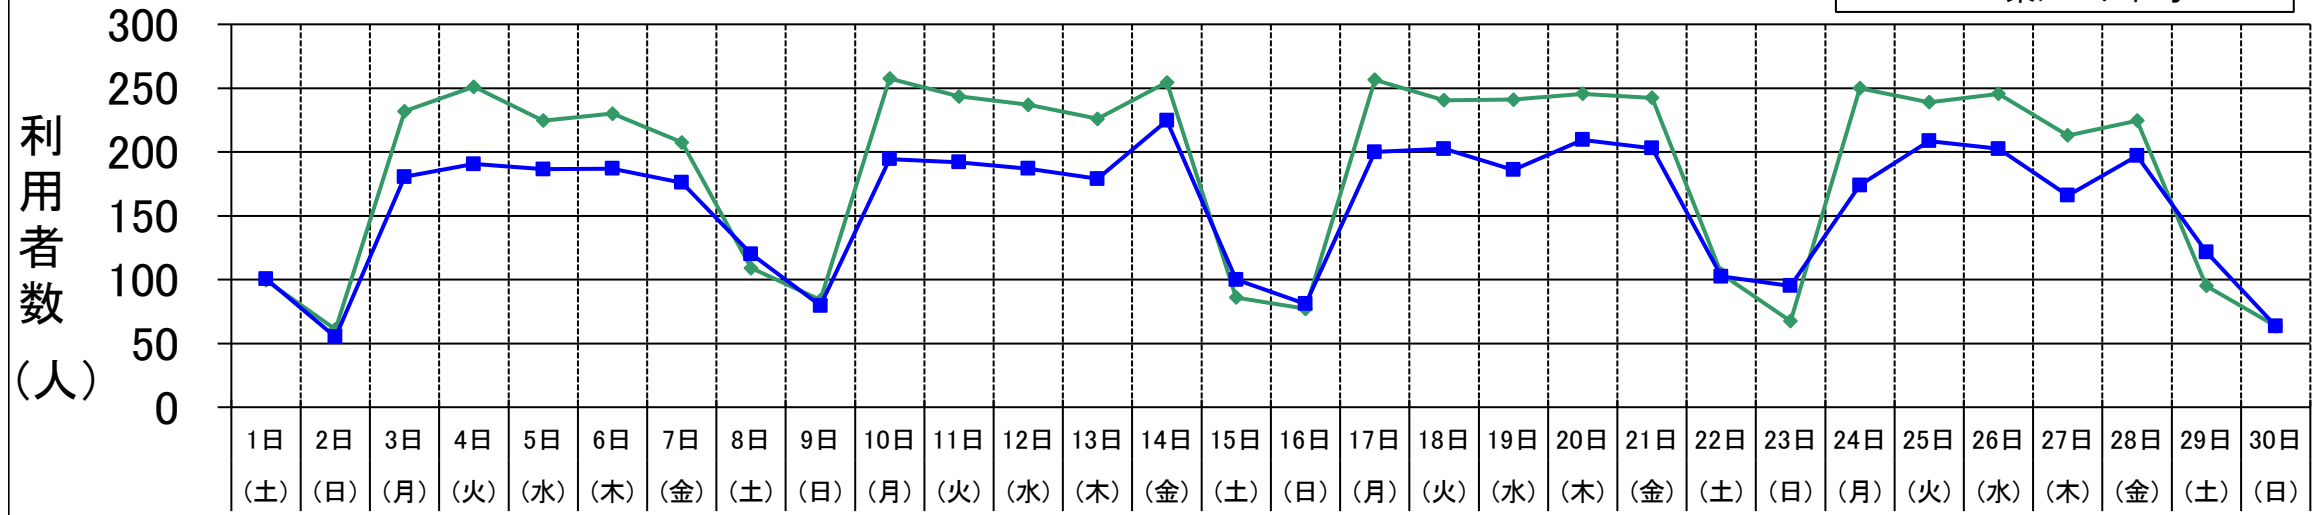

### R1.6月ルート別利用状況

### R1.6月利用状況