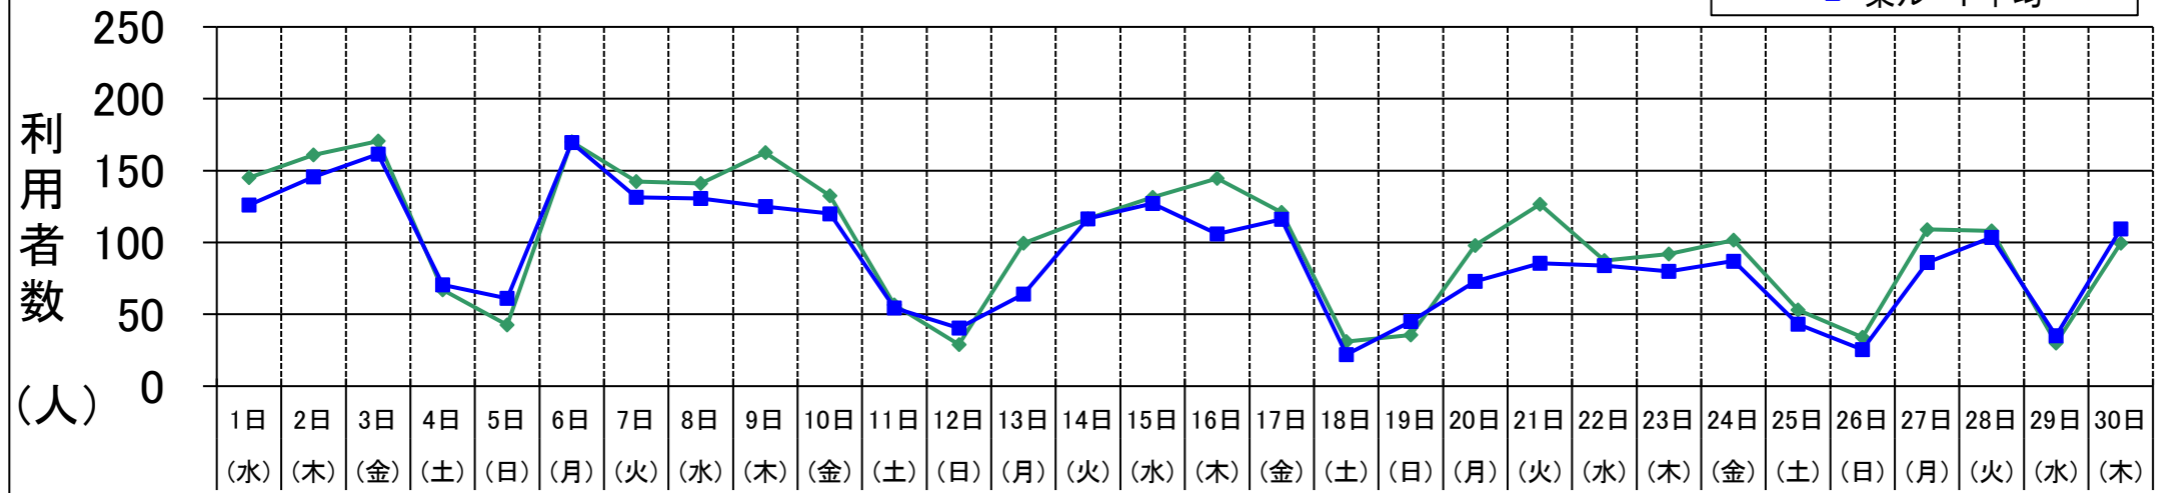

R2.4月ルート別利用状況

R2.4月利用状況