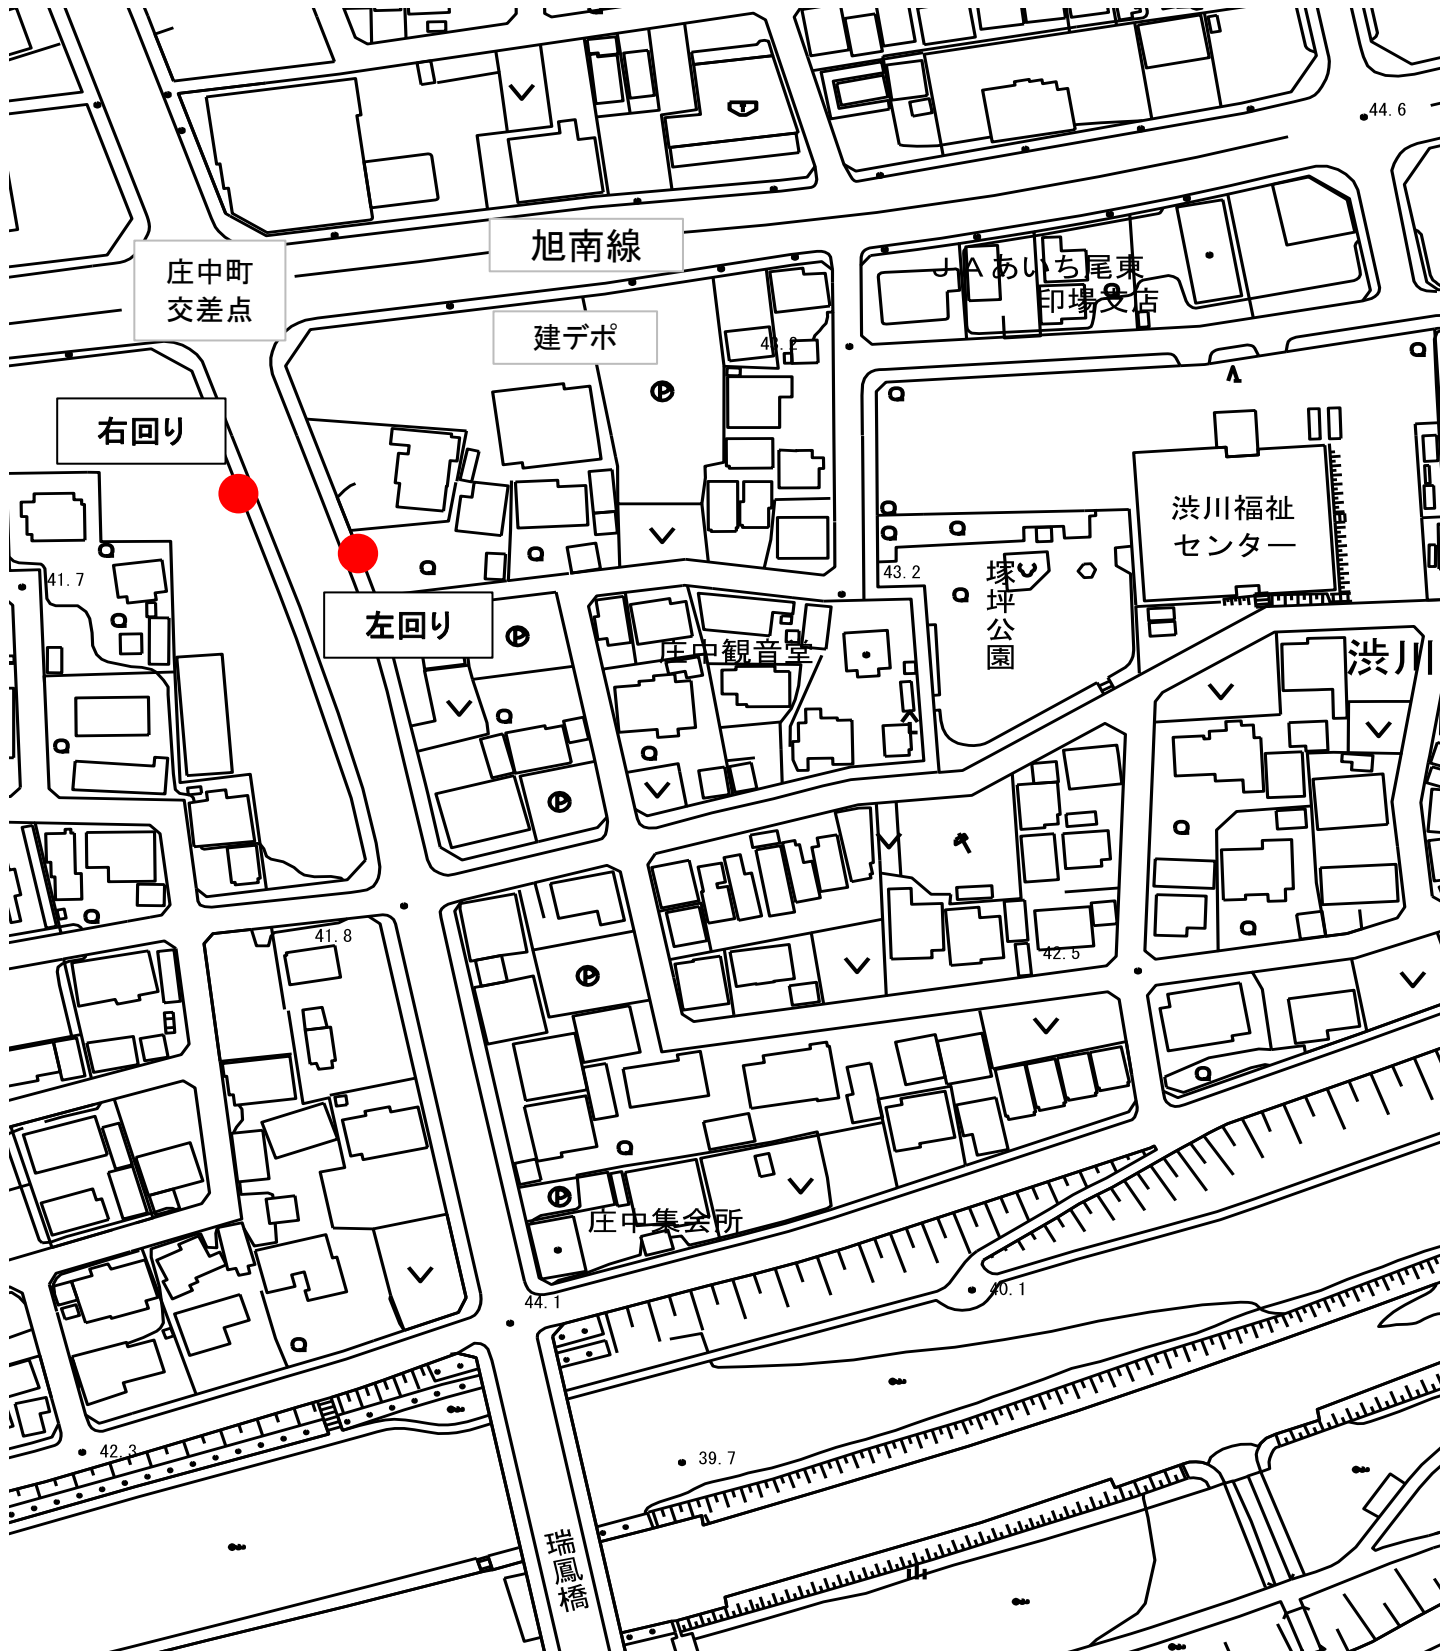

23 渋川福祉センター西

庄中町
交差点

旭南線

建デポ

右回り

左回り

渋川福祉
センター

塚坪公園

庄中観音堂

庄中集会所

瑞鳳橋