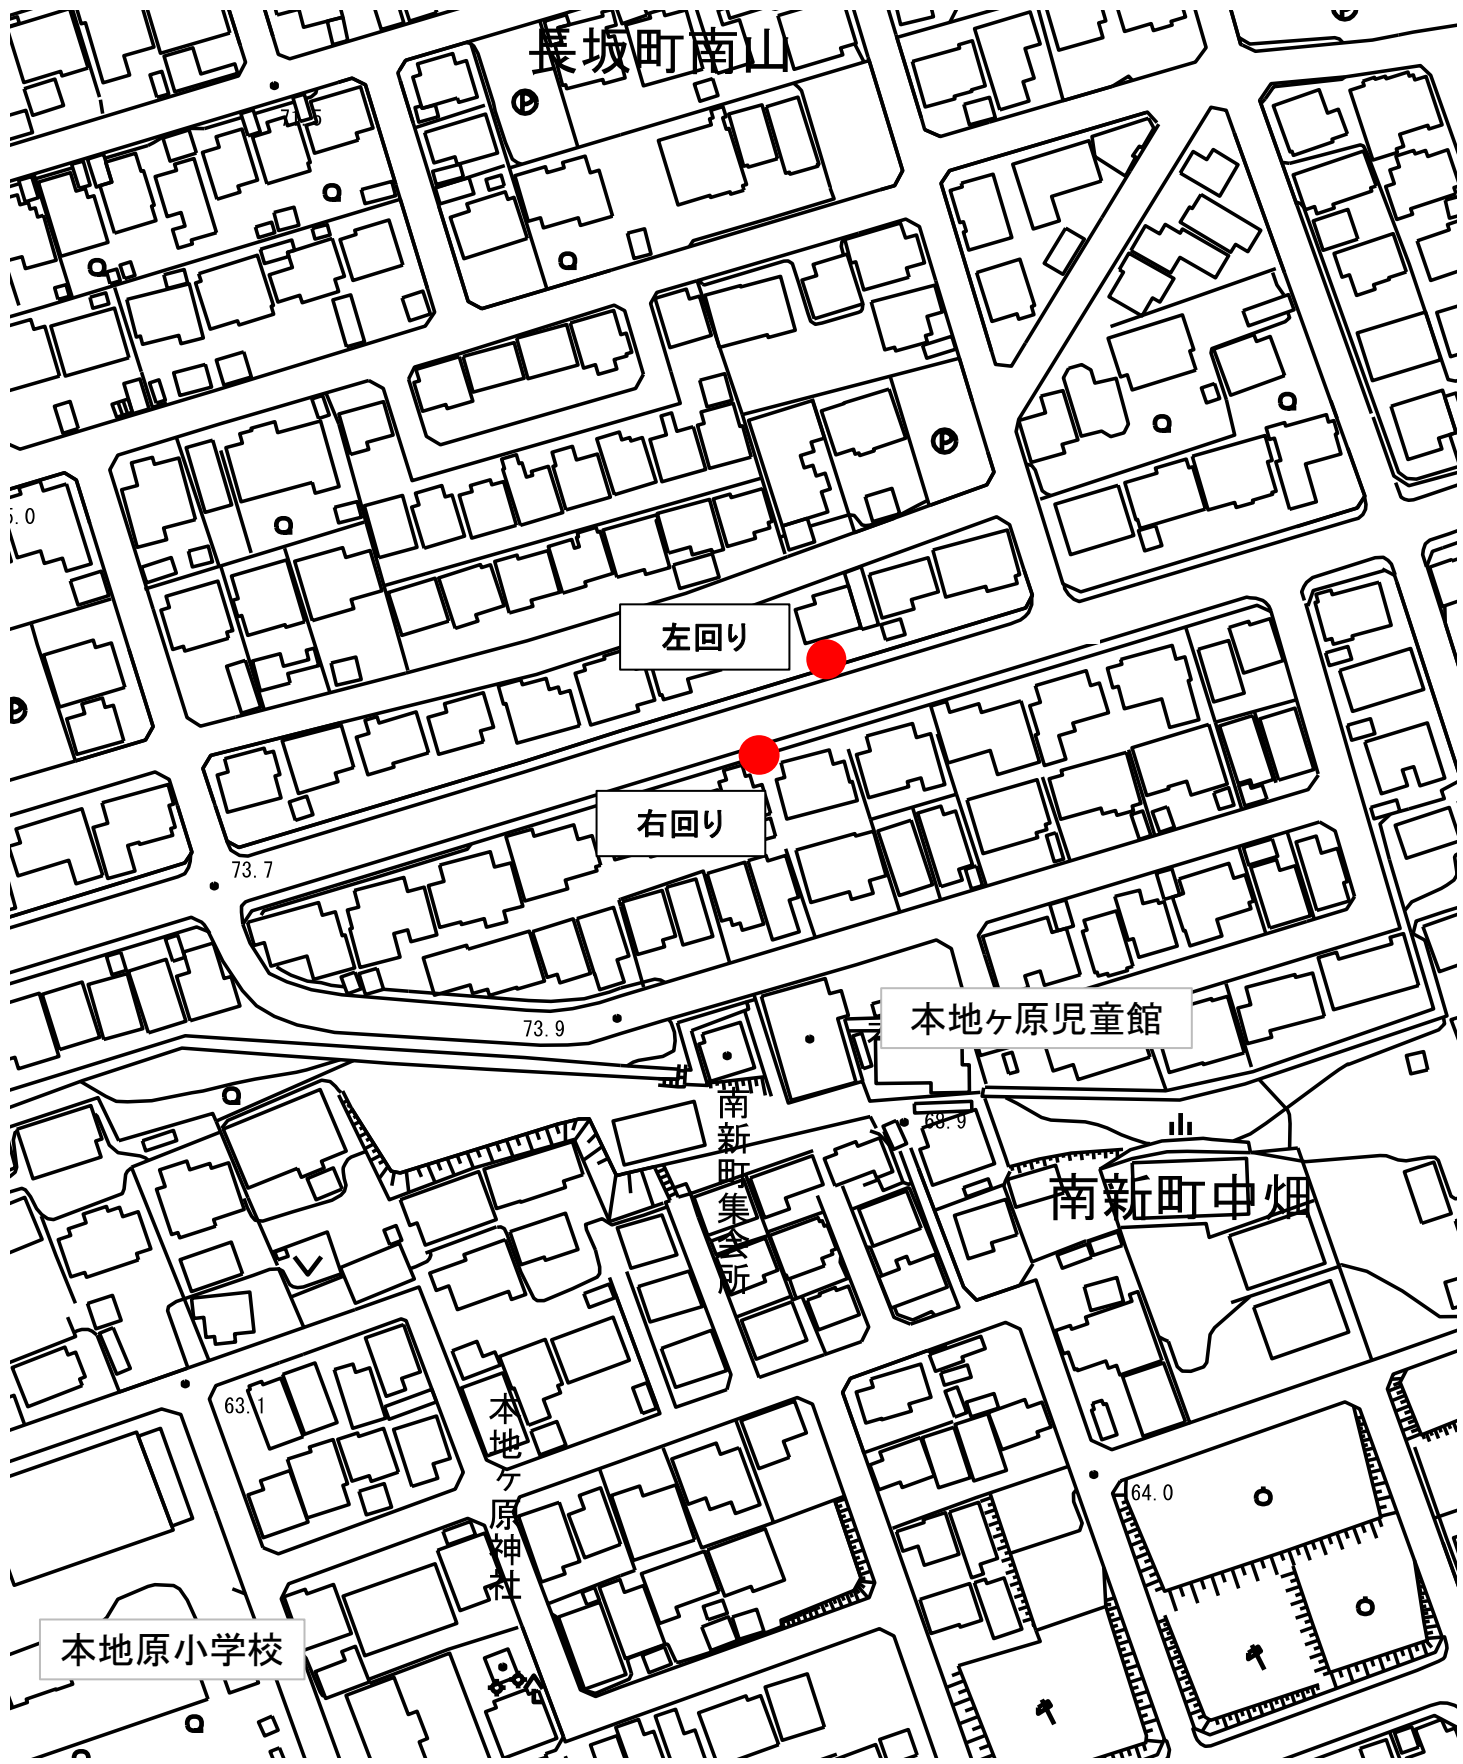

29 南新町中畑

長坂町南山

左回り

右回り

本地ヶ原児童館

南新町集会所

南新町中畑

本地ヶ原神社

本地原小学校

73.7

73.9

68.9

63.7

64.0